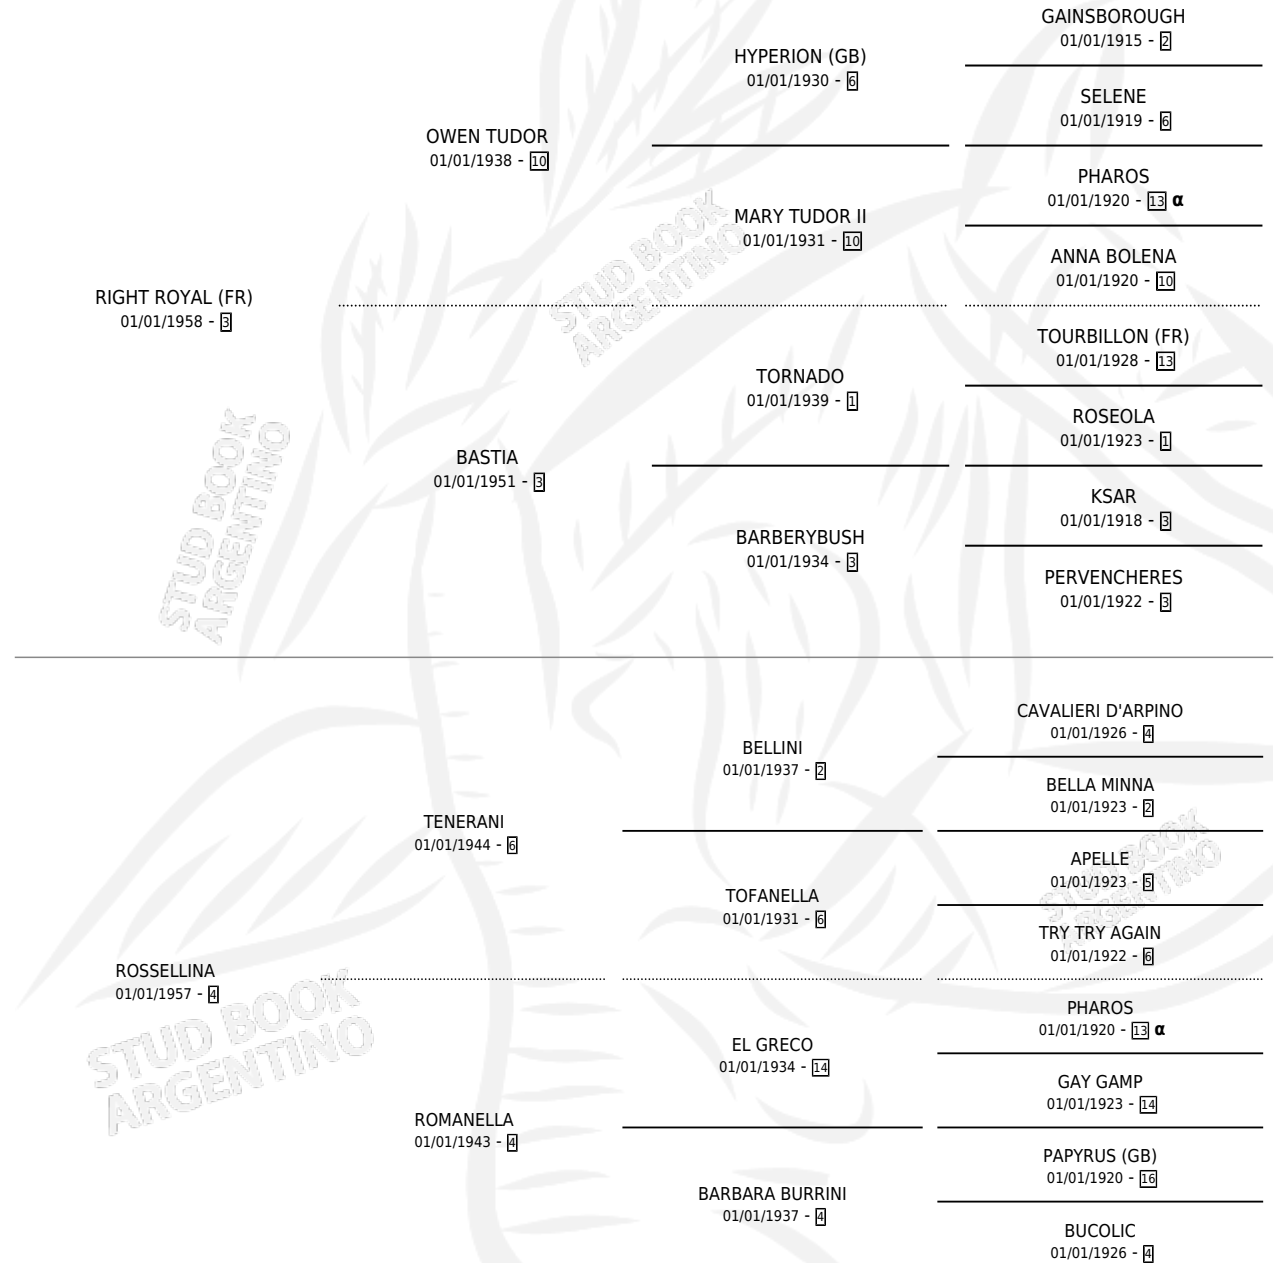

RUYSDAEL

por **RIGHT ROYAL (FR)** y **ROSSELLINA** por **TENERANI**

Argentina · Macho · Zaino · SP · 01/01/1964
Familia 4-I · Volumen 25

ESTADO

TIPIFICACIÓN SANGUÍNEA	X
TIPIFICACIÓN POR ADN	X
PASAPORTE	X
IDENTIFICACIÓN POR MICROCHIP	X
REPRODUCTOR	X

Lugar de nacimiento: Campo particular

Criador: Sin dato

~

HIJOS

	MACHOS	HEMBRAS
1 NACIERON	0	1
SIN ACTUACIONES		

PEDIGREE

INBREEDING : α