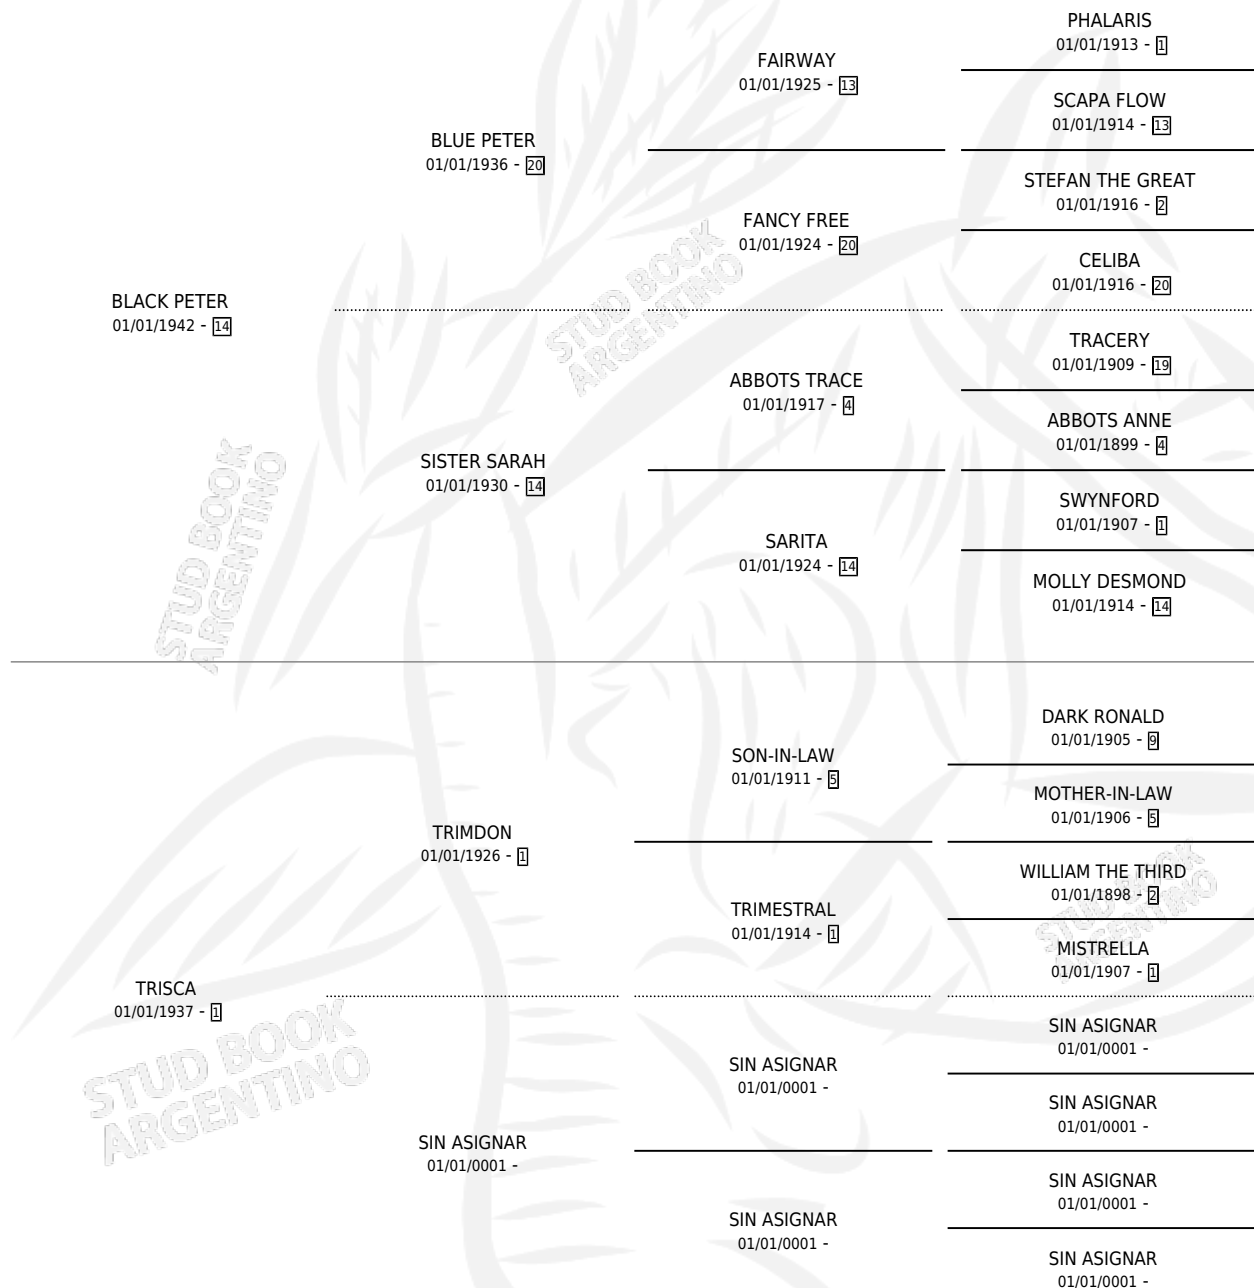

PRISCA

por **BLACK PETER** y **TRISCA** por **TRIMDON**

Argentina · Hembra · Zaino Negro · SP · 01/01/1952
Familia 1-o · Volumen 21

ESTADO

TIPIFICACIÓN SANGUÍNEA	X
TIPIFICACIÓN POR ADN	X
PASAPORTE	X
IDENTIFICACIÓN POR MICROCHIP	X
REPRODUCTOR	X

Lugar de nacimiento: Campo particular

Criador: Sin dato

~

HIJOS

	MACHOS	HEMBRAS
3 NACIERON	0	3
SIN ACTUACIONES		

PEDIGREE

PRISCA

Datos oficiales del Stud Book Argentino