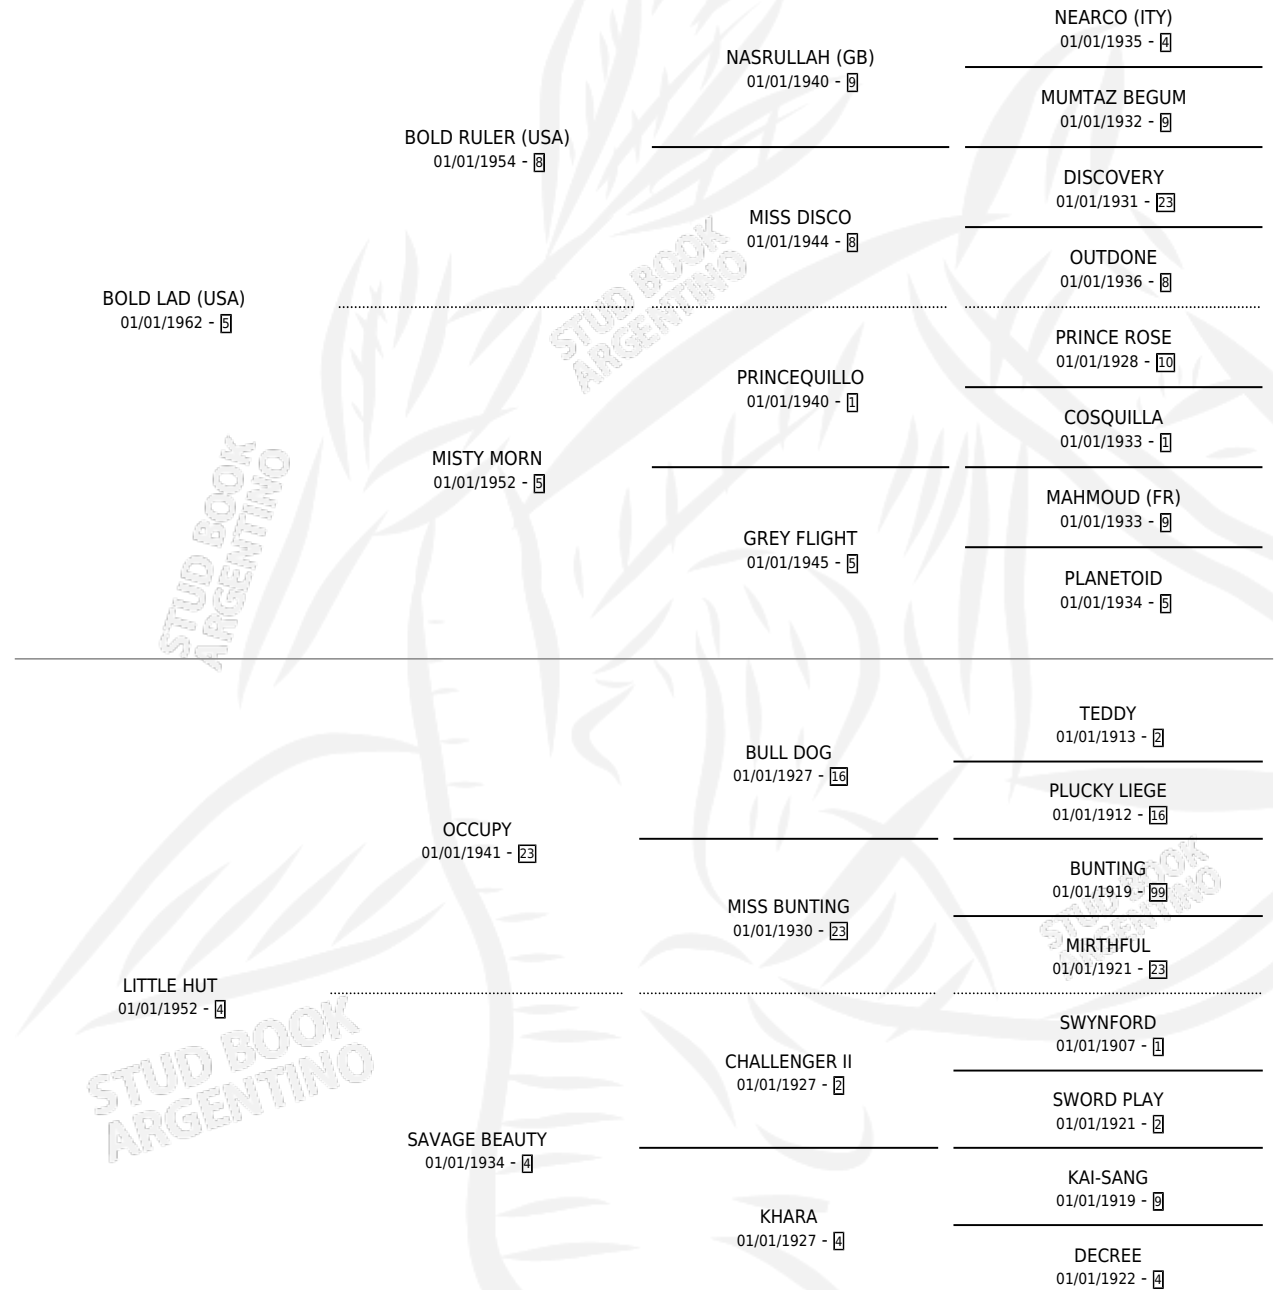

LODGE

por **BOLD LAD (USA)** y **LITTLE HUT** por **OCCUPY**

Argentina · Hembra · Zaino · SP · 01/01/1969
Familia 4-r · Volumen 27

ESTADO

TIPIFICACIÓN SANGUÍNEA	X
TIPIFICACIÓN POR ADN	X
PASAPORTE	X
IDENTIFICACIÓN POR MICROCHIP	X
REPRODUCTOR	X

Lugar de nacimiento: Campo particular

Criador: Sin dato

~

HIJOS

	MACHOS	HEMBRAS
3 NACIERON	0	3
SIN ACTUACIONES		

PEDIGREE

LODGE

Datos oficiales del Stud Book Argentino