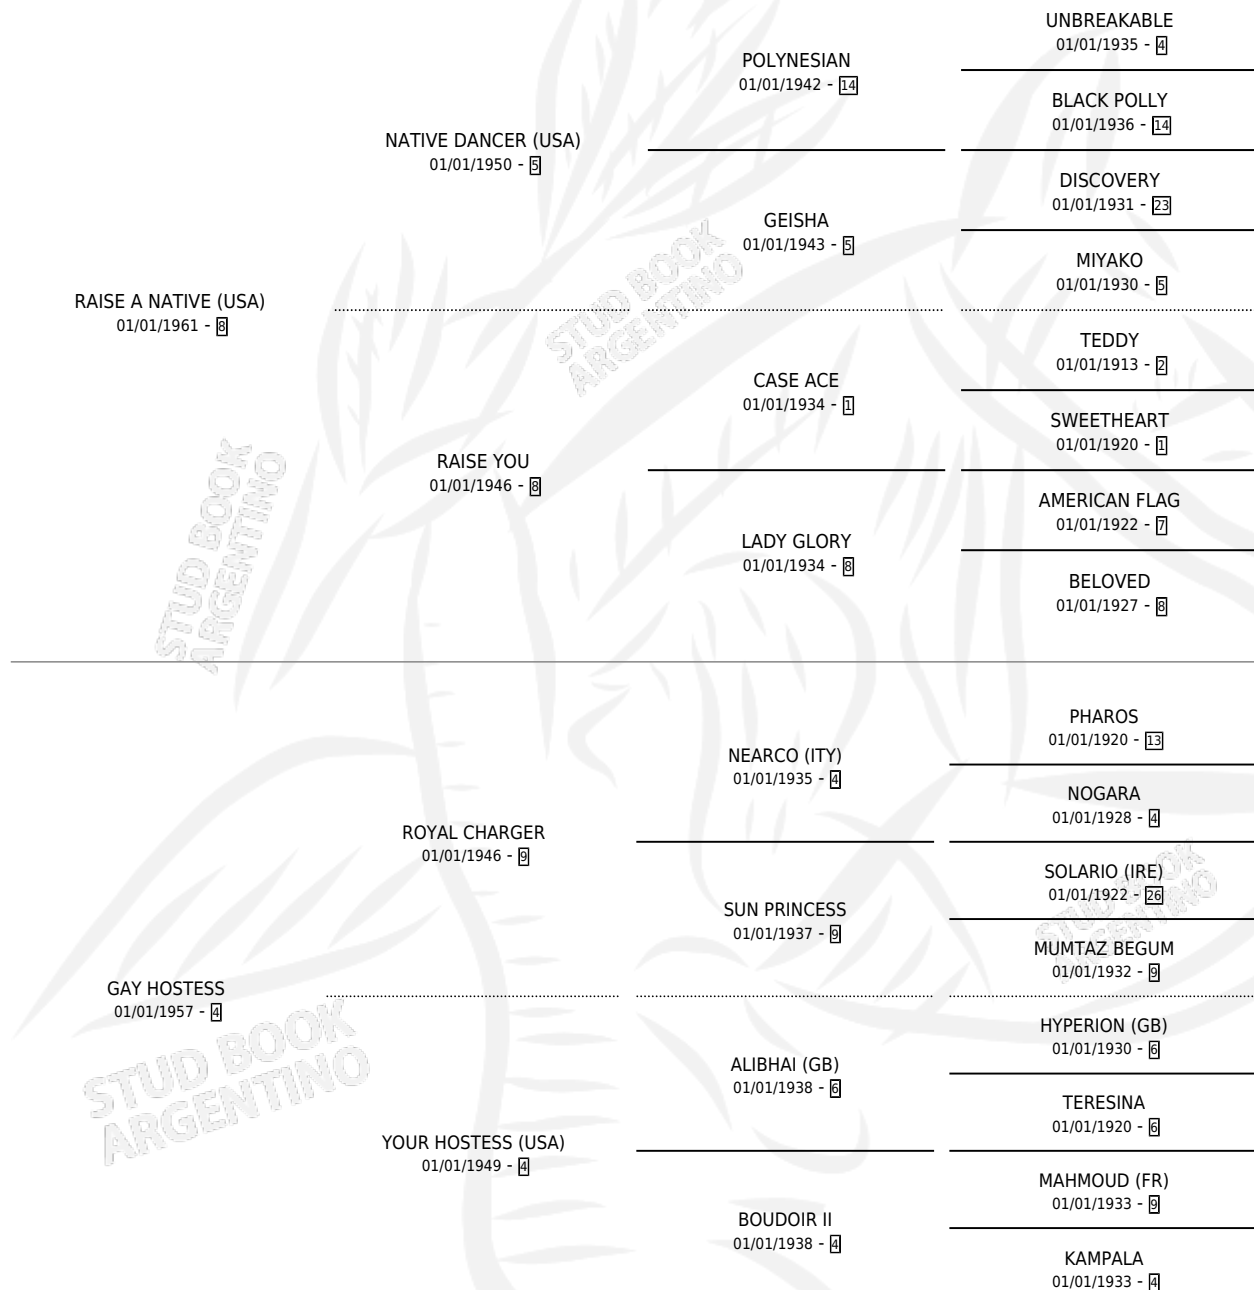

CROWNED PRINCE (USA)

por RAISE A NATIVE (USA) y GAY HOSTESS por ROYAL CHARGER

Estados Unidos · Macho · Alazan · SP · 01/01/1969
Familia 4-d · Volumen web

ESTADO

TIPIFICACIÓN SANGUÍNEA	X
TIPIFICACIÓN POR ADN	X
PASAPORTE	X
IDENTIFICACIÓN POR MICROCHIP	X
REPRODUCTOR	X

Lugar de nacimiento: Estados Unidos

Criador: Extranjero

~

HIJOS

	MACHOS	HEMBRAS
3 NACIERON	0	3
SIN ACTUACIONES		

PEDIGREE