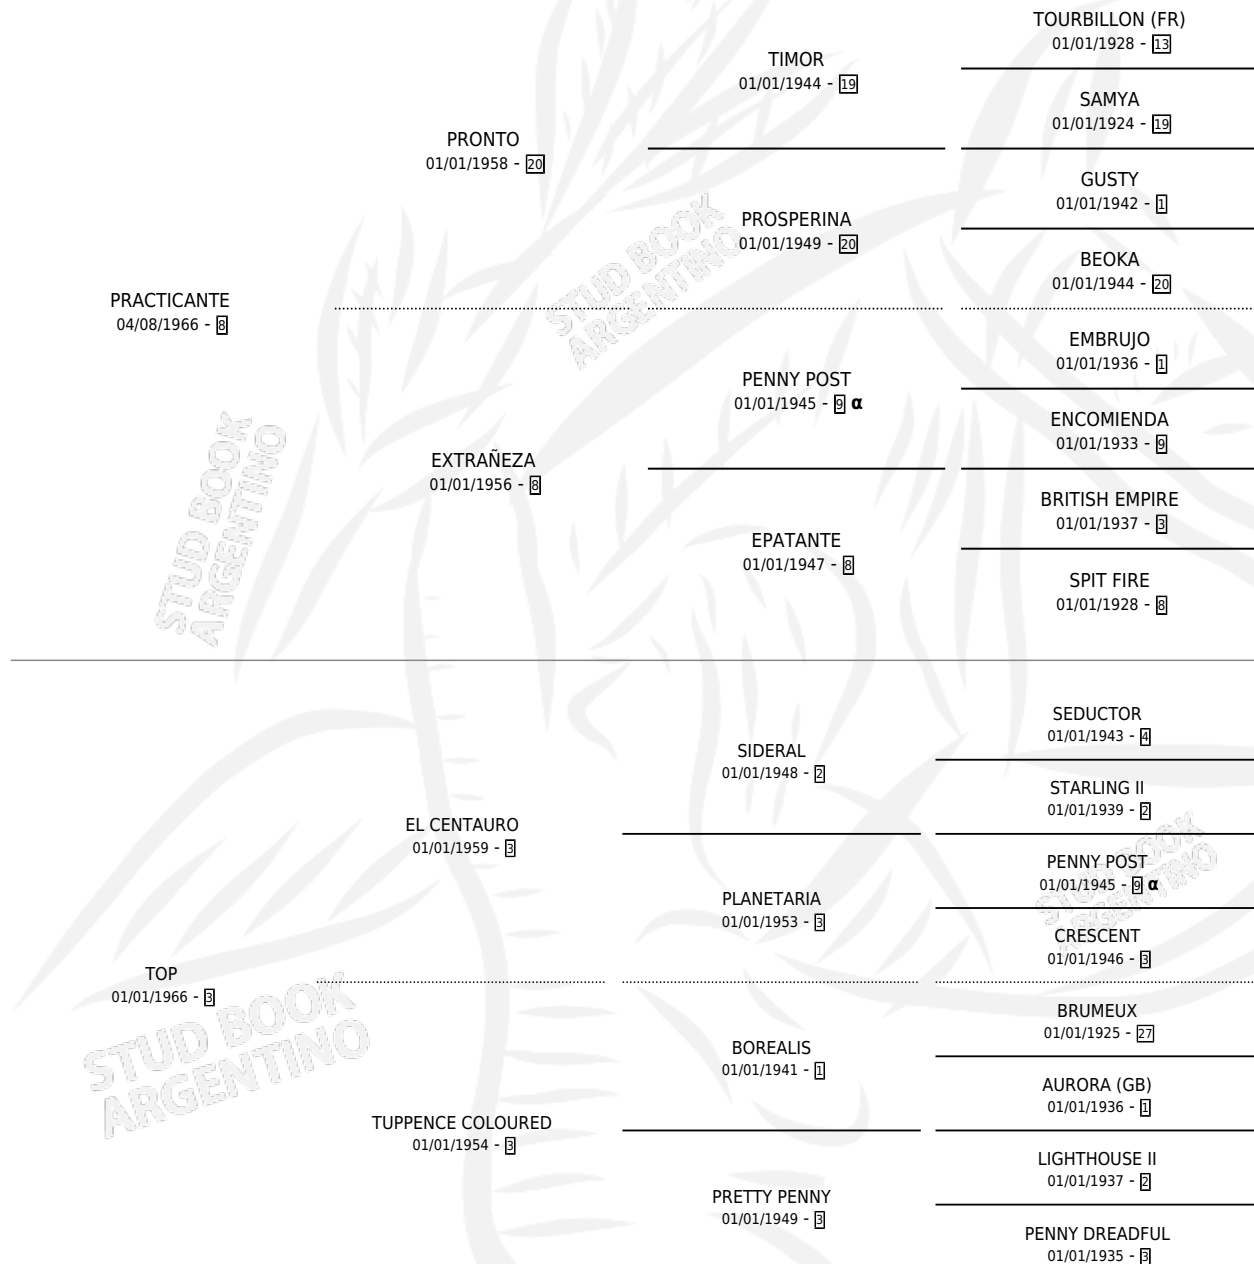

TOPICANTE

por PRACTICANTE y TOP por EL CENTAURO

Argentina · Hembra · Alazan · SP · 01/01/1977
Familia 3-h · Volumen 29

ESTADO

TIPIFICACIÓN SANGUÍNEA	X
TIPIFICACIÓN POR ADN	X
PASAPORTE	X
IDENTIFICACIÓN POR MICROCHIP	X
REPRODUCTOR	✓

Lugar de nacimiento: Campo particular

Criador: Sin dato

~

HIJOS

	MACHOS	HEMBRAS
5 NACIERON	0	5
1 CORRIERON	0	1

SIN ACTUACIONES

PEDIGREE

INBREEDING : α

S

mientos 4 / Efectividad 50.00%

PADRILLO	PRODUCTO	CRIADOR	1ER SERVICIO	ÚLTIMO SERVICIO
NATIONAL	∅		13/10/1990	15/10/1990
TOPICANTE			23/11/1989	23/11/1989
PAJARRACO	TROPICALA (H A, 13/11/1989)	SIN DATO	01/12/1988	03/12/1988
PAJARRACO	∅		14/10/1987	17/10/1987
PAJARRACO	PA'ELOGIARLA (H A, 02/10/1987)	ASOCIACION COOPERATIVA DE CRIADORES DE CABALLOS DE CARRERA	07/10/1986	15/10/1986
PAJARRACO	PA' TEMERLA (H ZD, 27/09/1986) •MURIÓ EL 25/02/2001•	ASOCIACION COOPERATIVA DE CRIADORES DE CABALLOS DE CARRERA	13/10/1985	19/10/1985
PACIFIC	PACIFIC GIRL (H A, 12/11/1984) •MURIÓ EL 28/05/1992•	SIN DATO		
TUDOR TRAIL	∅			