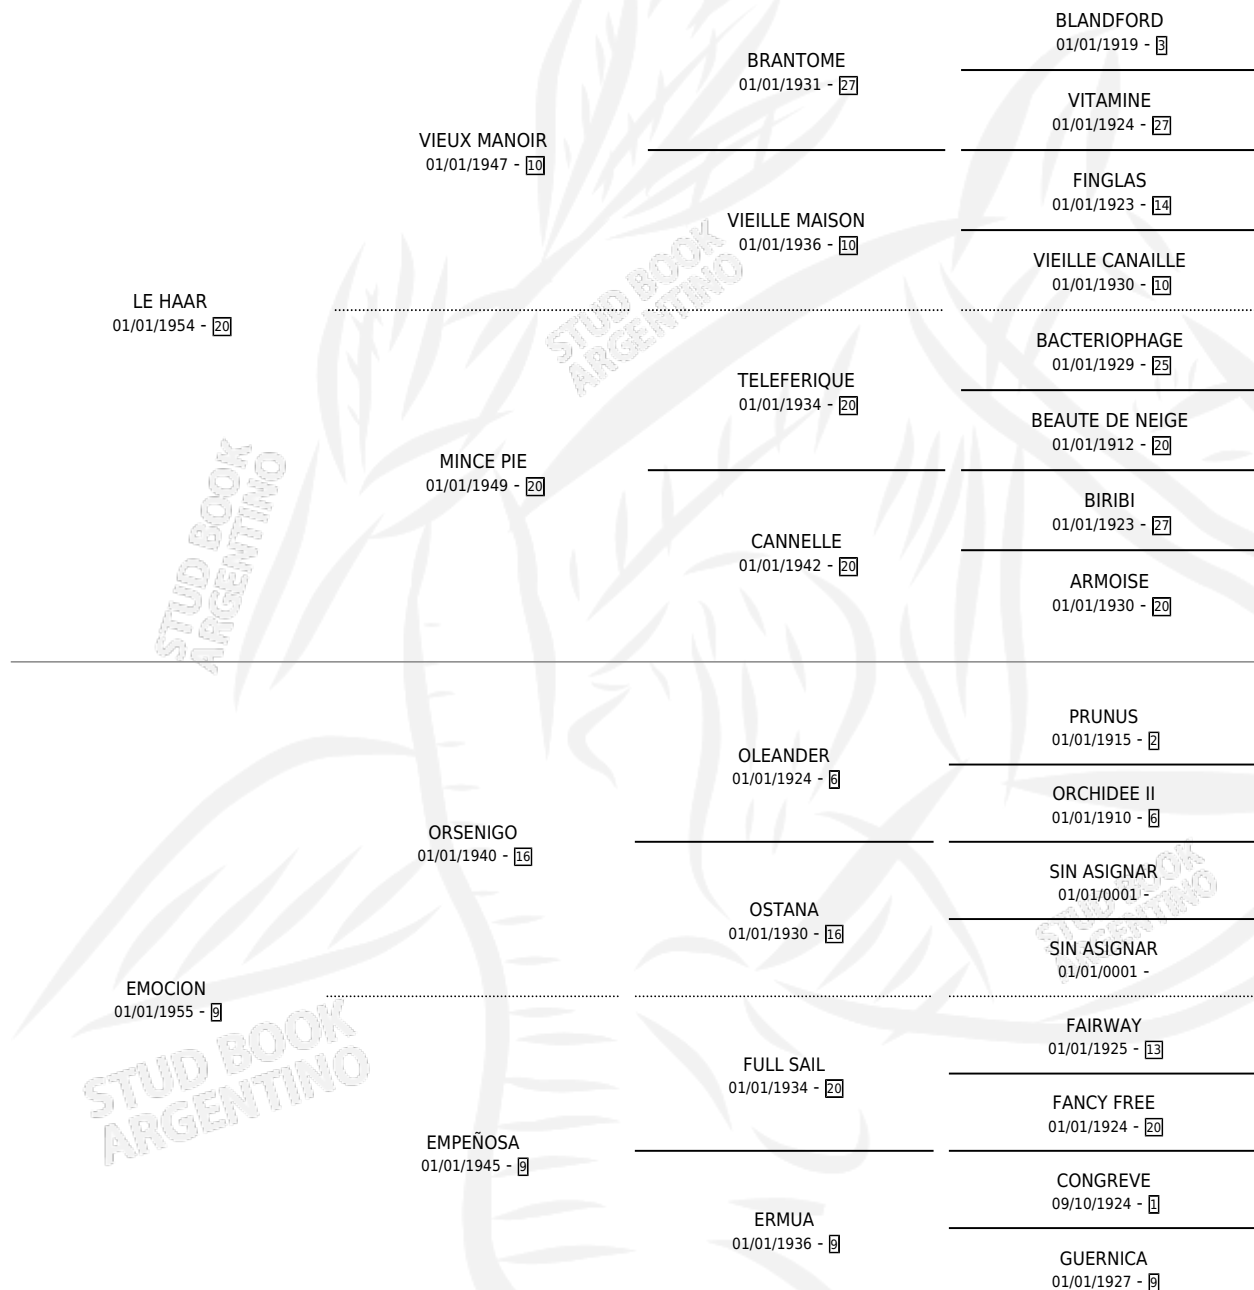

Lugar de nacimiento: Campo particular

Criador: Sin dato

~

HIJOS

	MACHOS	HEMBRAS
1 NACIERON	0	1
SIN ACTUACIONES		

PEDIGREE

EMBUCHE

Datos oficiales del Stud Book Argentino