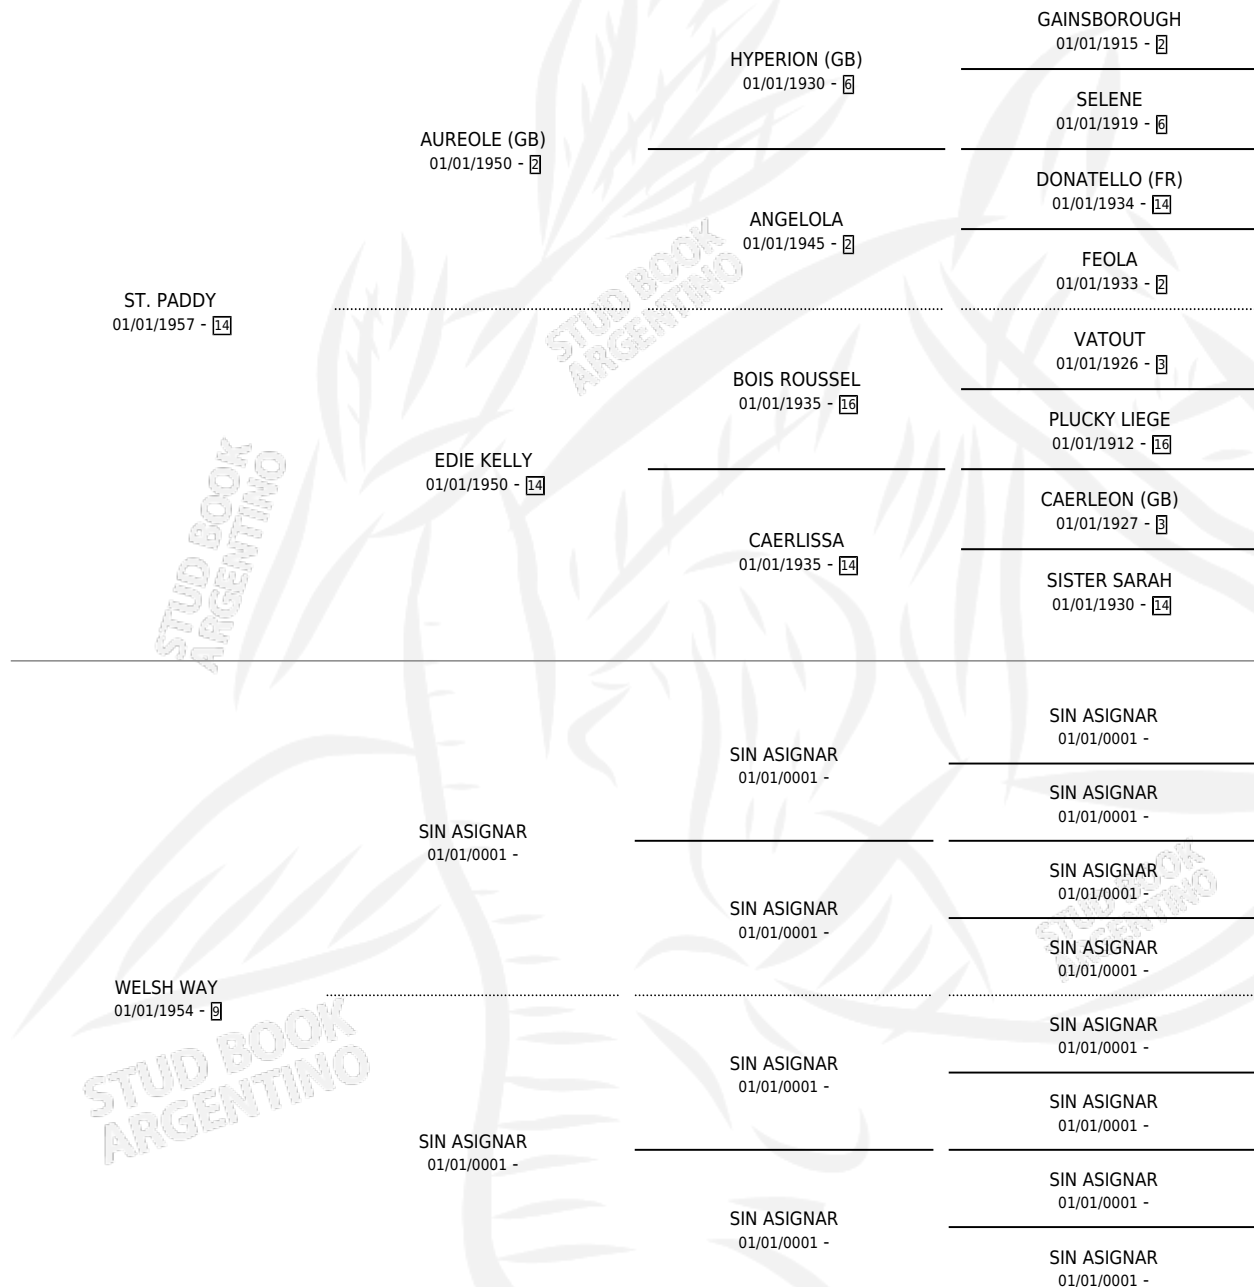

WELSH SAINT

por **ST. PADDY** y **WELSH WAY** por **SIN ASIGNAR**

Argentina · Macho · Zaino · SP · 01/01/1966
Familia 9 · Volumen 26

ESTADO

TIPIFICACIÓN SANGUÍNEA	X
TIPIFICACIÓN POR ADN	X
PASAPORTE	X
IDENTIFICACIÓN POR MICROCHIP	X
REPRODUCTOR	X

Lugar de nacimiento: Campo particular

Criador: Sin dato

~

HIJOS

	MACHOS	HEMBRAS
5 NACIERON	0	5
SIN ACTUACIONES		

PEDIGREE