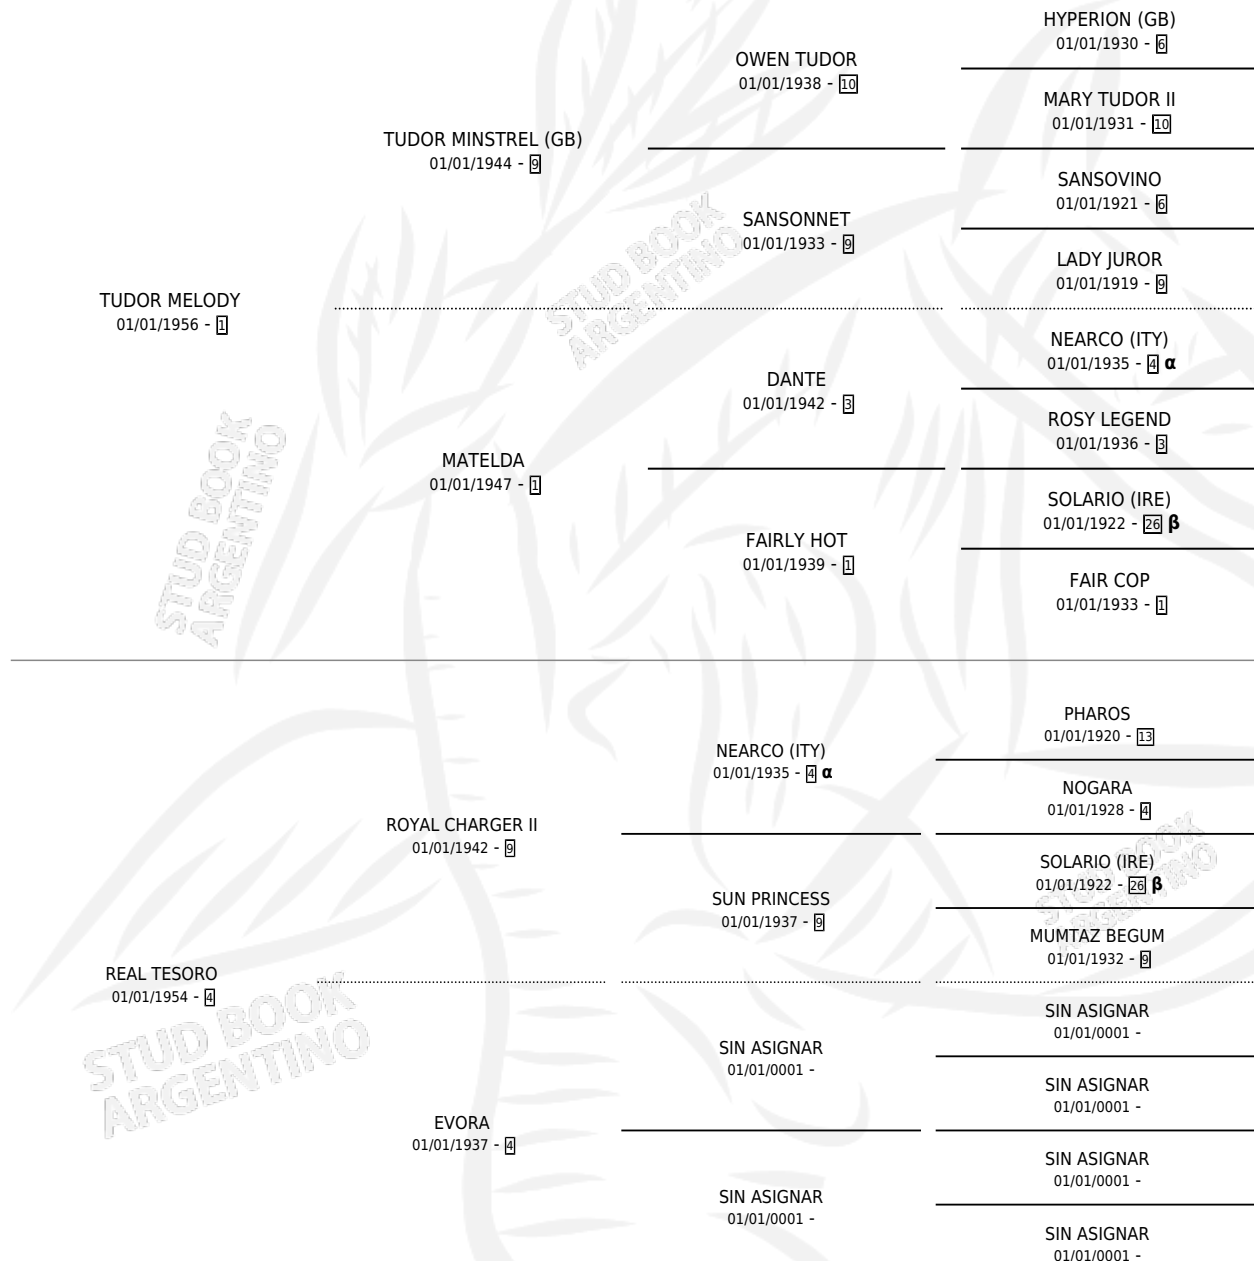

UNITY

por TUDOR MELODY y REAL TESORO por ROYAL CHARGER II

Argentina · Hembra · Alazan · SP · 01/01/1962
Familia 4-i · Volumen 24

ESTADO

TIPIFICACIÓN SANGUÍNEA	X
TIPIFICACIÓN POR ADN	X
PASAPORTE	X
IDENTIFICACIÓN POR MICROCHIP	X
REPRODUCTOR	X

Lugar de nacimiento: Campo particular
Criador: Sin dato

~

HIJOS

	MACHOS	HEMBRAS
1 NACIERON	0	1
SIN ACTUACIONES		

PEDIGREE

INBREEDING : α, β

UNITY

Datos oficiales del Stud Book Argentino