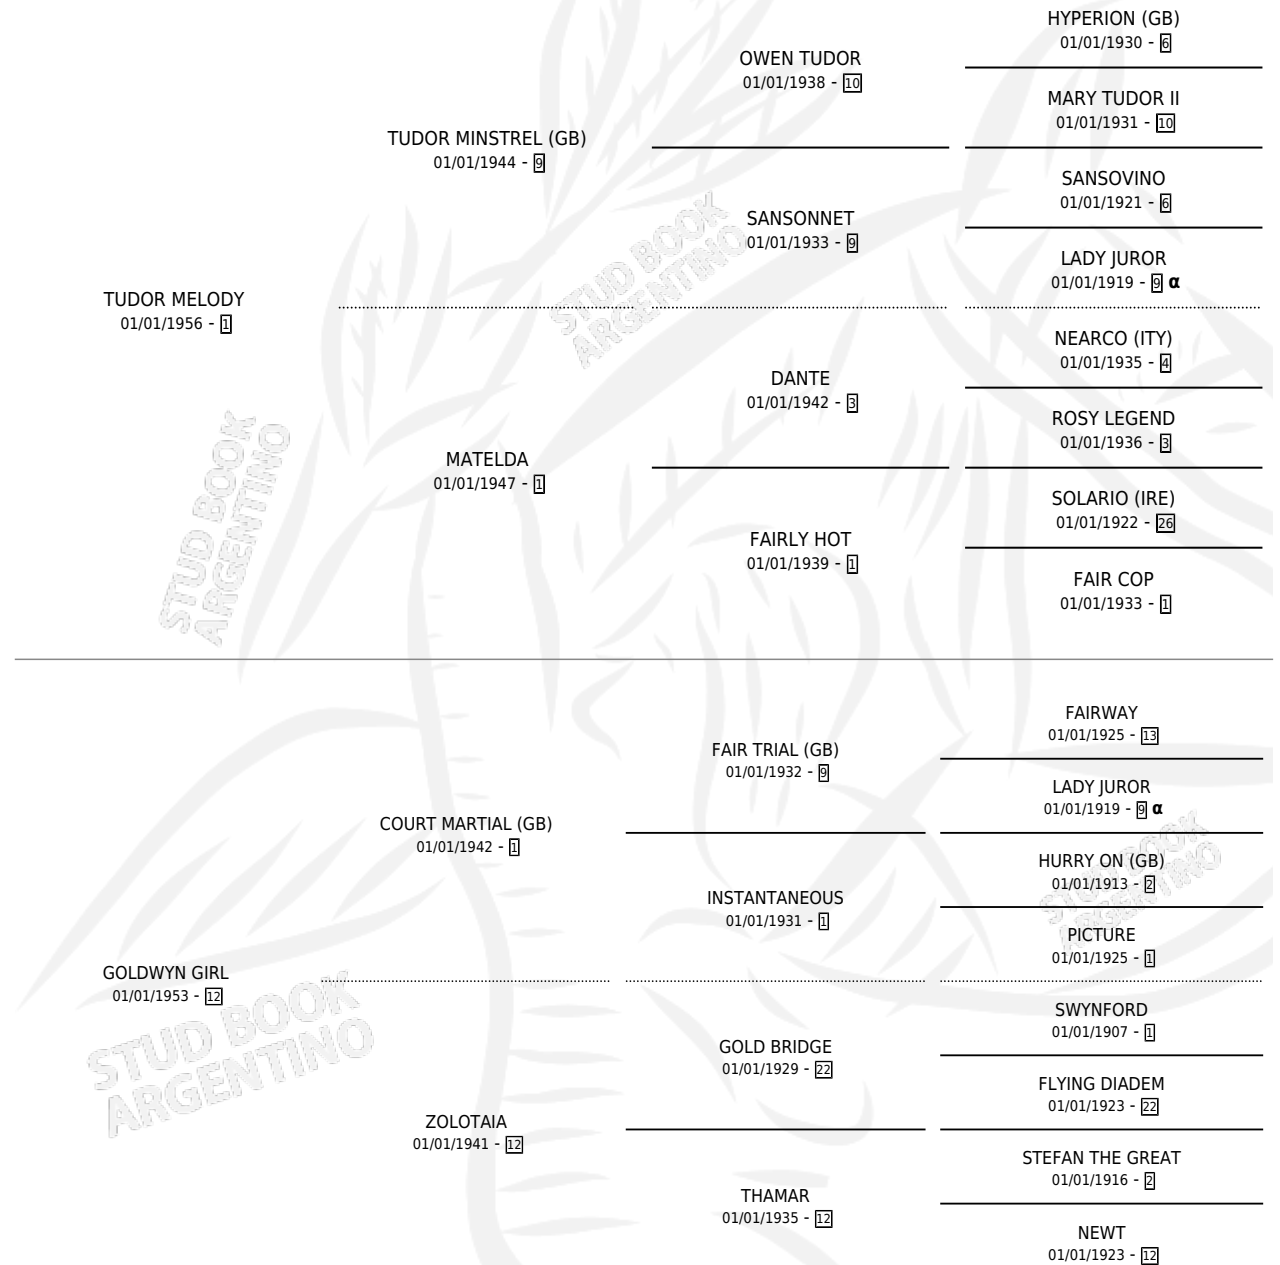

BROADWAY MELODY

por TUDOR MELODY y GOLDWYN GIRL por COURT MARTIAL (GB)

Argentina · Hembra · Zaino · SP · 01/01/1964
Familia 12 · Volumen 25

ESTADO

TIPIFICACIÓN SANGUÍNEA	X
TIPIFICACIÓN POR ADN	X
PASAPORTE	X
IDENTIFICACIÓN POR MICROCHIP	X
REPRODUCTOR	X

Lugar de nacimiento: Campo particular
Criador: Sin dato

~

HIJOS

	MACHOS	HEMBRAS
3 NACIERON	1	2
SIN ACTUACIONES		

PEDIGREE

INBREEDING : α

BROADWAY MELODY

Datos oficiales del Stud Book Argentino