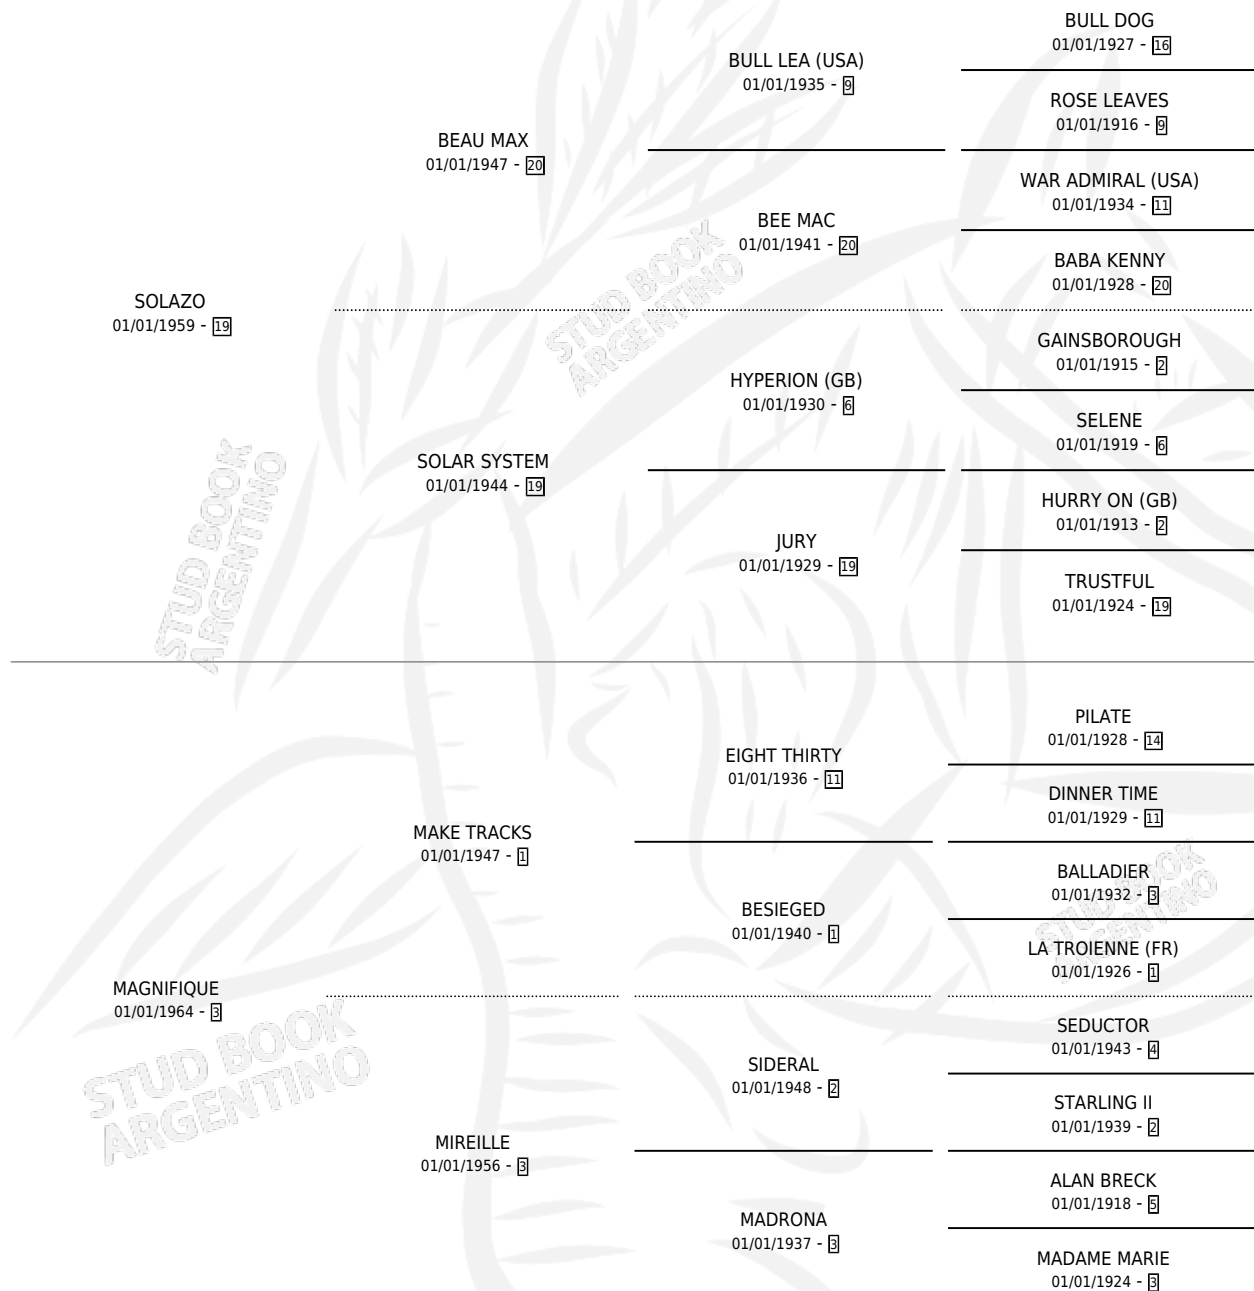

HEAVENLY SUN II

por SOLAZO y MAGNIFIQUE por MAKE TRACKS

Argentina · Hembra · Alazan · SP · 01/01/1973
Familia 3-h · Volumen 28

ESTADO

TIPIFICACIÓN SANGUÍNEA	X
TIPIFICACIÓN POR ADN	X
PASAPORTE	X
IDENTIFICACIÓN POR MICROCHIP	X
REPRODUCTOR	X

Lugar de nacimiento: Campo particular

Criador: Sin dato

~

HIJOS

	MACHOS	HEMBRAS
1 NACIERON	0	1
1 CORRIERON	0	1
1 GANARON	0	1
0 GANADORES CL	0 GANADORES GR	0 GANADORES G1

PEDIGREE

HEAVENLY SUN II

Datos oficiales del Stud Book Argentino