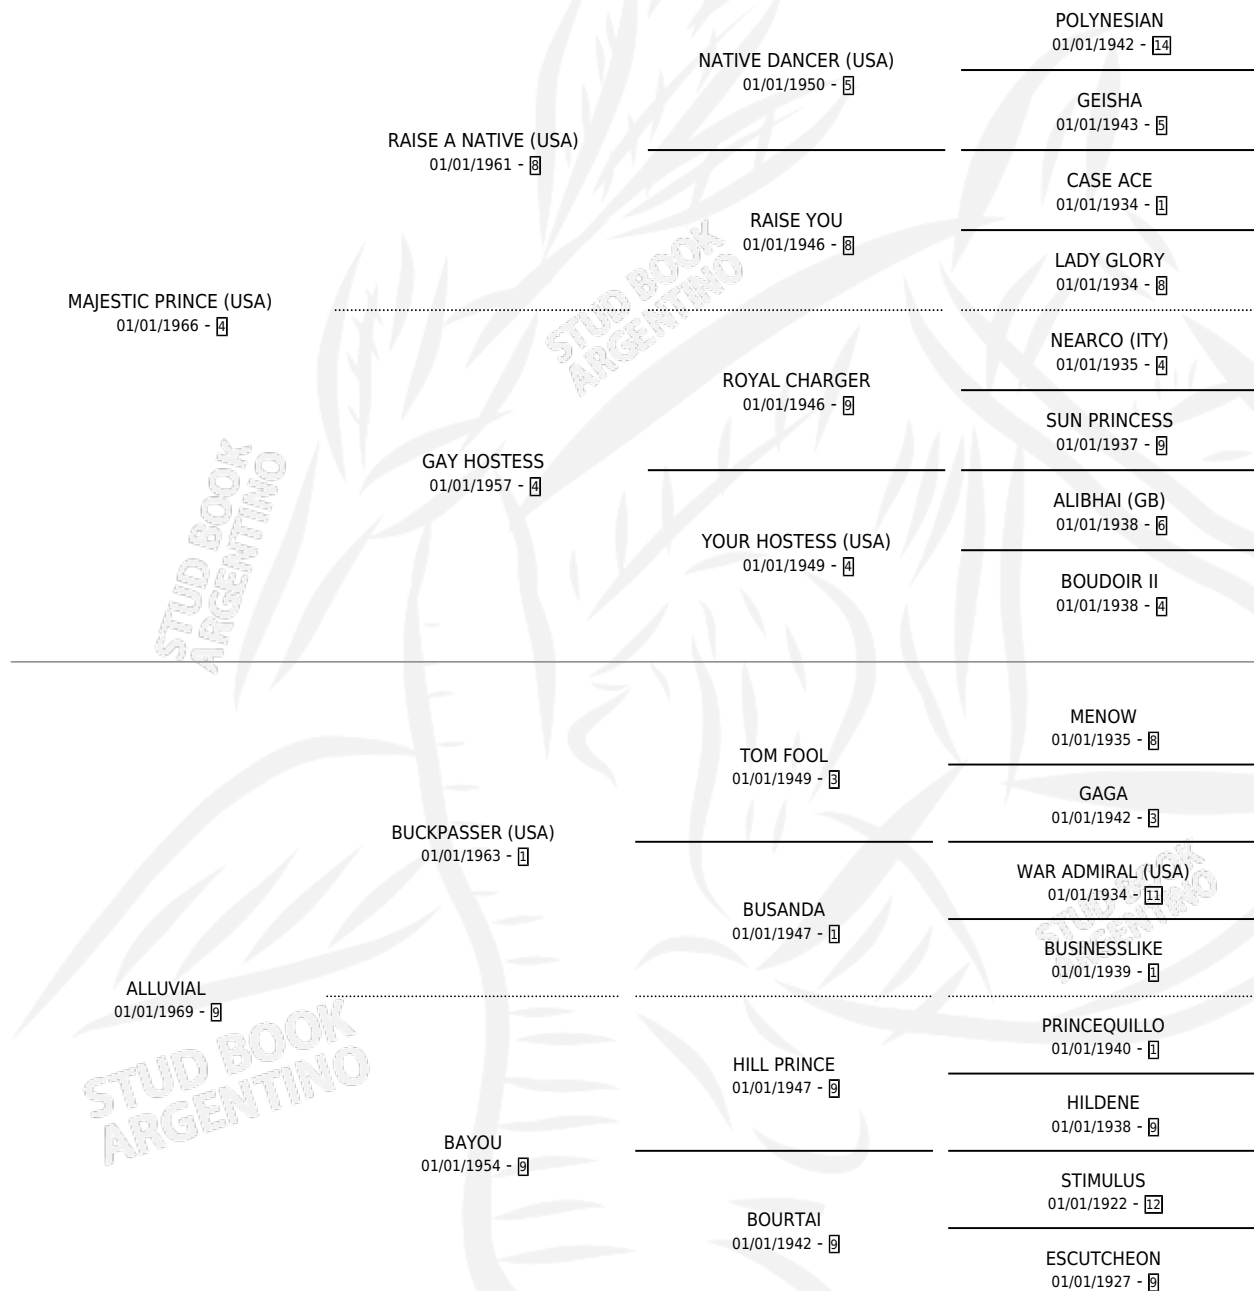

COASTAL

por MAJESTIC PRINCE (USA) y ALLUVIAL por
BUCKPASSER (USA)

Argentina · Macho · Alazan · SP · 01/01/1976
Familia 9-f · Volumen 29

ESTADO

TIPIFICACIÓN SANGUÍNEA	X
TIPIFICACIÓN POR ADN	X
PASAPORTE	X
IDENTIFICACIÓN POR MICROCHIP	X
REPRODUCTOR	X

Lugar de nacimiento: Campo particular
Criador: Sin dato

~

HIJOS

	MACHOS	HEMBRAS
6 NACIERON	0	6
SIN ACTUACIONES		

PEDIGREE

COASTAL

Datos oficiales del Stud Book Argentino

Documento generado el 04/05/2026