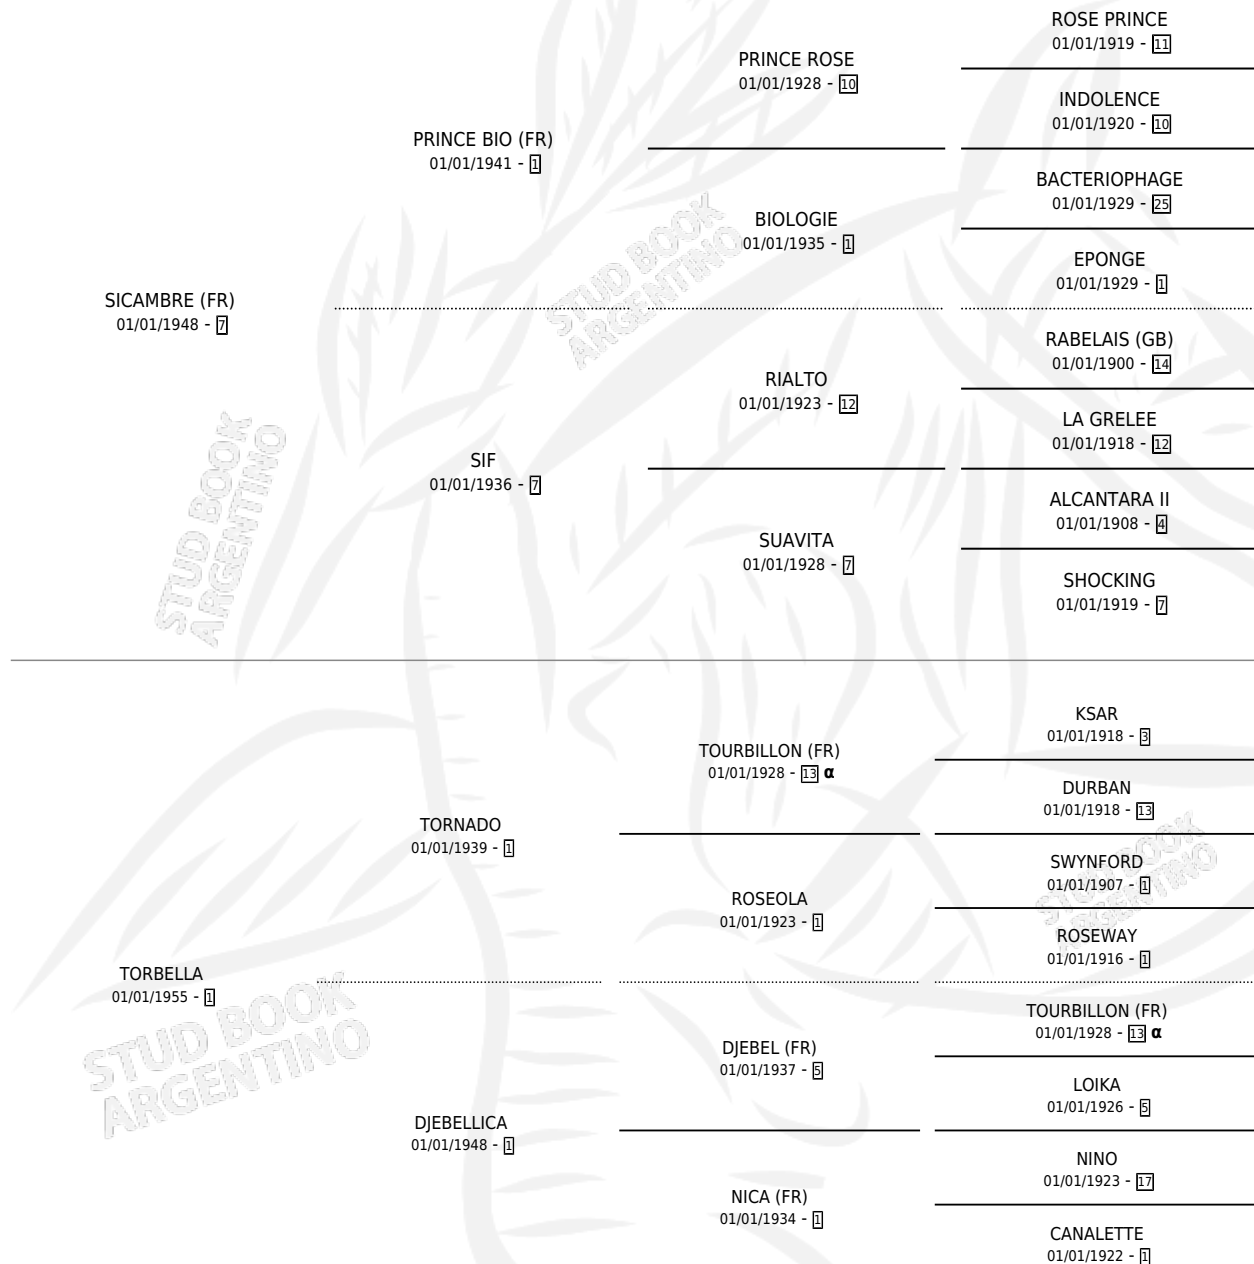

TORRE FRANCA

por SICAMBRE (FR) y TORBELLA por TORNADO

Argentina · Hembra · Zaino · SP · 01/01/1961
Familia 1 · Volumen 24

ESTADO

TIPIFICACIÓN SANGUÍNEA	X
TIPIFICACIÓN POR ADN	X
PASAPORTE	X
IDENTIFICACIÓN POR MICROCHIP	X
REPRODUCTOR	X

Lugar de nacimiento: Campo particular

Criador: Sin dato

~

HIJOS

	MACHOS	HEMBRAS
1 NACIERON	0	1

SIN ACTUACIONES

PEDIGREE

INBREEDING : α