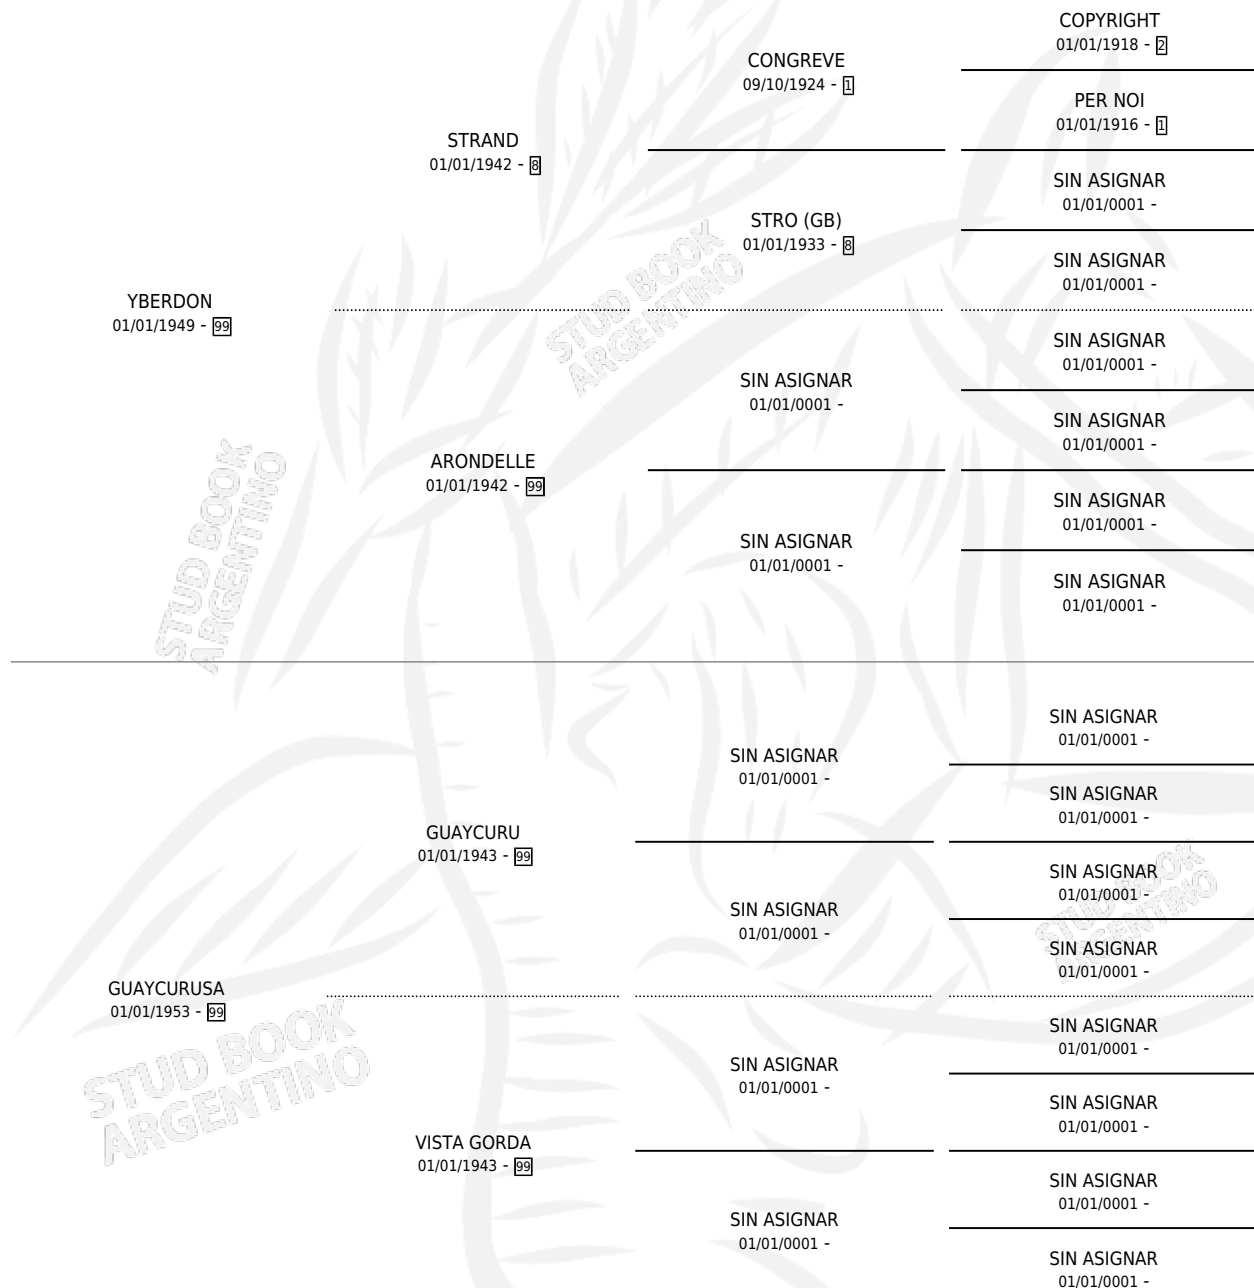

INTACTA

por YBERDON y GUAYCURUSA por GUAYCURU

Argentina · Hembra · Zaino Doradillo · SP · 01/01/1958
Familia 99 · Volumen 23

ESTADO

TIPIFICACIÓN SANGUÍNEA	X
TIPIFICACIÓN POR ADN	X
PASAPORTE	X
IDENTIFICACIÓN POR MICROCHIP	X
REPRODUCTOR	X

Lugar de nacimiento: Campo particular

Criador: Sin dato

~

HIJOS

	MACHOS	HEMBRAS
1 NACIERON	0	1
SIN ACTUACIONES		

PEDIGREE