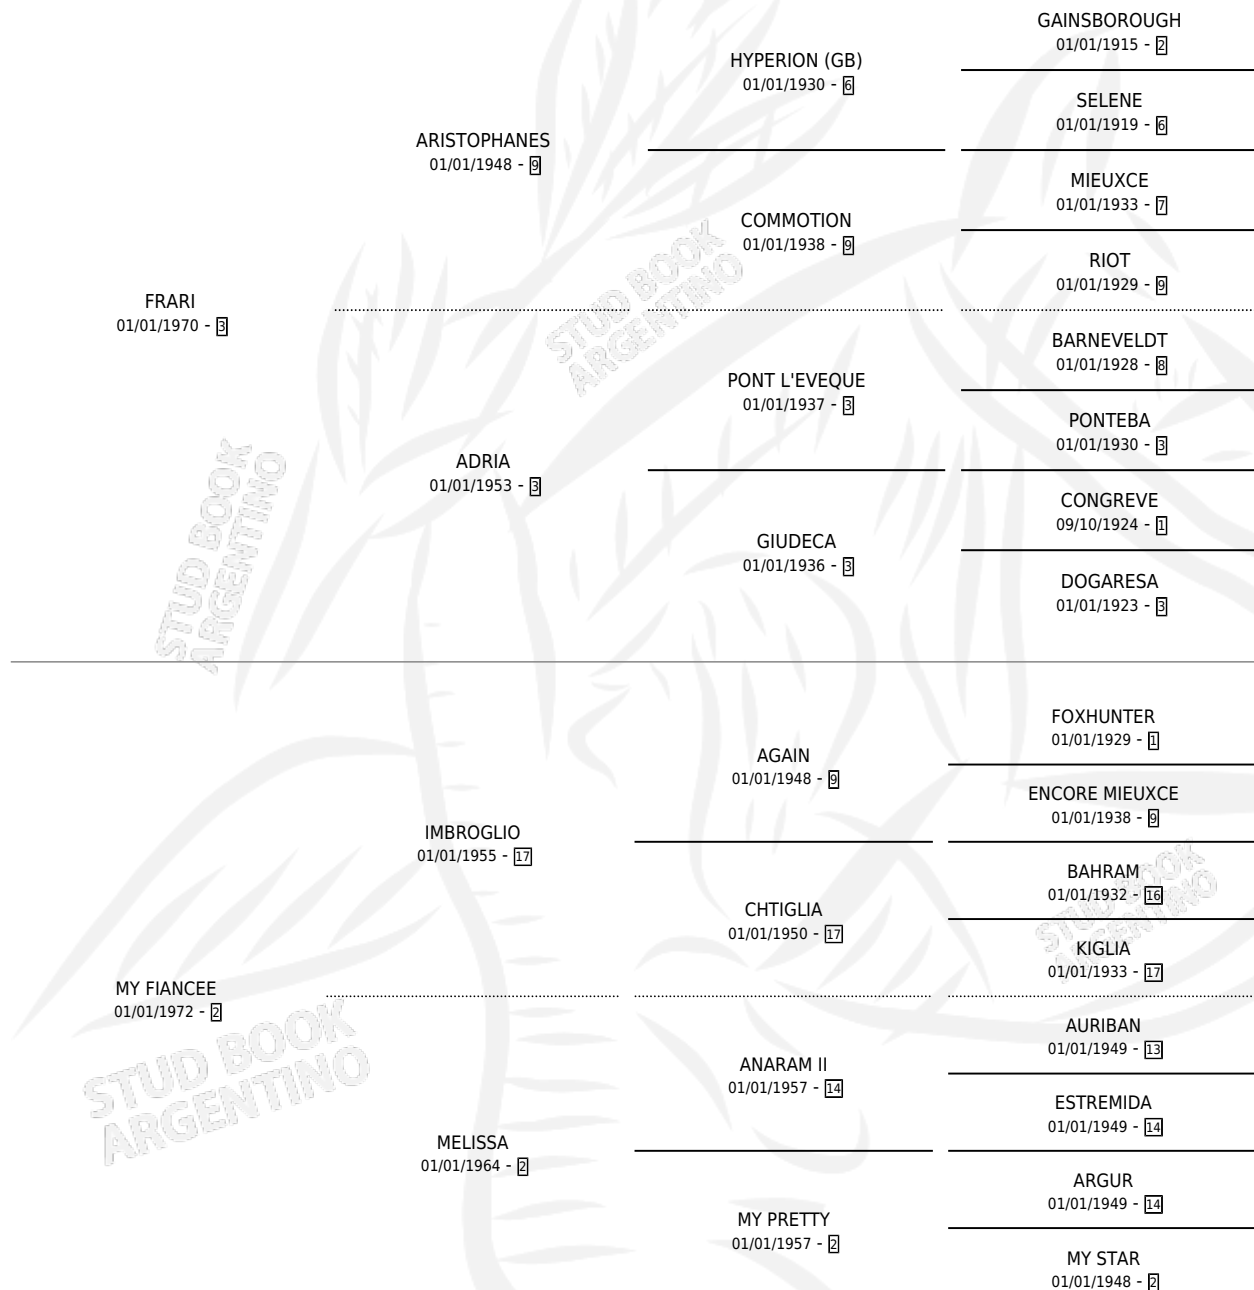

FRAU MIMI

por FRARI y MY FIANCEE por IMBROGLIO

Argentina · Hembra · Zaino · SP · 01/01/1977
Familia 2-f · Volumen 29

ESTADO

TIPIFICACIÓN SANGUÍNEA	X
TIPIFICACIÓN POR ADN	X
PASAPORTE	X
IDENTIFICACIÓN POR MICROCHIP	X
REPRODUCTOR	✓

Lugar de nacimiento: Campo particular

Criador: Sin dato

~

HIJOS

	MACHOS	HEMBRAS
2 NACIERON	0	2
2 CORRIERON	0	2
1 GANARON	0	1
0 GANADORES CL	0 GANADORES GR	0 GANADORES G1

PEDIGREE