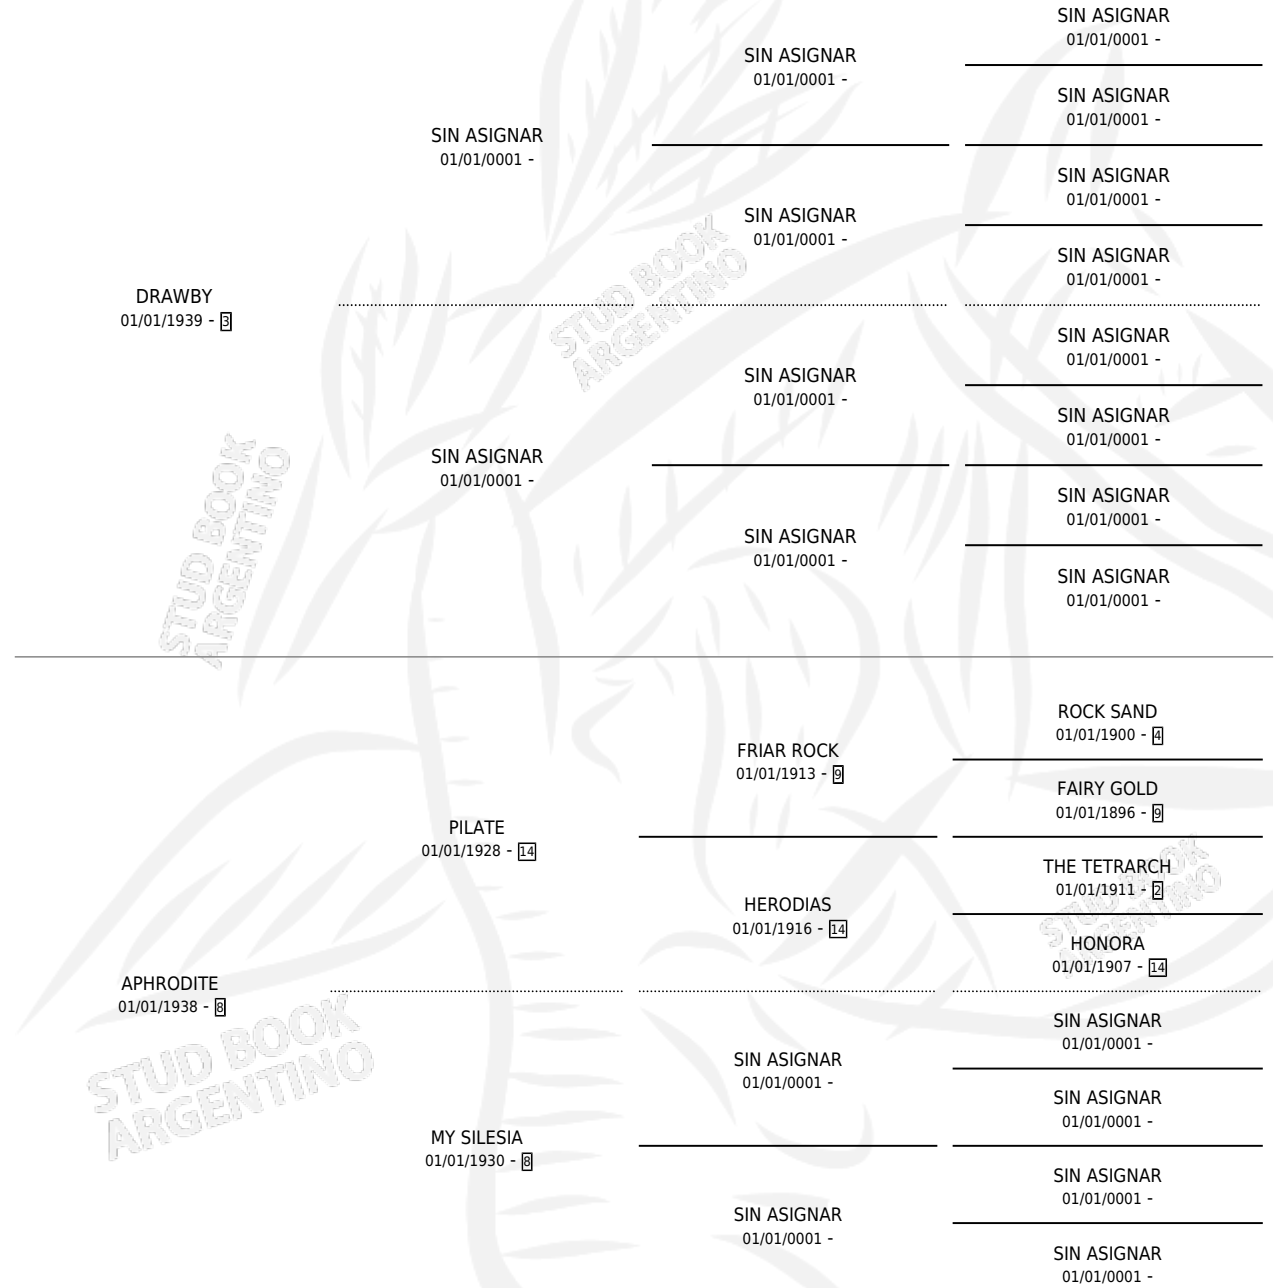

Lugar de nacimiento: Campo particular

Criador: Sin dato

~

HIJOS

	MACHOS	HEMBRAS
1 NACIERON	1	0
SIN ACTUACIONES		

PEDIGREE

SMOKE VEIL

Datos oficiales del Stud Book Argentino