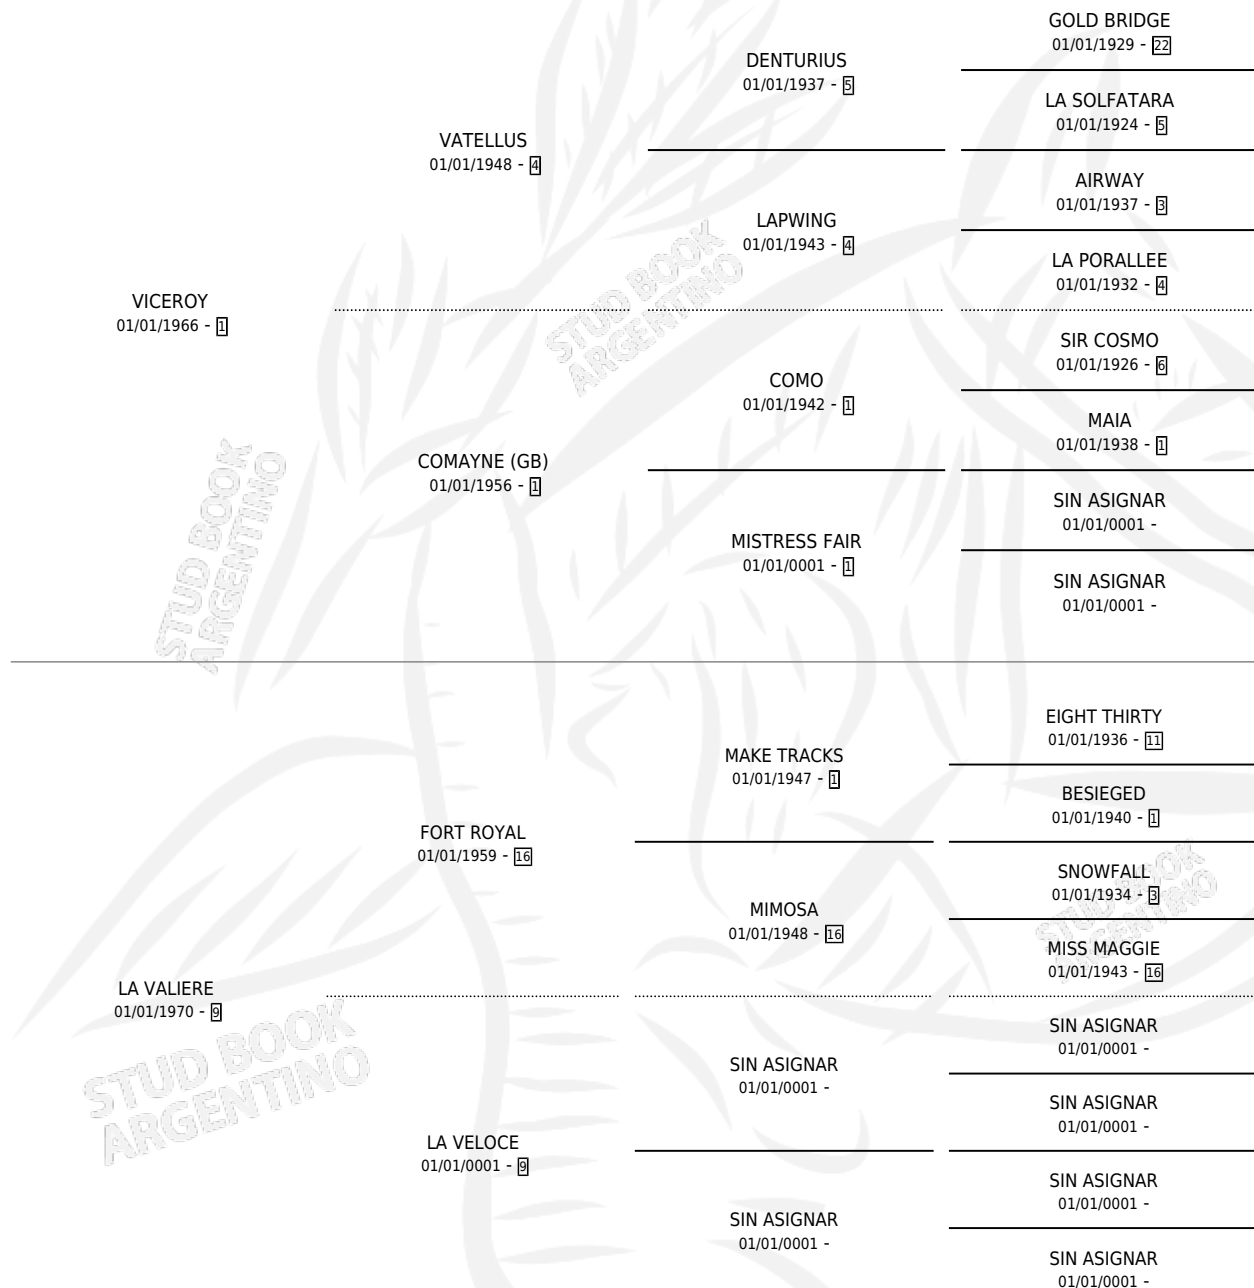

LA VALLETTA

por VICEROY y LA VALIERE por FORT ROYAL

Argentina · Hembra · Alazan · SP · 01/01/1979
Familia 99 · Volumen 30

ESTADO

TIPIFICACIÓN SANGUÍNEA	X
TIPIFICACIÓN POR ADN	X
PASAPORTE	X
IDENTIFICACIÓN POR MICROCHIP	X
REPRODUCTOR	X

Lugar de nacimiento: Campo particular

Criador: Sin dato

~

HIJOS

	MACHOS	HEMBRAS
1 NACIERON	1	0
1 CORRIERON	1	0
1 GANARON	1	0
0 GANADORES CL	0 GANADORES GR	0 GANADORES G1

PEDIGREE

LA VALLETTA

Datos oficiales del Stud Book Argentino