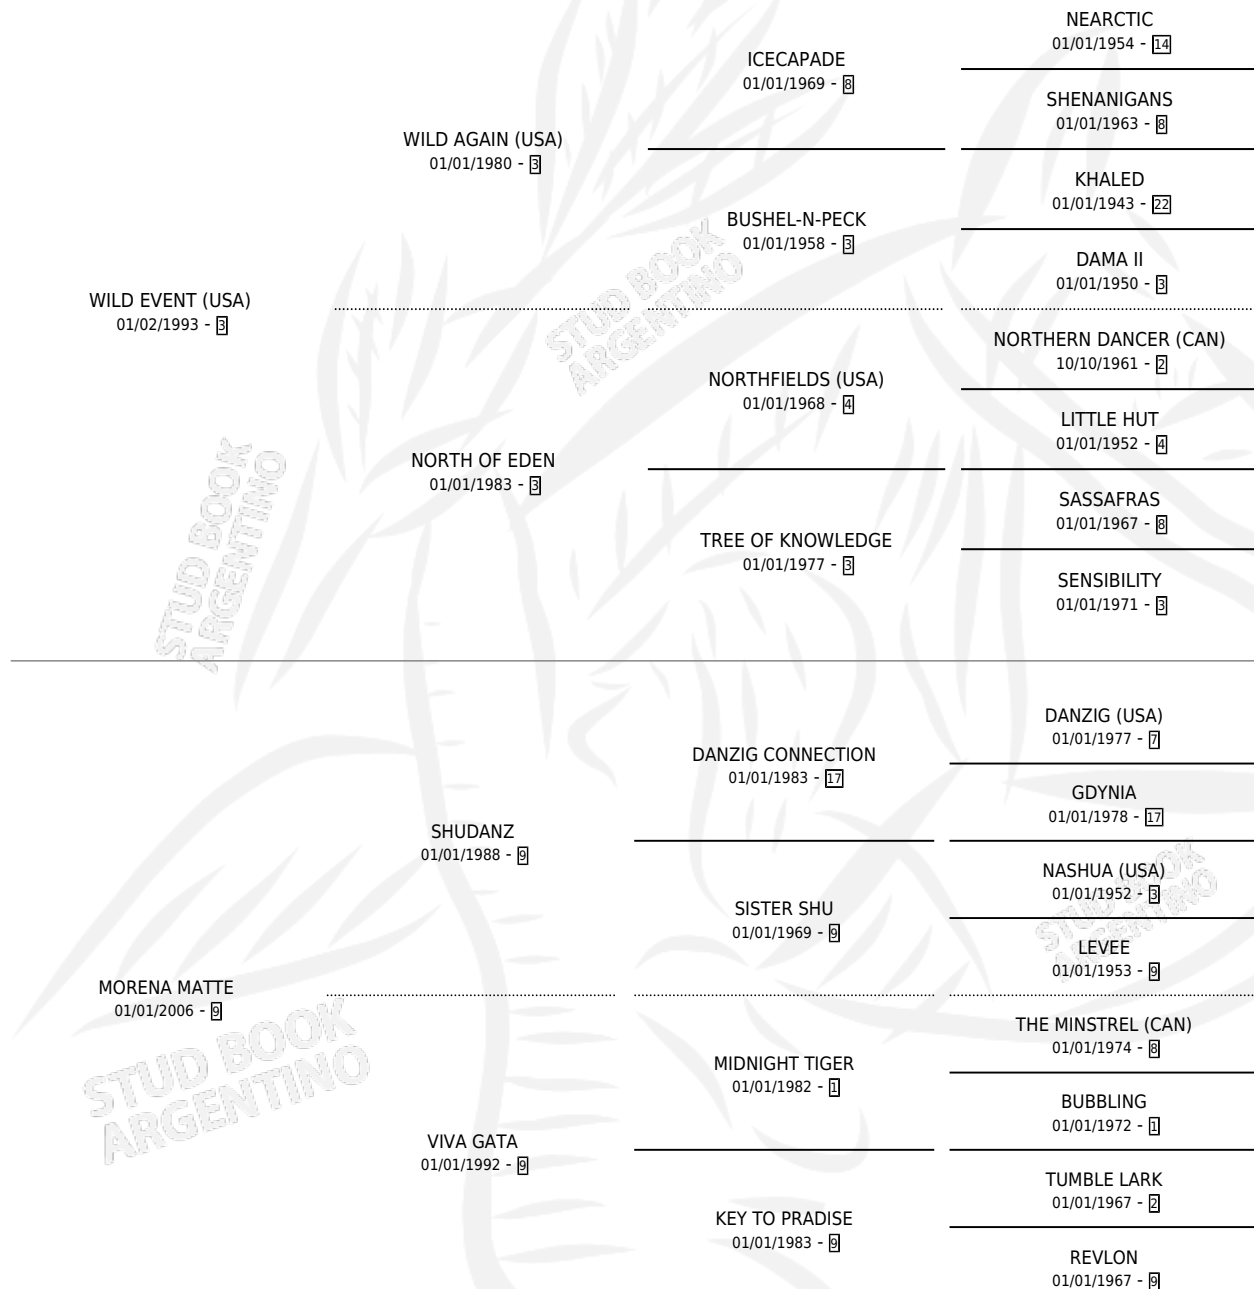

FRAZIER (BRZ)

por WILD EVENT (USA) y MORENA MATTE por SHUDANZ

Brasil · Macho · Zaino · SP · 13/07/2013

Familia 9 · Volumen web

ESTADO

TIPIFICACIÓN SANGUÍNEA	X
TIPIFICACIÓN POR ADN	✓
PASAPORTE	✓
IDENTIFICACIÓN POR MICROCHIP	✓
REPRODUCTOR	X

Lugar de nacimiento: Brasil

Criador: Extranjero

PEDIGREE

EXPORTACIÓN / IMPORTACIÓN

FECHA	MOVIMIENTO	PAÍS
02/03/2018	EXPORTADO	ESTADOS UNIDOS
07/08/2015	IMPORTADO	BRASIL

~

CAMPAÑA

Solo carreras oficiales de Argentina