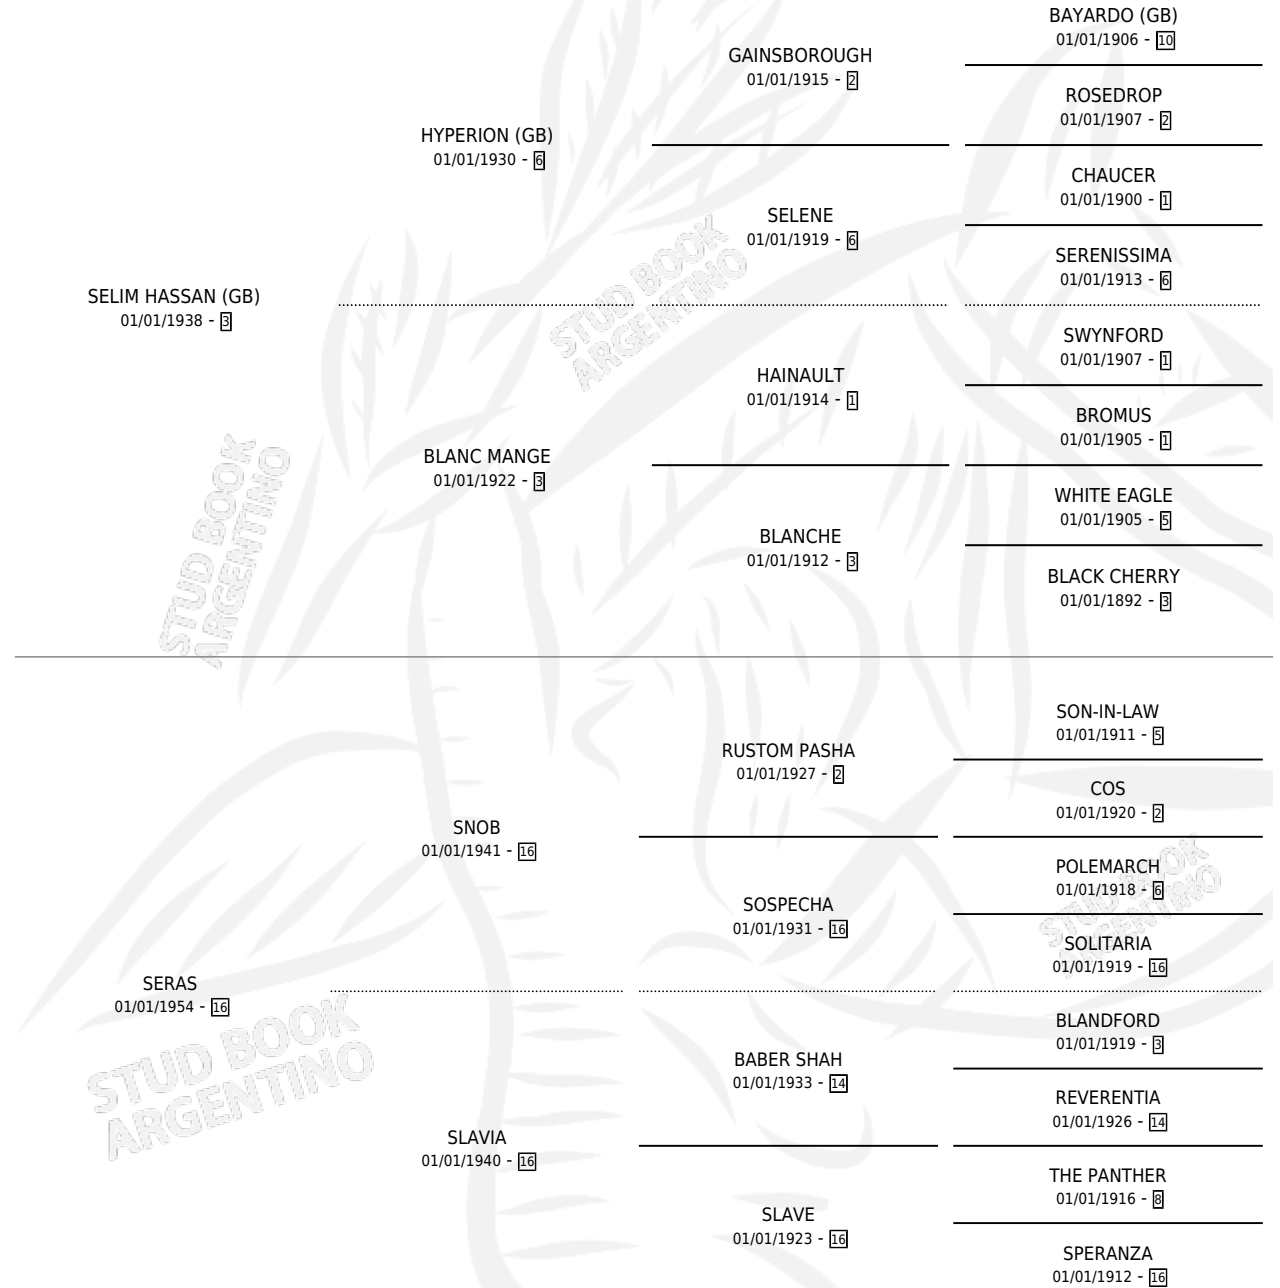

SUBLEVADA

por **SELIM HASSAN (GB)** y **SERAS** por **SNOB**

Argentina · Hembra · Zaino · SP · 01/01/1959
Familia 16-e · Volumen 23

ESTADO

TIPIFICACIÓN SANGUÍNEA	X
TIPIFICACIÓN POR ADN	X
PASAPORTE	X
IDENTIFICACIÓN POR MICROCHIP	X
REPRODUCTOR	X

Lugar de nacimiento: Campo particular

Criador: Sin dato

~

HIJOS

	MACHOS	HEMBRAS
4 NACIERON	0	4
SIN ACTUACIONES		

PEDIGREE

SUBLEVADA

Datos oficiales del Stud Book Argentino