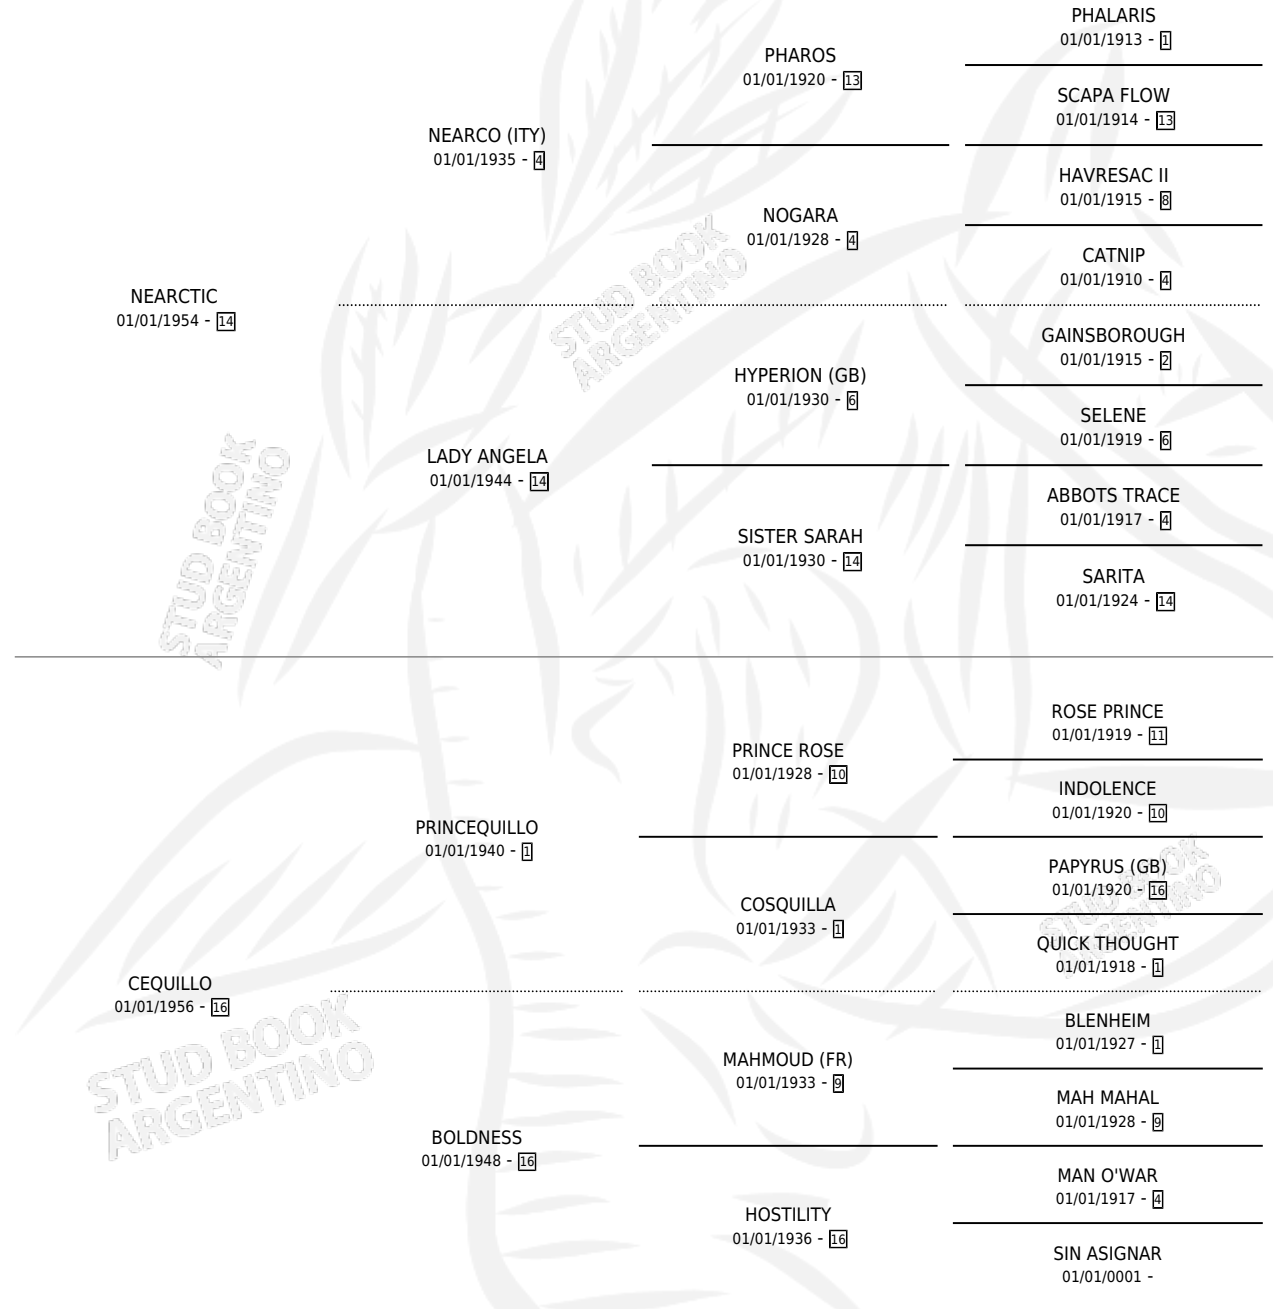

QUIET CHARM

por NEARCTIC y CEQUILLO por PRINCEQUILLO

Argentina · Hembra · Zaino · SP · 01/01/1971
Familia 16-a · Volumen 27

ESTADO

TIPIFICACIÓN SANGUÍNEA	X
TIPIFICACIÓN POR ADN	X
PASAPORTE	X
IDENTIFICACIÓN POR MICROCHIP	X
REPRODUCTOR	X

Lugar de nacimiento: Campo particular

Criador: Sin dato

~

HIJOS

	MACHOS	HEMBRAS
2 NACIERON	0	2
SIN ACTUACIONES		

PEDIGREE

QUIET CHARM

Datos oficiales del Stud Book Argentino