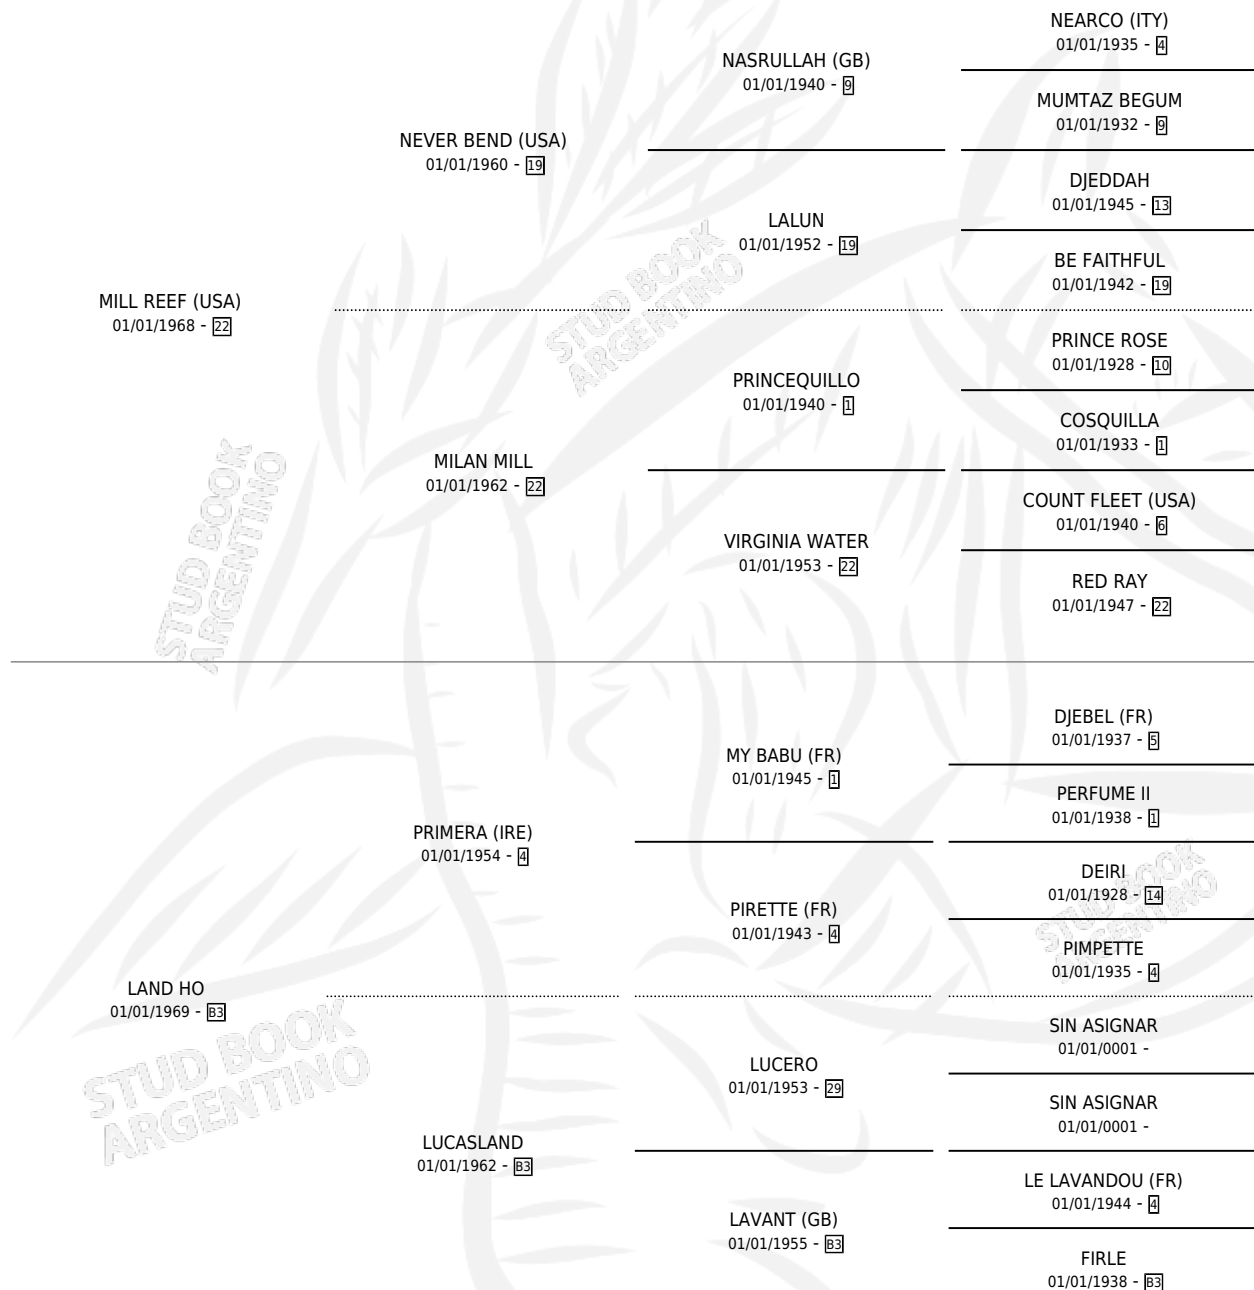

DANGER AHEAD

por **MILL REEF (USA)** y **LAND HO** por **PRIMERA (IRE)**

Argentina · Hembra · Zaino · SP · 01/01/1982
Familia B3 · Volumen 31

ESTADO

TIPIFICACIÓN SANGUÍNEA	X
TIPIFICACIÓN POR ADN	X
PASAPORTE	X
IDENTIFICACIÓN POR MICROCHIP	X
REPRODUCTOR	X

Lugar de nacimiento: Campo particular

Criador: Sin dato

~

HIJOS

	MACHOS	HEMBRAS
1 NACIERON	0	1

SIN ACTUACIONES

PEDIGREE

DANGER AHEAD