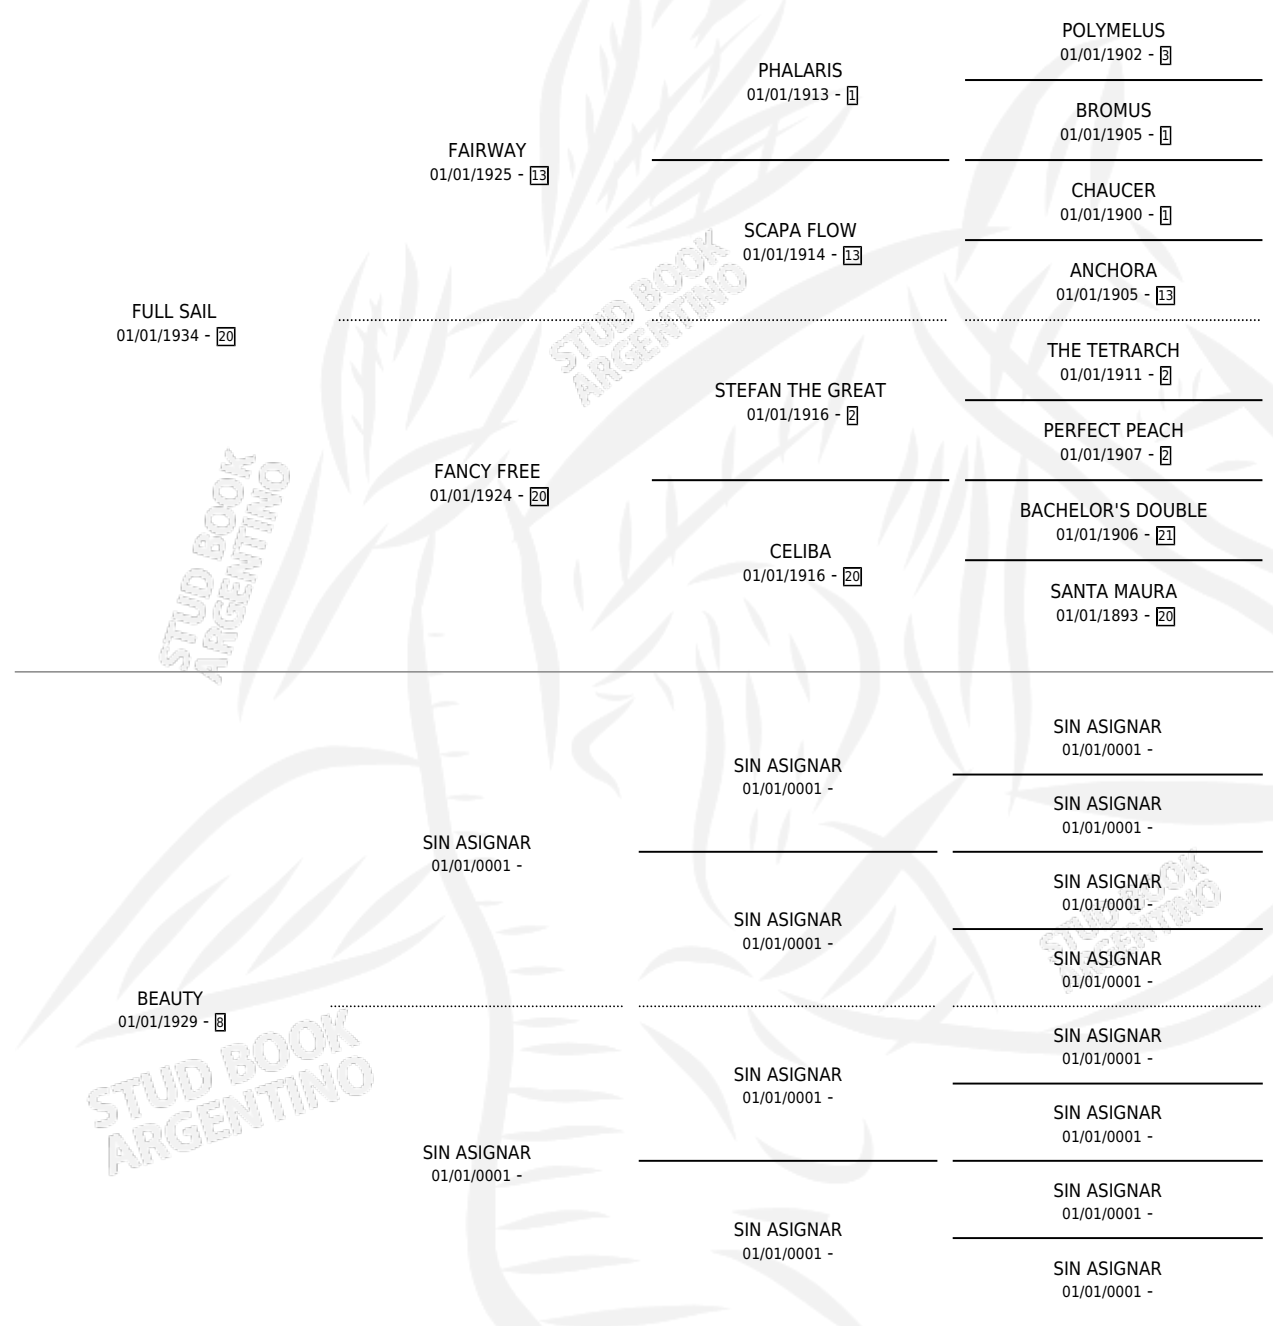

FULBEAUTY

PEDIGREE

por FULL SAIL y BEAUTY por SIN ASIGNAR

Argentina · Macho · Alazan · SP · 01/01/1940
Familia 8-j · Volumen 17

ESTADO

TIPIFICACIÓN SANGUÍNEA	X
TIPIFICACIÓN POR ADN	X
PASAPORTE	X
IDENTIFICACIÓN POR MICROCHIP	X
REPRODUCTOR	X

Lugar de nacimiento: Campo particular
Criador: Sin dato

~

HIJOS

	MACHOS	HEMBRAS
4 NACIERON	0	4
SIN ACTUACIONES