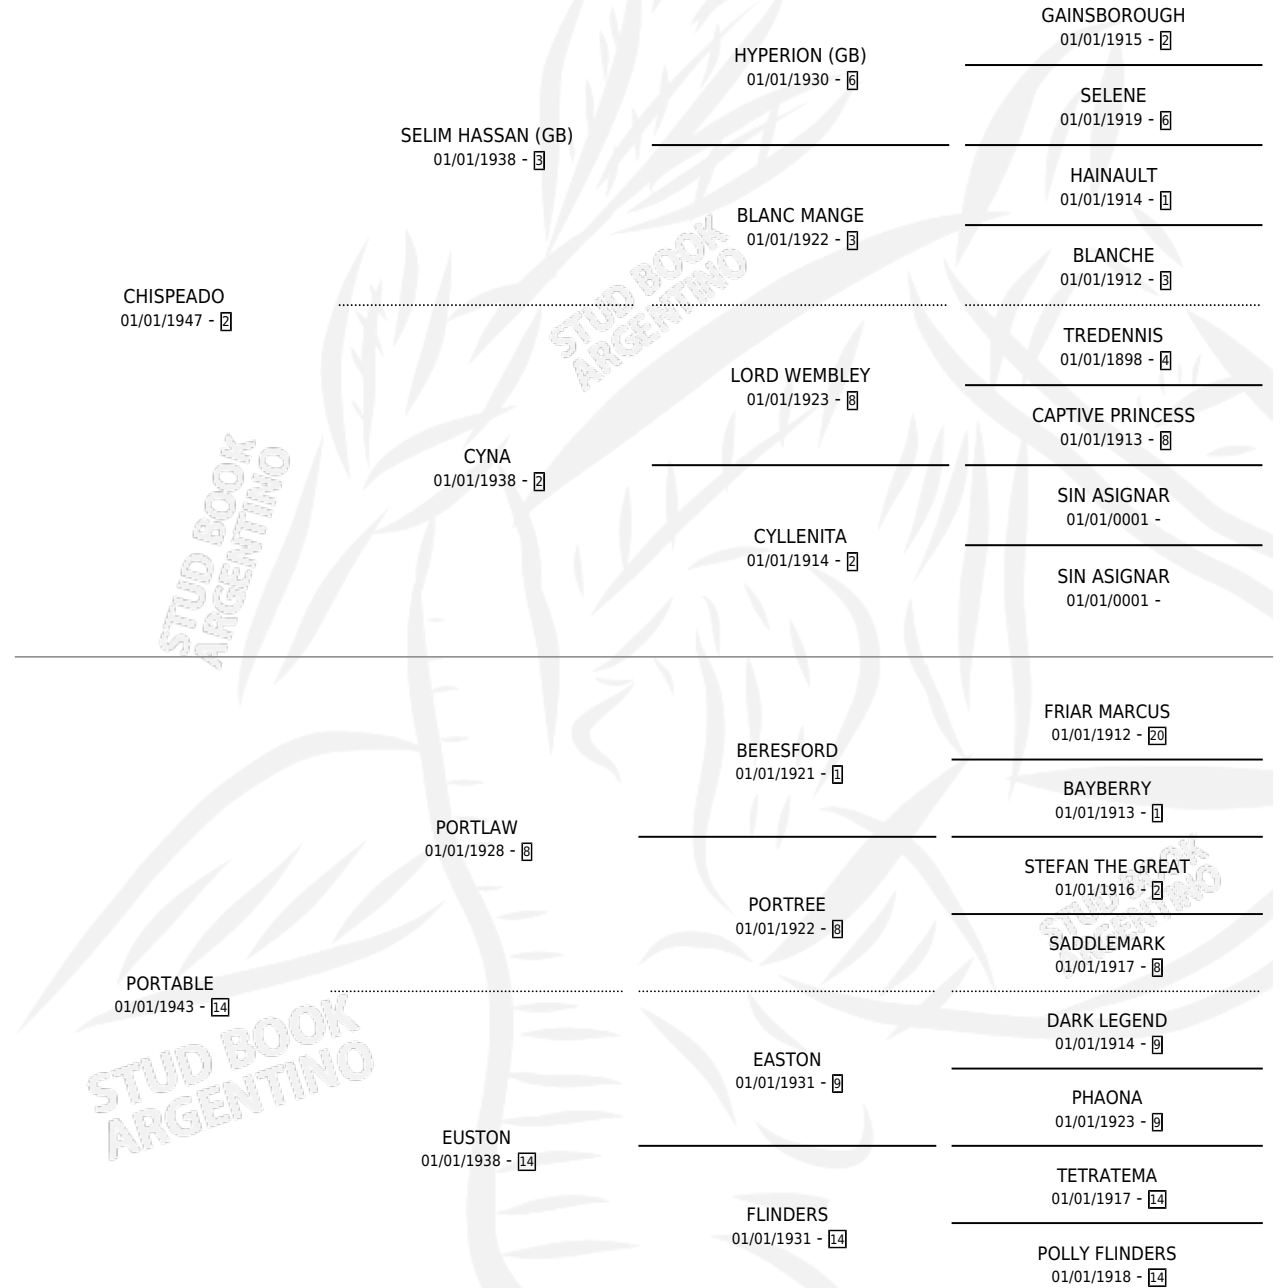

CHISTABLE

por CHISPEADO y PORTABLE por PORTLAW

Argentina · Hembra · Zaino Doradillo · SP · 01/01/1957
Familia 14-c · Volumen 23

ESTADO

TIPIFICACIÓN SANGUÍNEA	X
TIPIFICACIÓN POR ADN	X
PASAPORTE	X
IDENTIFICACIÓN POR MICROCHIP	X
REPRODUCTOR	X

Lugar de nacimiento: Campo particular

Criador: Sin dato

~

HIJOS

	MACHOS	HEMBRAS
4 NACIERON	0	4
SIN ACTUACIONES		

PEDIGREE

CHISTABLE

Datos oficiales del Stud Book Argentino