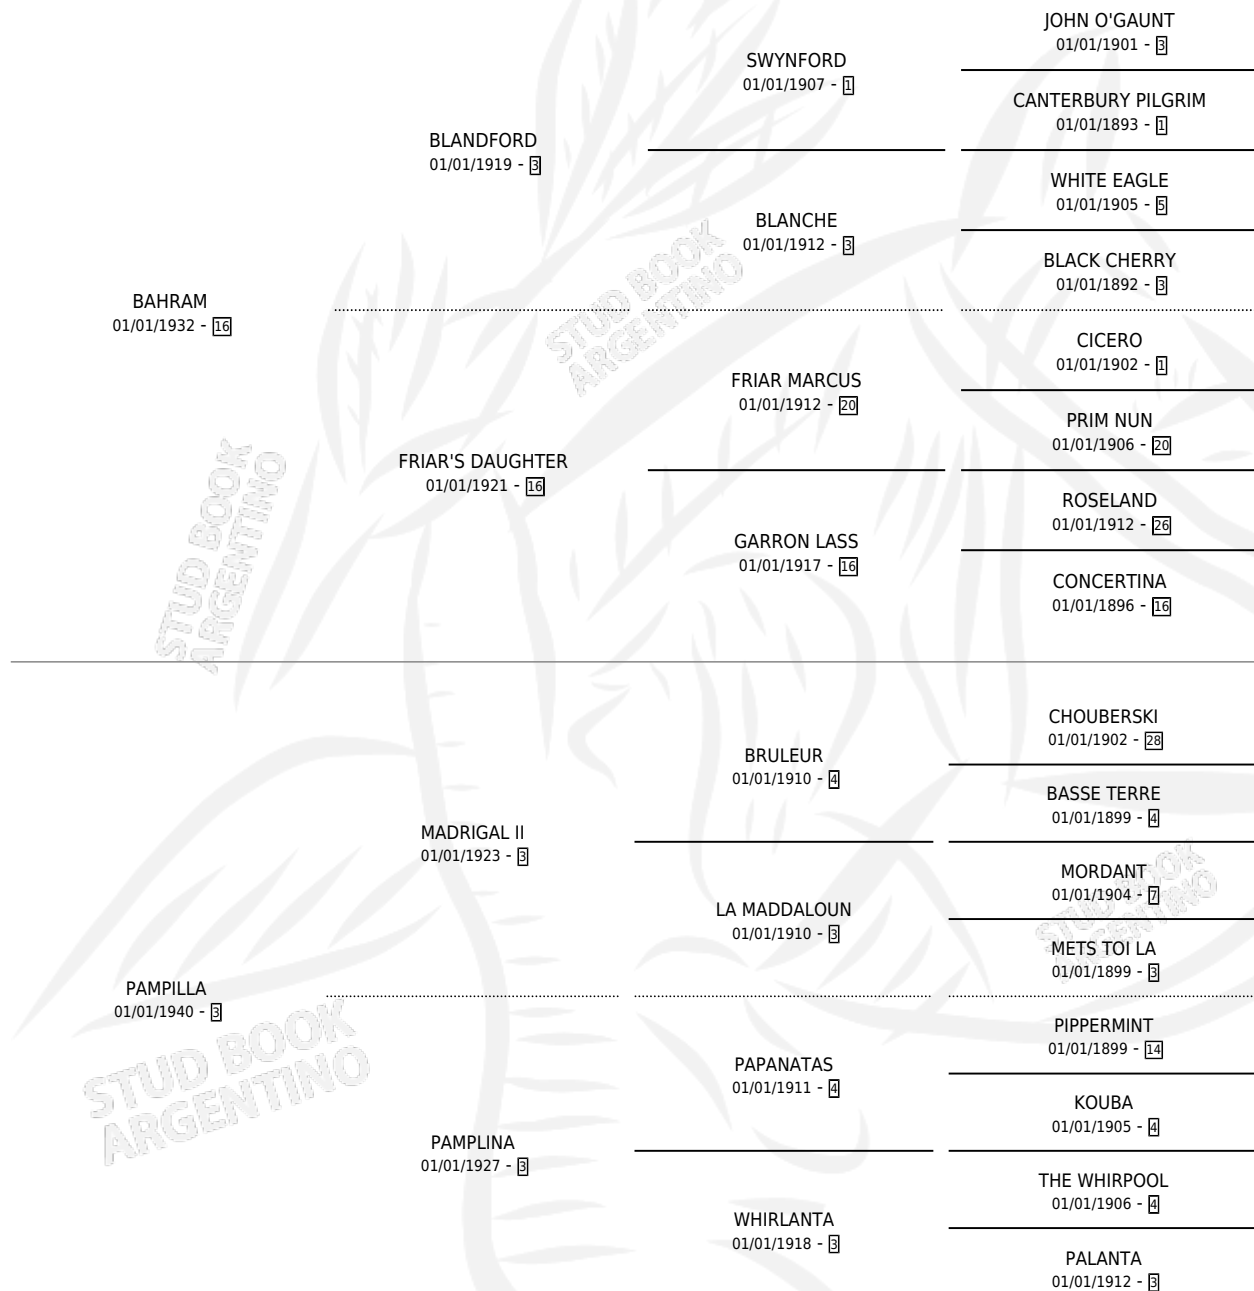

PATNA

por **BAHRAM** y **PAMPILLA** por **MADRIGAL II**

Argentina · Hembra · Tordillo · SP · 01/01/1951
Familia 3-m · Volumen 21

ESTADO

TIPIFICACIÓN SANGUÍNEA	X
TIPIFICACIÓN POR ADN	X
PASAPORTE	X
IDENTIFICACIÓN POR MICROCHIP	X
REPRODUCTOR	X

Lugar de nacimiento: Campo particular

Criador: Sin dato

~

HIJOS

	MACHOS	HEMBRAS
3 NACIERON	1	2
SIN ACTUACIONES		

PEDIGREE

PATNA

Datos oficiales del Stud Book Argentino