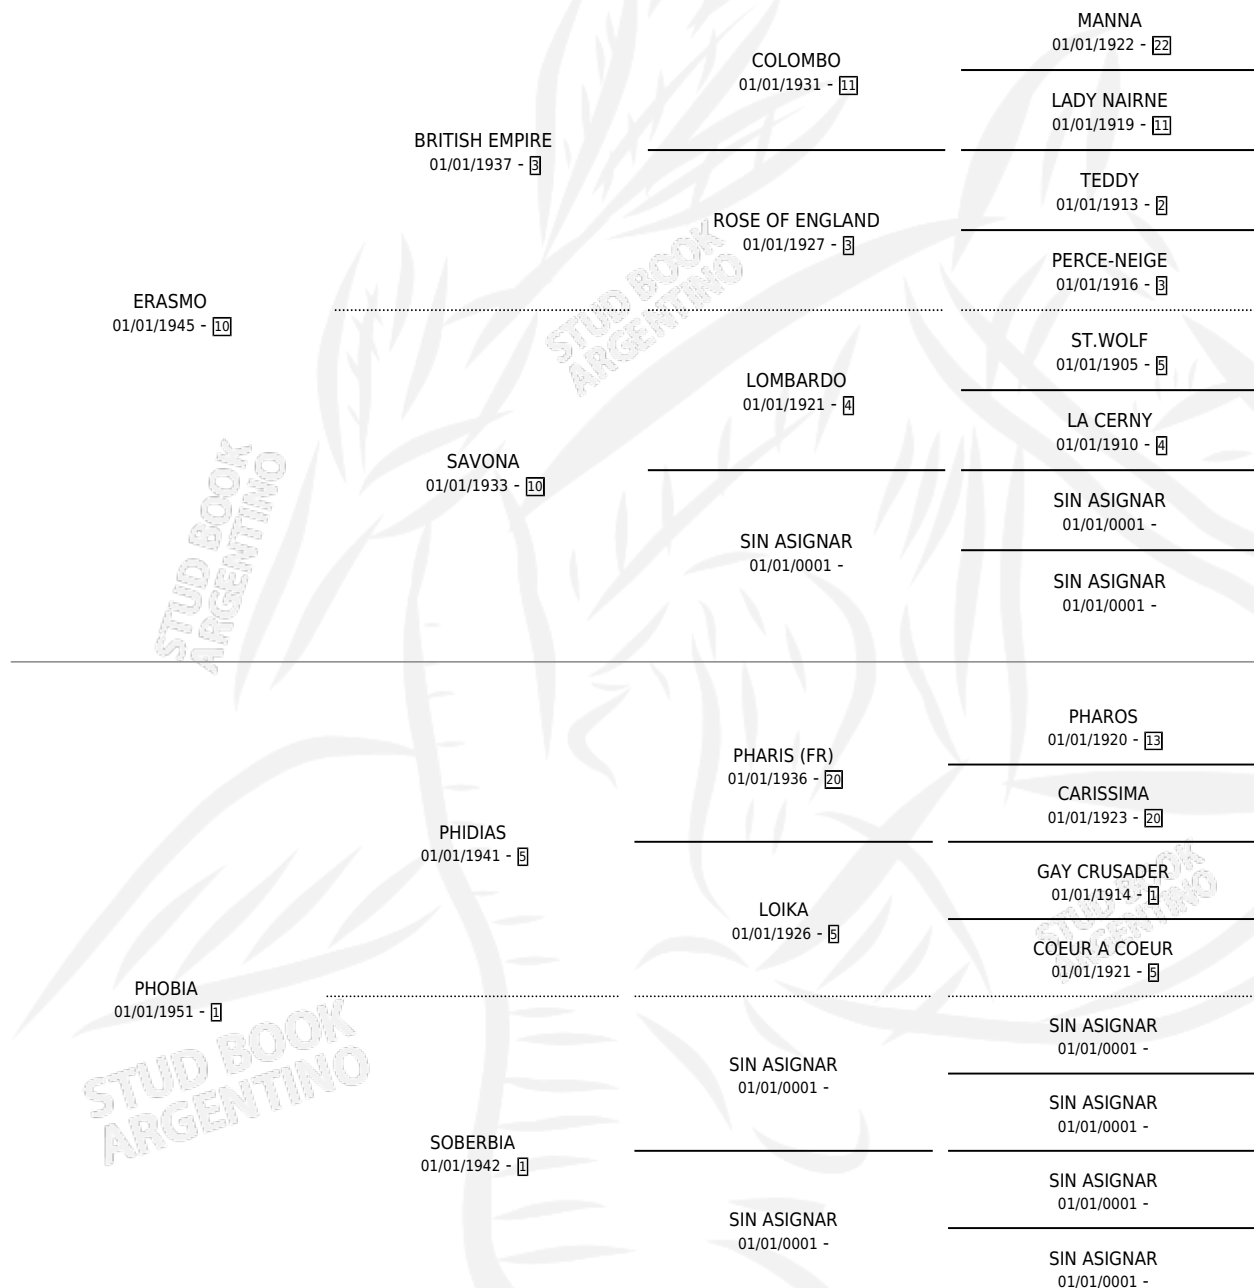

ADVERSA

por ERASMO y PHOBIA por PHIDIAS

Argentina · Hembra · Zaino · SP · 10/09/1962
Familia 1 · Volumen 24

ESTADO

TIPIFICACIÓN SANGUÍNEA	X
TIPIFICACIÓN POR ADN	X
PASAPORTE	X
IDENTIFICACIÓN POR MICROCHIP	X
REPRODUCTOR	✓

Lugar de nacimiento: Campo particular

Criador: Sin dato

~

HIJOS

	MACHOS	HEMBRAS
8 NACIERON	4	4
2 CORRIERON	1	1
2 GANARON	1	1
0 GANADORES CL	0 GANADORES GR	0 GANADORES G1

PEDIGREE