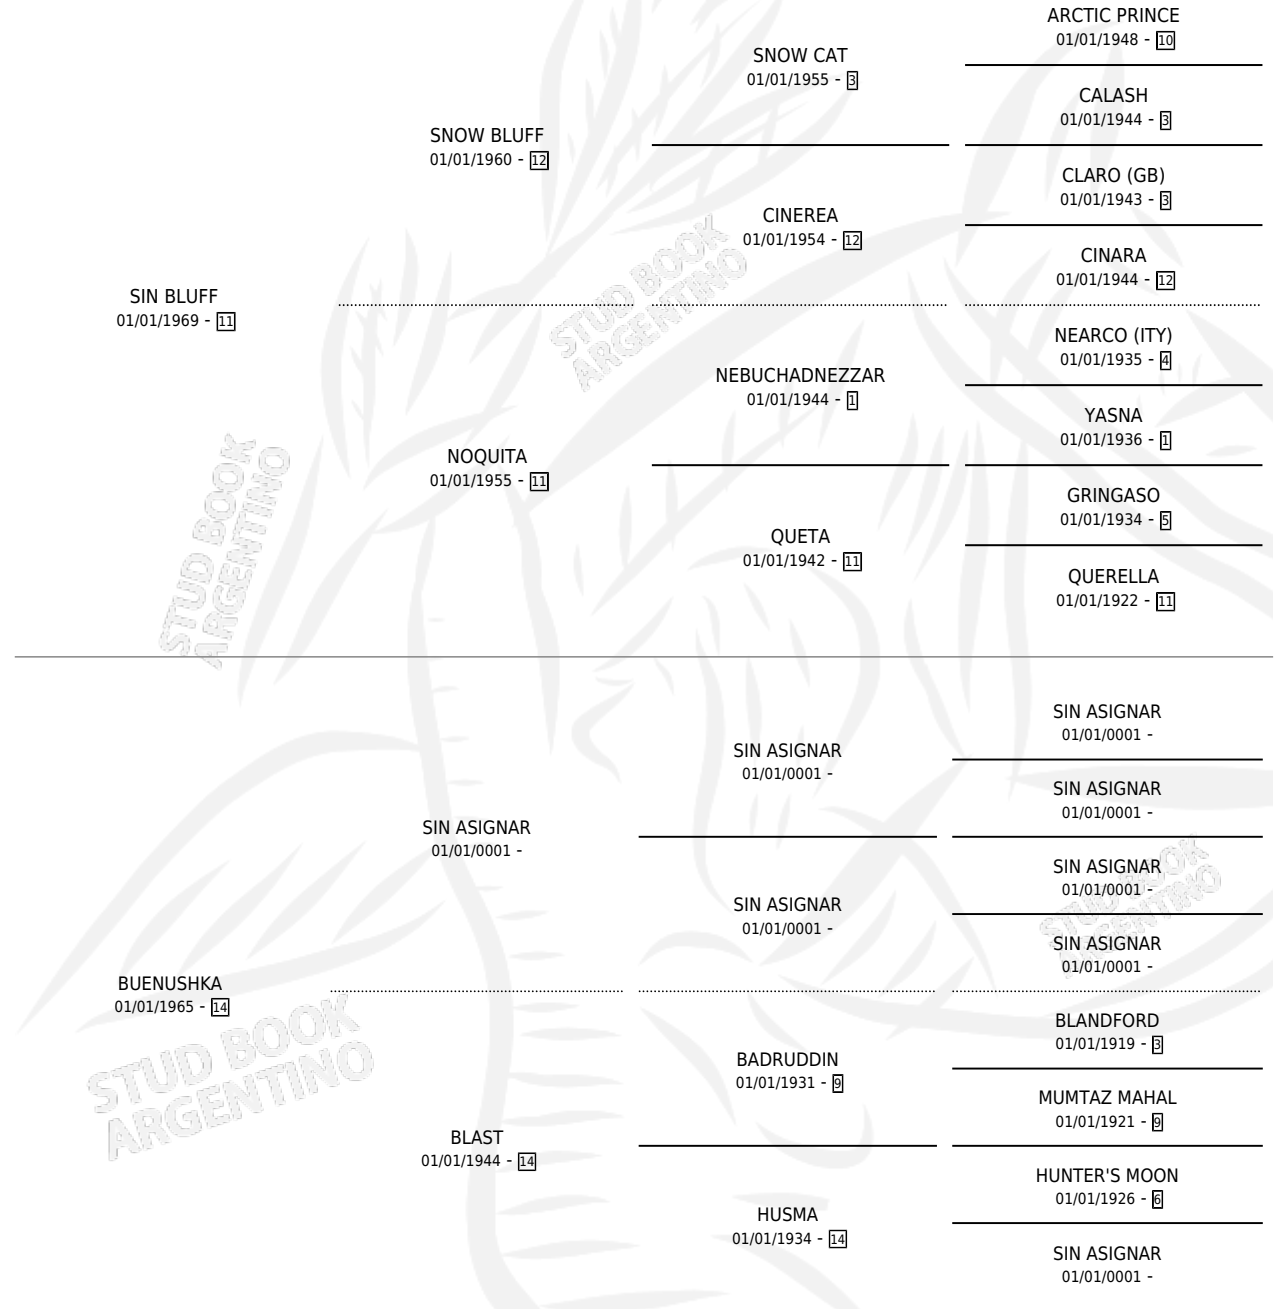

SIN BANCA

por SIN BLUFF y BUENUSHKA por SIN ASIGNAR

Argentina · Hembra · Tordillo · SP · 01/01/1977
Familia 14-f · Volumen 29

ESTADO

TIPIFICACIÓN SANGUÍNEA	X
TIPIFICACIÓN POR ADN	X
PASAPORTE	X
IDENTIFICACIÓN POR MICROCHIP	X
REPRODUCTOR	✓

Lugar de nacimiento: Campo particular

Criador: Sin dato

PEDIGREE

S

mientos 0 / Efectividad 0.00%

PADRILLO

PRODUCTO

CRIADOR