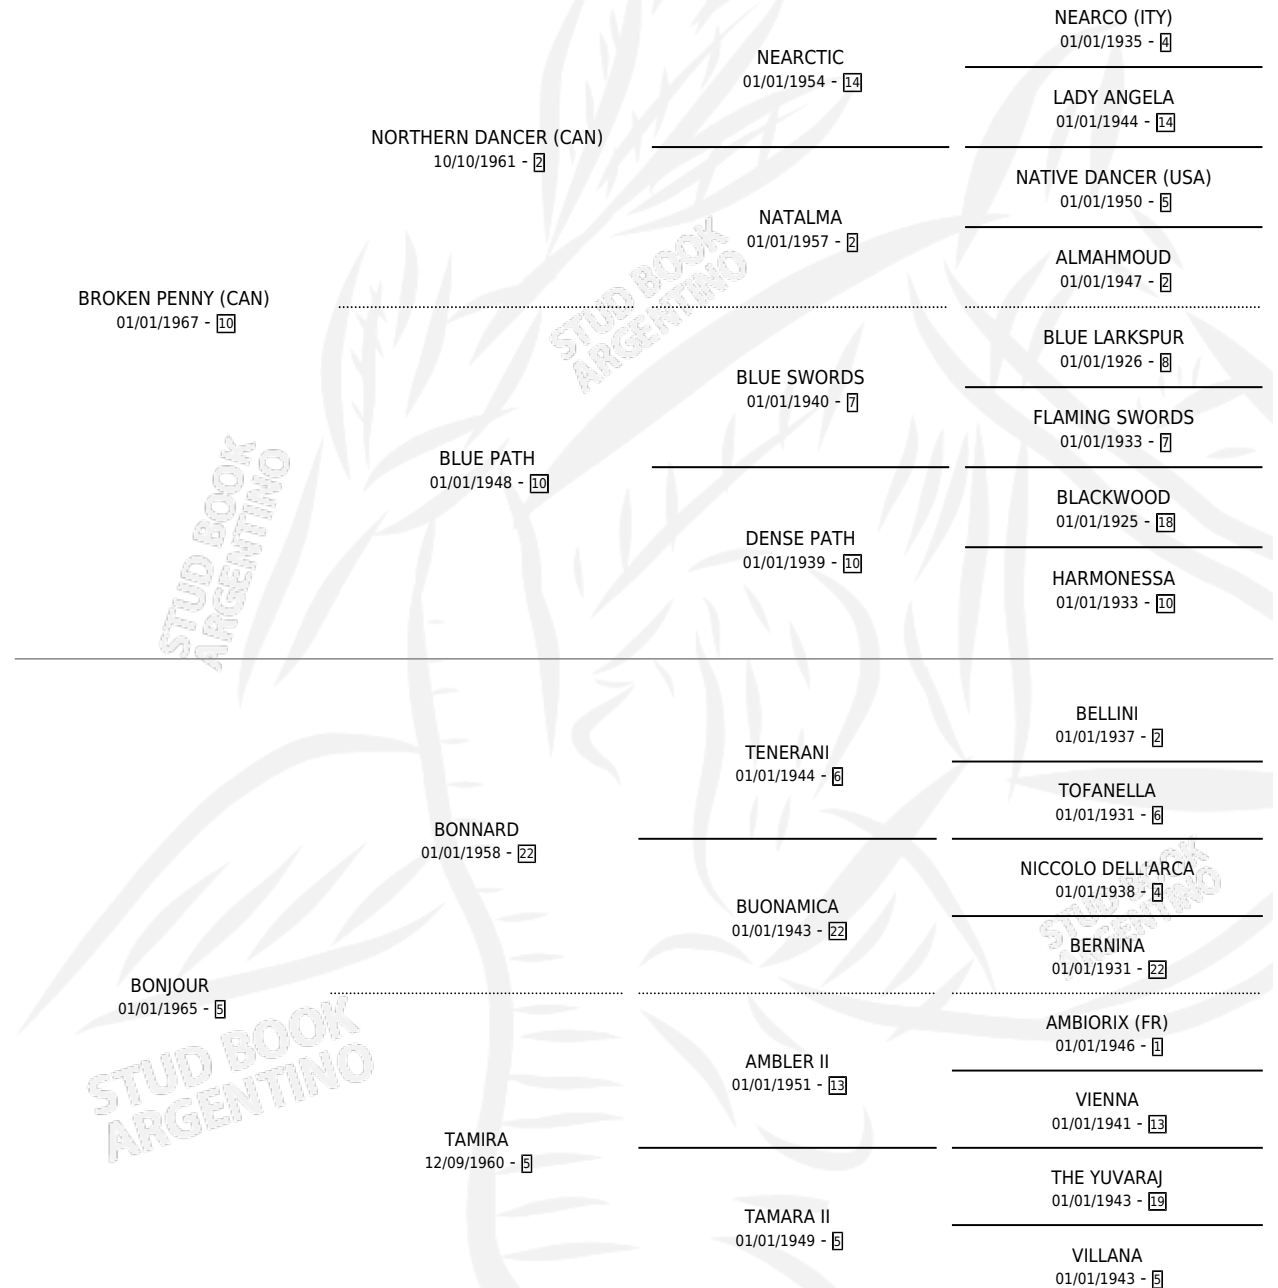

WIND

por **BROKEN PENNY (CAN)** y **BONJOUR** por **BONNARD**

Argentina · Macho · Zaino · SP · 23/07/1977
Familia 5-g · Volumen 29

ESTADO

TIPIFICACIÓN SANGUÍNEA	X
TIPIFICACIÓN POR ADN	X
PASAPORTE	X
IDENTIFICACIÓN POR MICROCHIP	X
REPRODUCTOR	X

Lugar de nacimiento: Campo particular

Criador: Sin dato

PEDIGREE