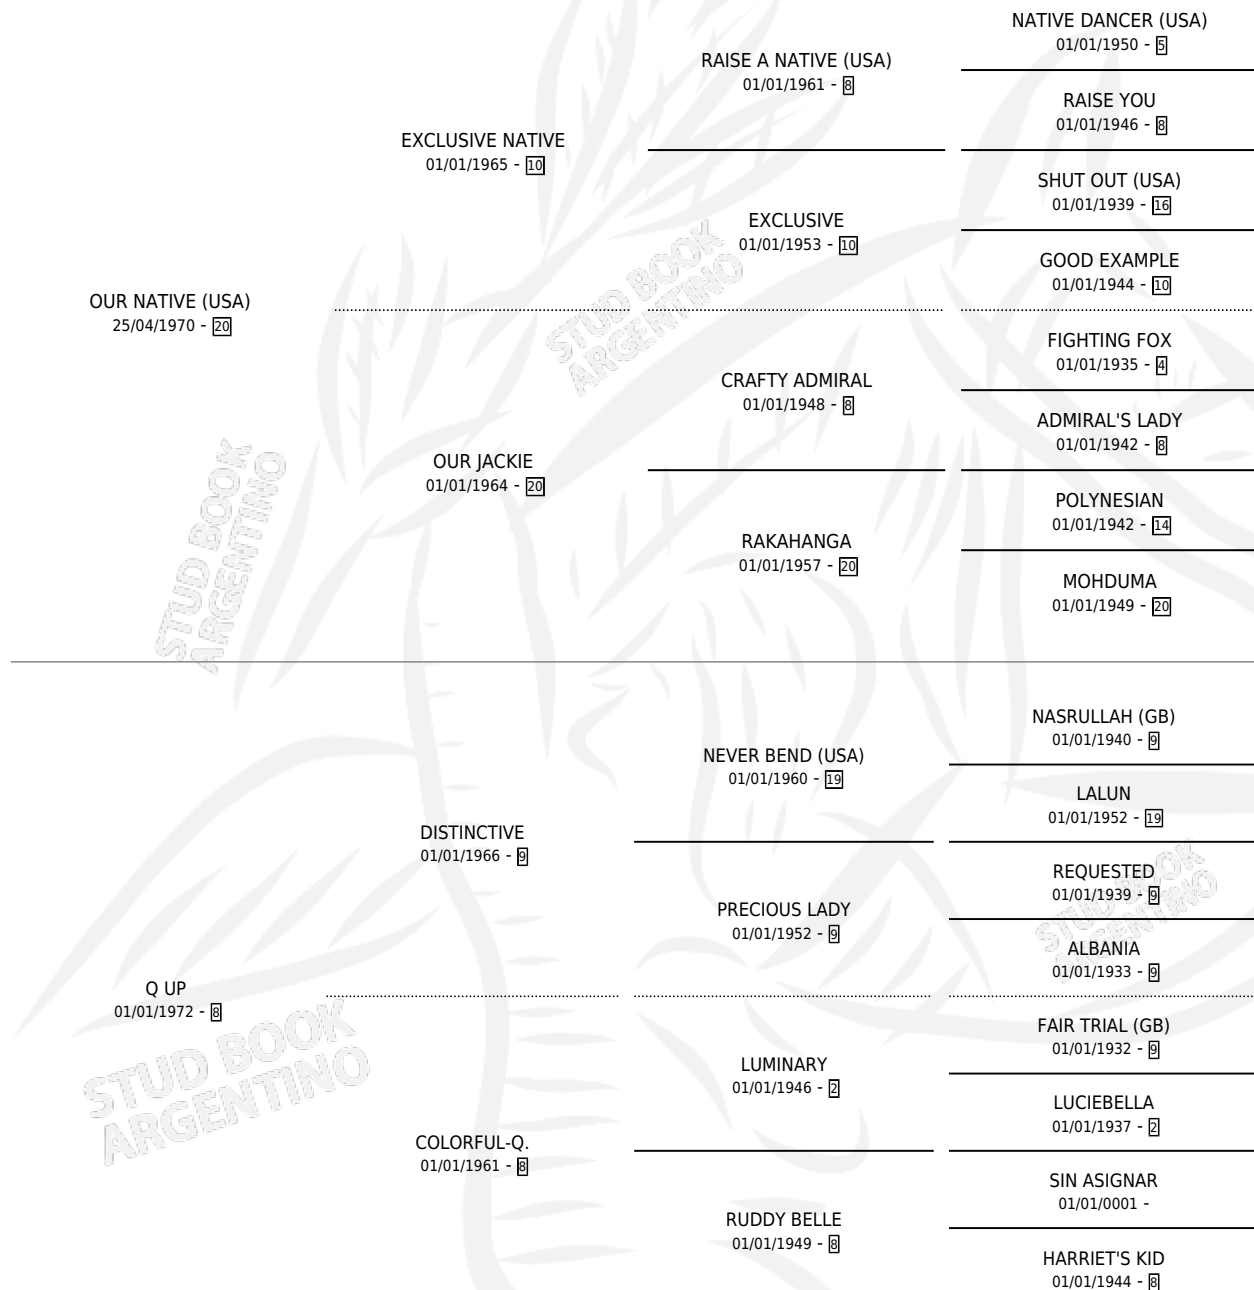

METBYCHANCE

por **OUR NATIVE (USA)** y **Q UP** por **DISTINCTIVE**

Argentina · Hembra · Zaino Colorado · SP · 01/01/1979
Familia 8 · Volumen 30

ESTADO

TIPIFICACIÓN SANGUÍNEA	X
TIPIFICACIÓN POR ADN	X
PASAPORTE	X
IDENTIFICACIÓN POR MICROCHIP	X
REPRODUCTOR	X

Lugar de nacimiento: Campo particular

Criador: Sin dato

~

HIJOS

	MACHOS	HEMBRAS
1 NACIERON	1	0
1 CORRIERON	1	0
1 GANARON	1	0
0 GANADORES CL	0 GANADORES GR	0 GANADORES G1

PEDIGREE