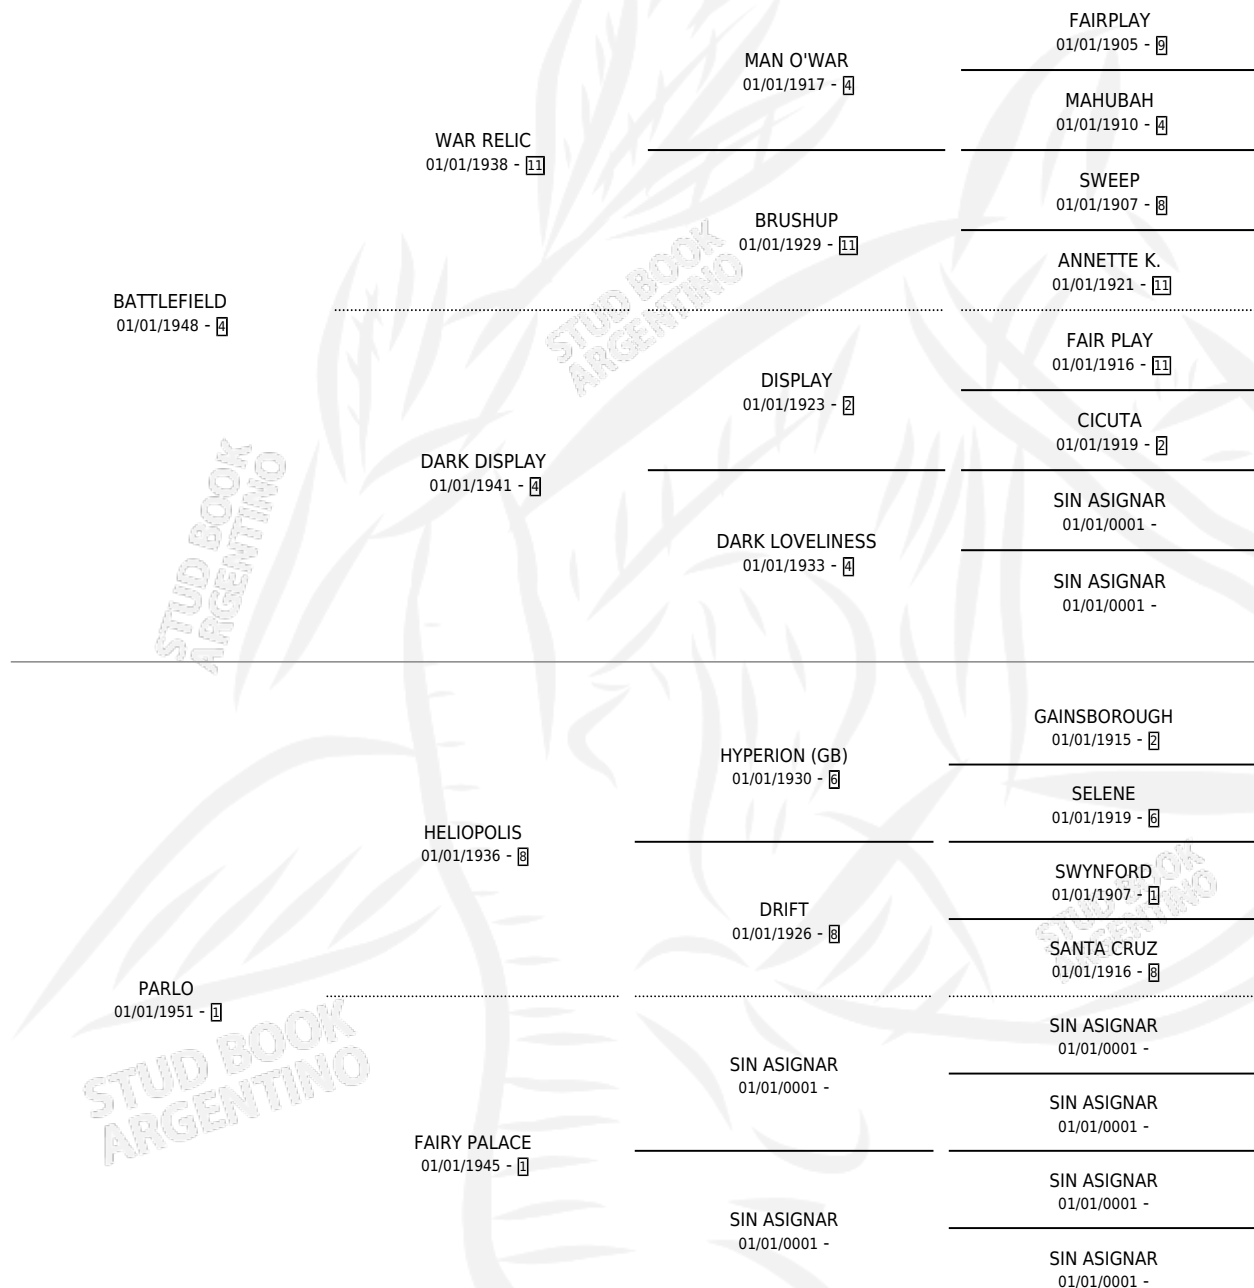

ALL BEAUTIFUL

por **BATTLEFIELD** y **PARLO** por **HELIOPOLIS**

Argentina · Hembra · Alazan · SP · 01/01/1959
Familia 1-c · Volumen 23

ESTADO

TIPIFICACIÓN SANGUÍNEA	X
TIPIFICACIÓN POR ADN	X
PASAPORTE	X
IDENTIFICACIÓN POR MICROCHIP	X
REPRODUCTOR	X

Lugar de nacimiento: Campo particular

Criador: Sin dato

~

HIJOS

	MACHOS	HEMBRAS
2 NACIERON	1	1
SIN ACTUACIONES		

PEDIGREE