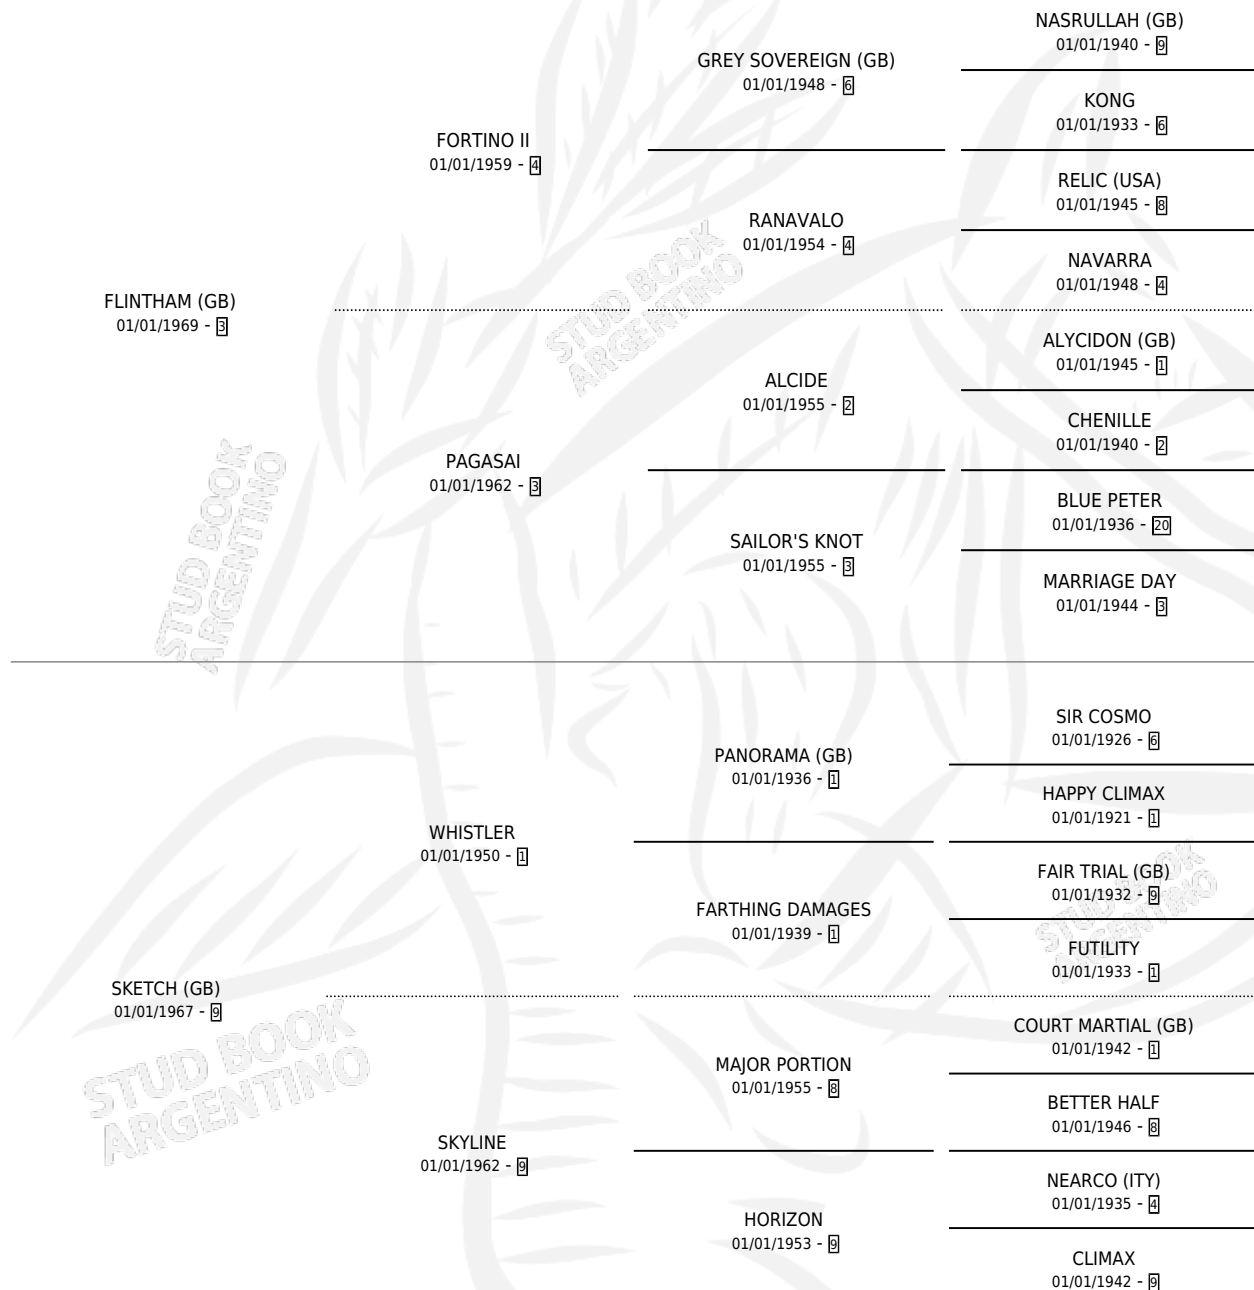

SKYLA

por **FLINTHAM (GB)** y **SKETCH (GB)** por **WHISTLER**

Argentina · Hembra · Alazan Tostado · SP · 01/01/1977
Familia 9-c · Volumen 29

ESTADO

TIPIFICACIÓN SANGUÍNEA	✓
TIPIFICACIÓN POR ADN	X
PASAPORTE	X
IDENTIFICACIÓN POR MICROCHIP	X
REPRODUCTOR	✓

Lugar de nacimiento: Campo particular

Criador: Abolengo

~

HIJOS

	MACHOS	HEMBRAS
8 NACIERON	4	4
5 CORRIERON	3	2
2 GANARON	1	1
0 GANADORES CL	0 GANADORES GR	0 GANADORES G1

PEDIGREE