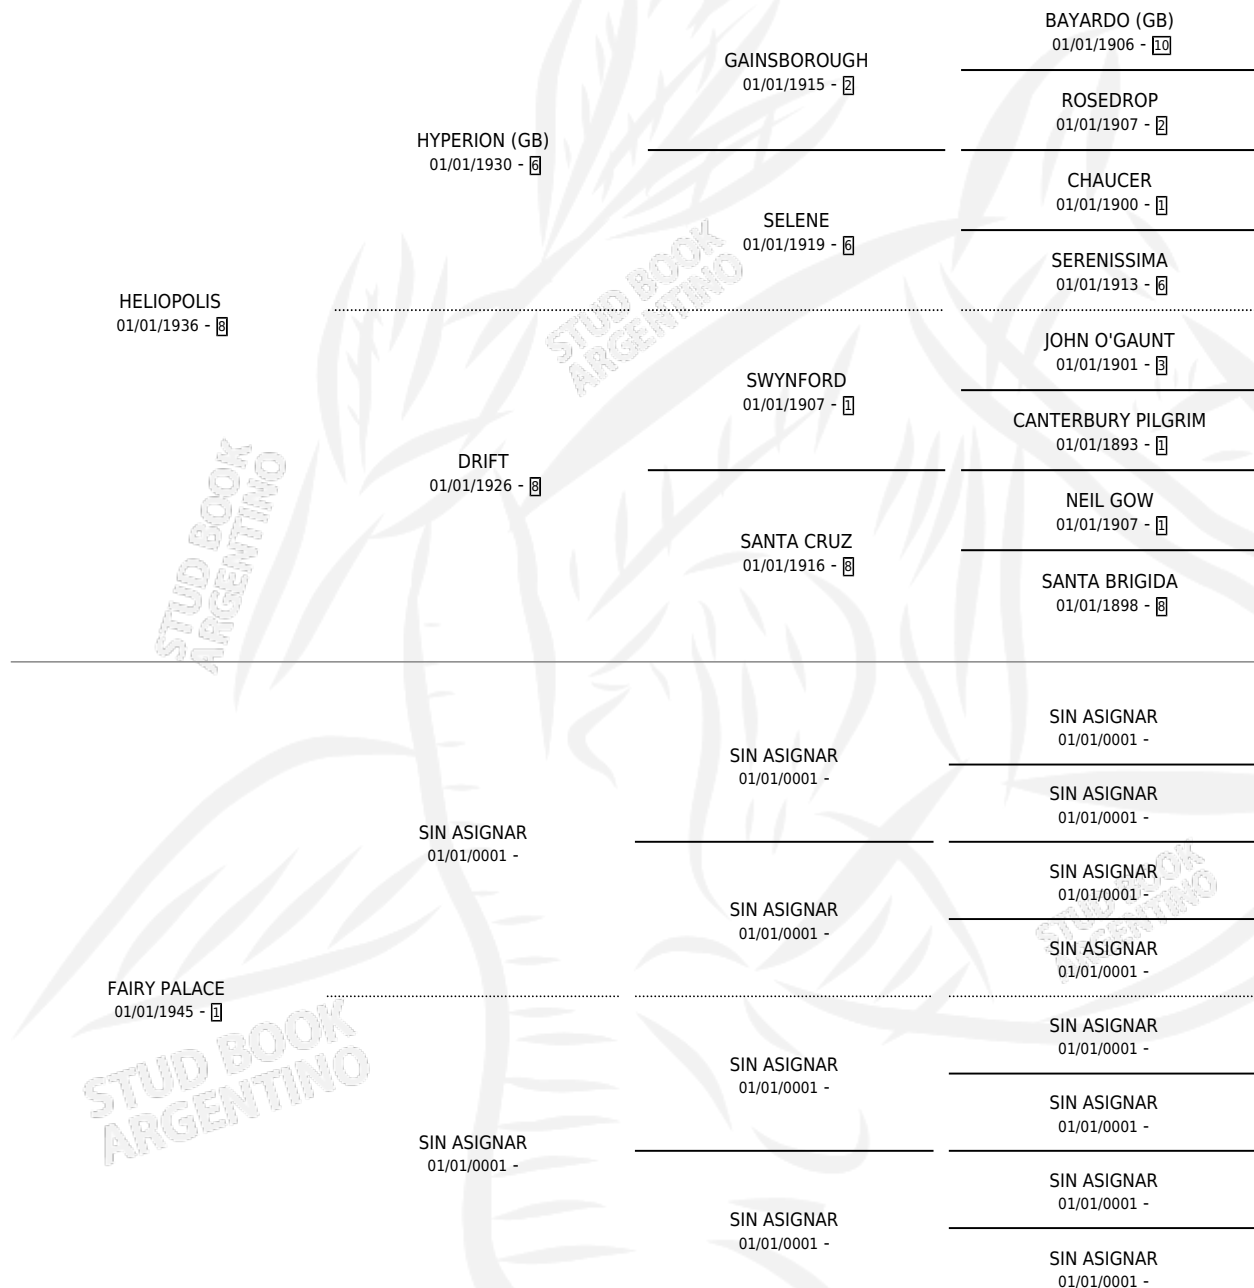

PARLO

por HELIOPOLIS y FAIRY PALACE por SIN ASIGNAR

Argentina · Hembra · Alazan · SP · 01/01/1951
Familia 1-c · Volumen 21

ESTADO

TIPIFICACIÓN SANGUÍNEA	X
TIPIFICACIÓN POR ADN	X
PASAPORTE	X
IDENTIFICACIÓN POR MICROCHIP	X
REPRODUCTOR	X

Lugar de nacimiento: Campo particular

Criador: Sin dato

~

HIJOS

	MACHOS	HEMBRAS
4 NACIERON	1	3
SIN ACTUACIONES		

PEDIGREE