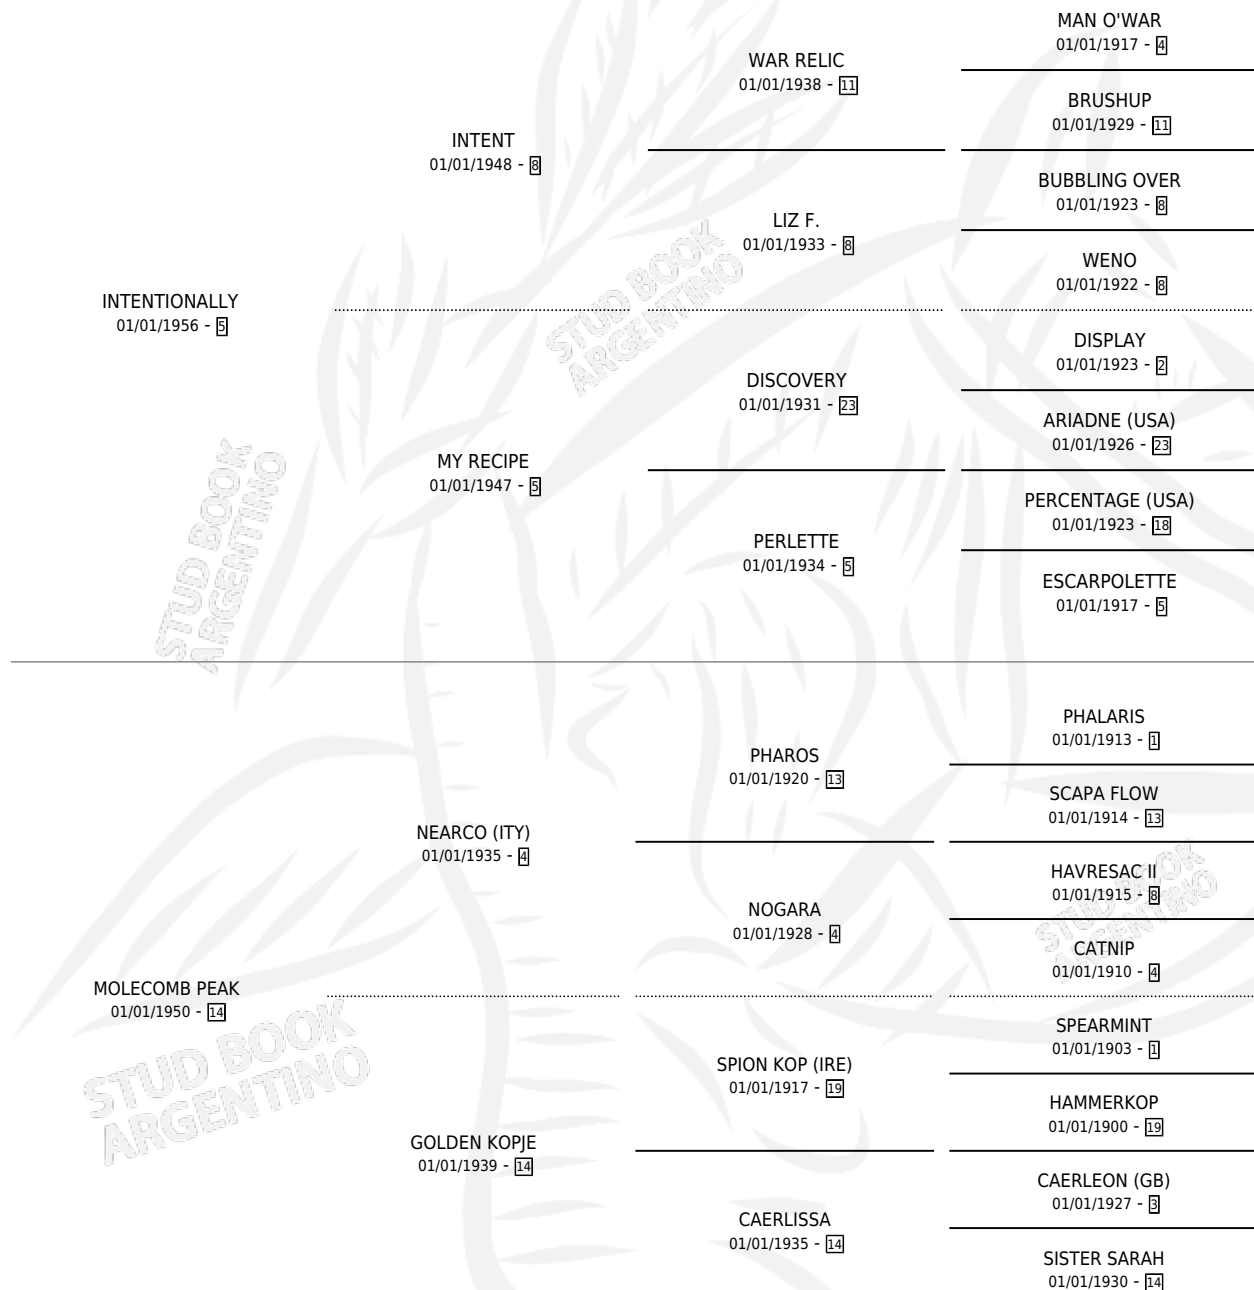

ARACHNE

por **INTENTIONALLY** y **MOLECOMB PEAK** por **NEARCO** (ITY)

Argentina · Hembra · Alazan · SP · 01/01/1967
Familia 14-c · Volumen 26

ESTADO

TIPIFICACIÓN SANGUÍNEA	X
TIPIFICACIÓN POR ADN	X
PASAPORTE	X
IDENTIFICACIÓN POR MICROCHIP	X
REPRODUCTOR	X

Lugar de nacimiento: Campo particular

Criador: Sin dato

~

HIJOS

	MACHOS	HEMBRAS
3 NACIERON	1	2
SIN ACTUACIONES		

PEDIGREE

ARACHNE

Datos oficiales del Stud Book Argentino