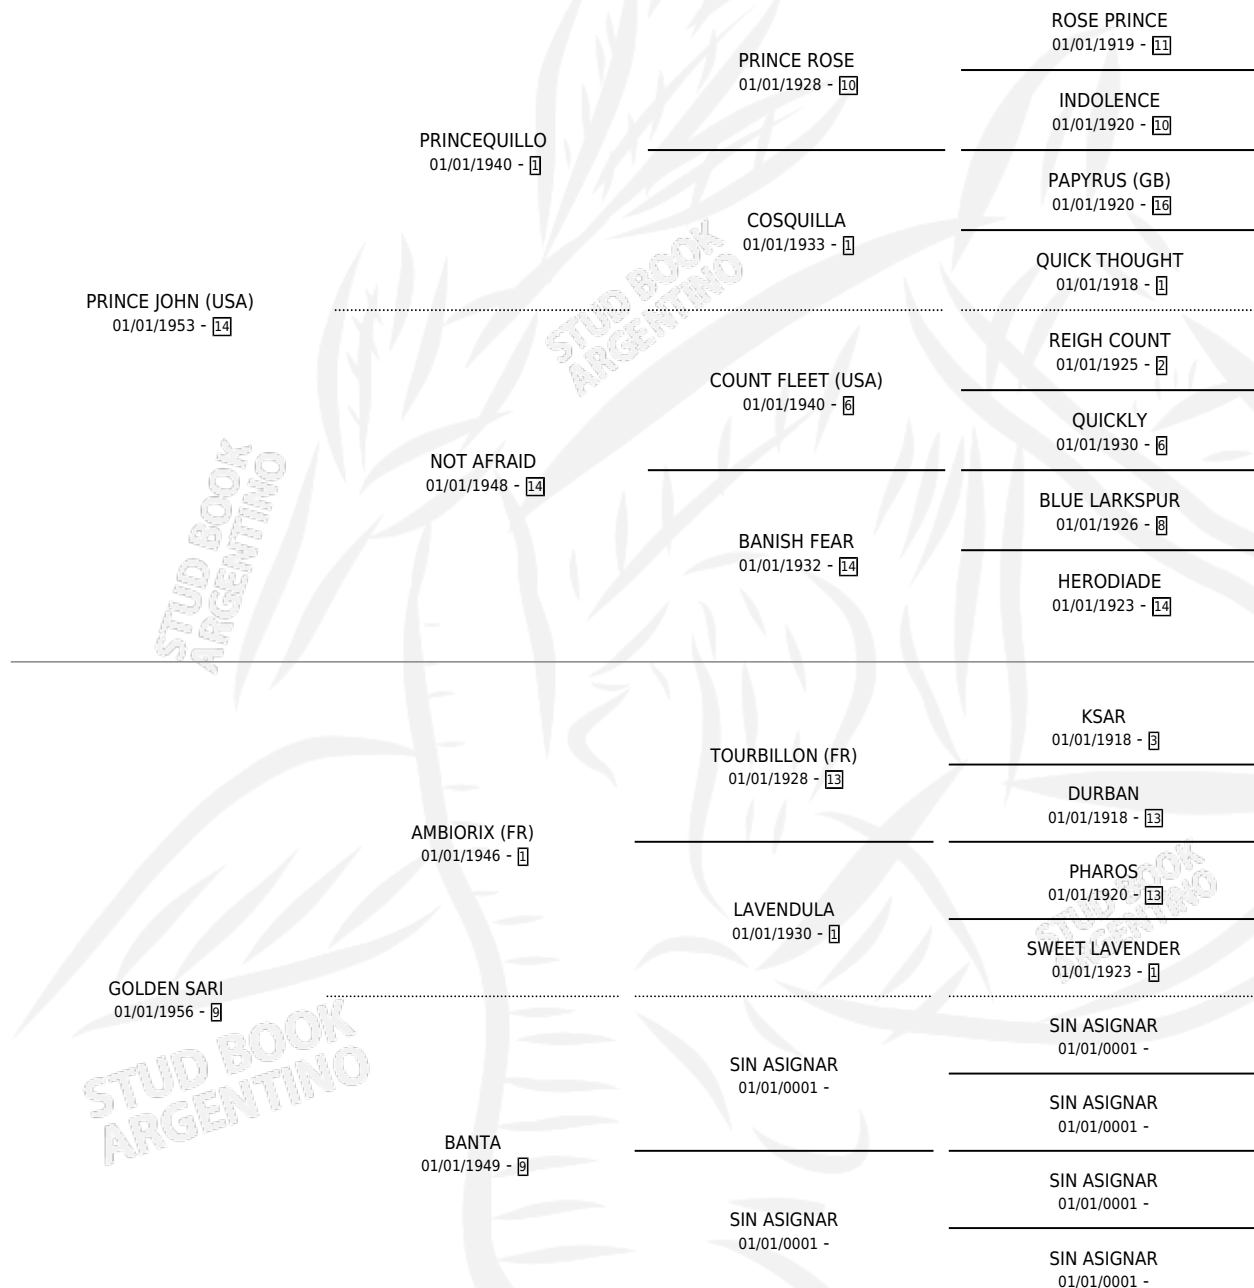

SILVER SARI

por **PRINCE JOHN (USA)** y **GOLDEN SARI** por **AMBIORIX (FR)**

Argentina · Hembra · Zaino Doradillo · SP · 01/01/1961
Familia 9-f · Volumen 24

ESTADO

TIPIFICACIÓN SANGUÍNEA	X
TIPIFICACIÓN POR ADN	X
PASAPORTE	X
IDENTIFICACIÓN POR MICROCHIP	X
REPRODUCTOR	X

Lugar de nacimiento: Campo particular

Criador: Sin dato

~

HIJOS

	MACHOS	HEMBRAS
2 NACIERON	1	1
SIN ACTUACIONES		

PEDIGREE

SILVER SARI

Datos oficiales del Stud Book Argentino