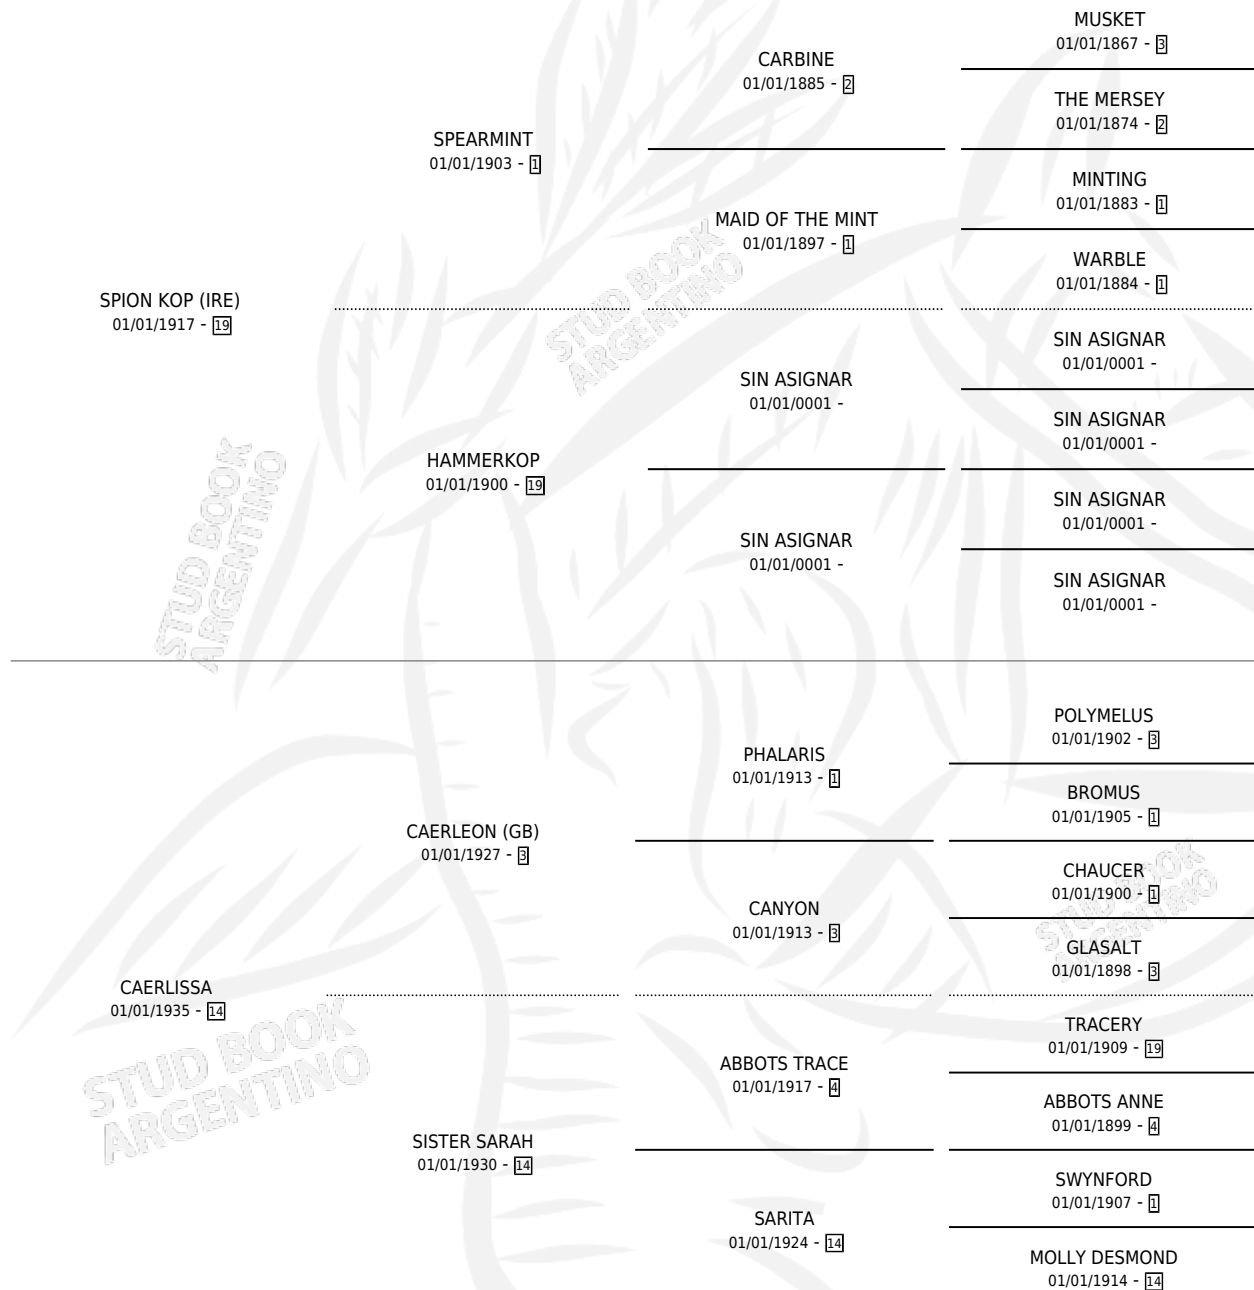

GOLDEN KOPJE

por **SPION KOP (IRE)** y **CAERLISSA** por **CAERLEON (GB)**

Argentina · Hembra · Alazan · SP · 01/01/1939
Familia 14-c · Volumen 17

ESTADO

TIPIFICACIÓN SANGUÍNEA	X
TIPIFICACIÓN POR ADN	X
PASAPORTE	X
IDENTIFICACIÓN POR MICROCHIP	X
REPRODUCTOR	X

Lugar de nacimiento: Campo particular

Criador: Sin dato

~

HIJOS

	MACHOS	HEMBRAS
1 NACIERON	0	1
SIN ACTUACIONES		

PEDIGREE

GOLDEN KOPJE

Datos oficiales del Stud Book Argentino