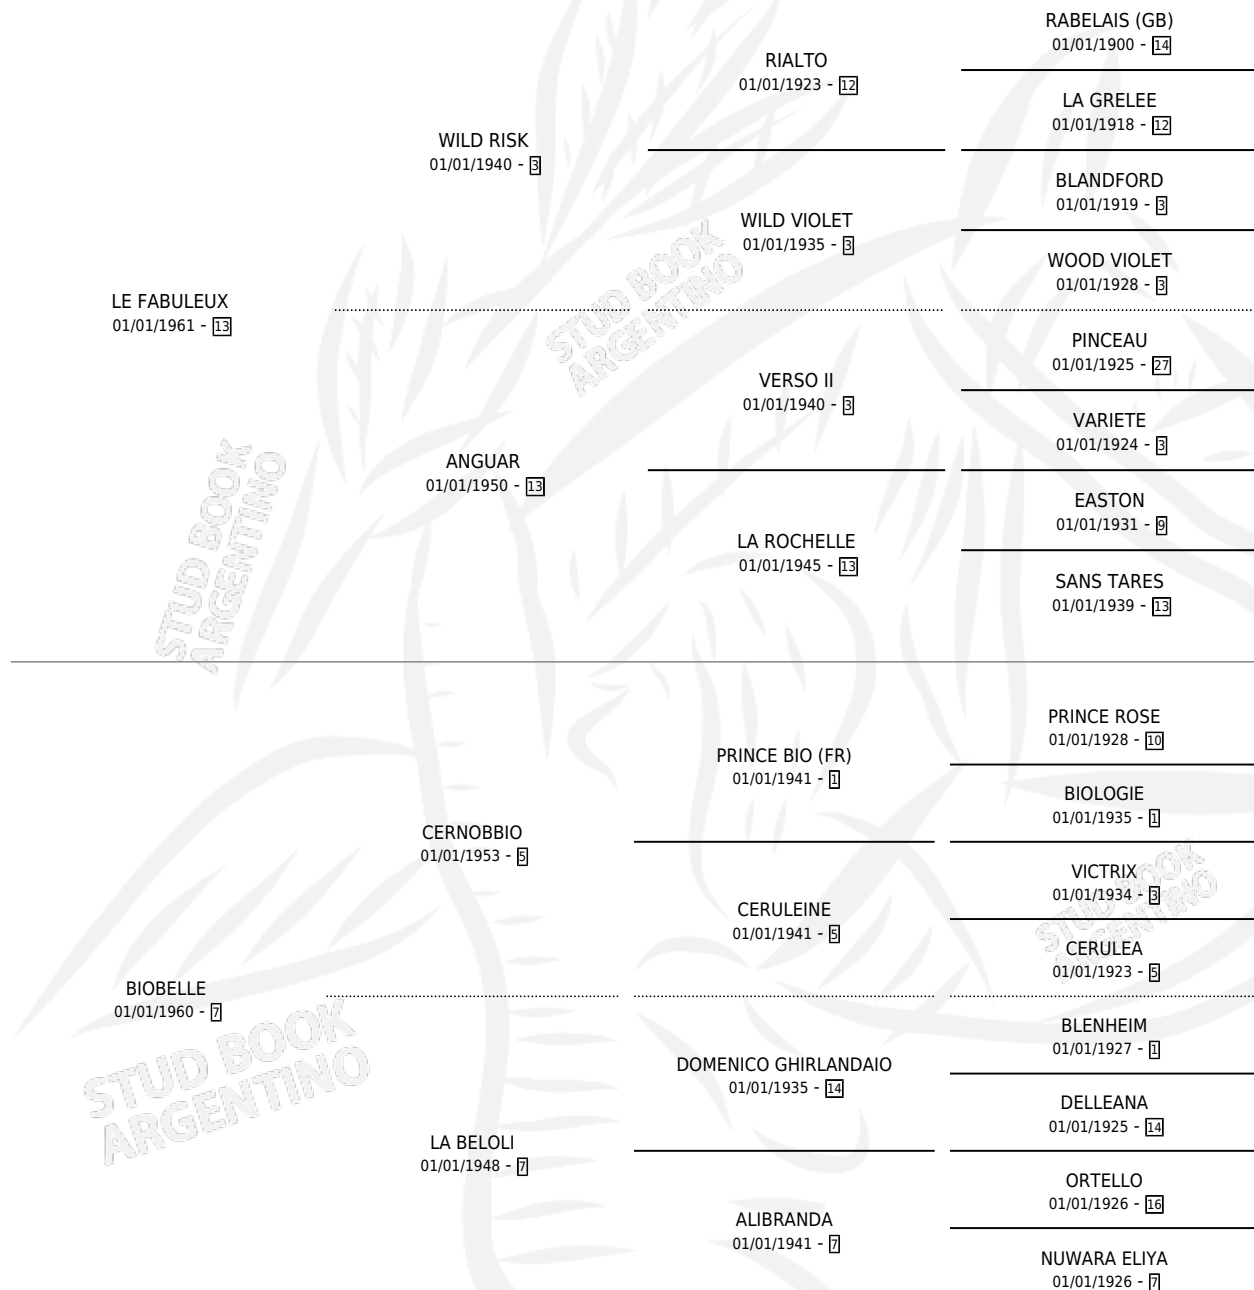

BARBRA

por **LE FABULEUX** y **BIOBELLE** por **CERNOBBIO**

Argentina · Hembra · Zaino · SP · 01/01/1969
Familia 7-f · Volumen 27

ESTADO

TIPIFICACIÓN SANGUÍNEA	X
TIPIFICACIÓN POR ADN	X
PASAPORTE	X
IDENTIFICACIÓN POR MICROCHIP	X
REPRODUCTOR	X

Lugar de nacimiento: Campo particular

Criador: Sin dato

~

HIJOS

	MACHOS	HEMBRAS
1 NACIERON	0	1

SIN ACTUACIONES

PEDIGREE

BARBRA