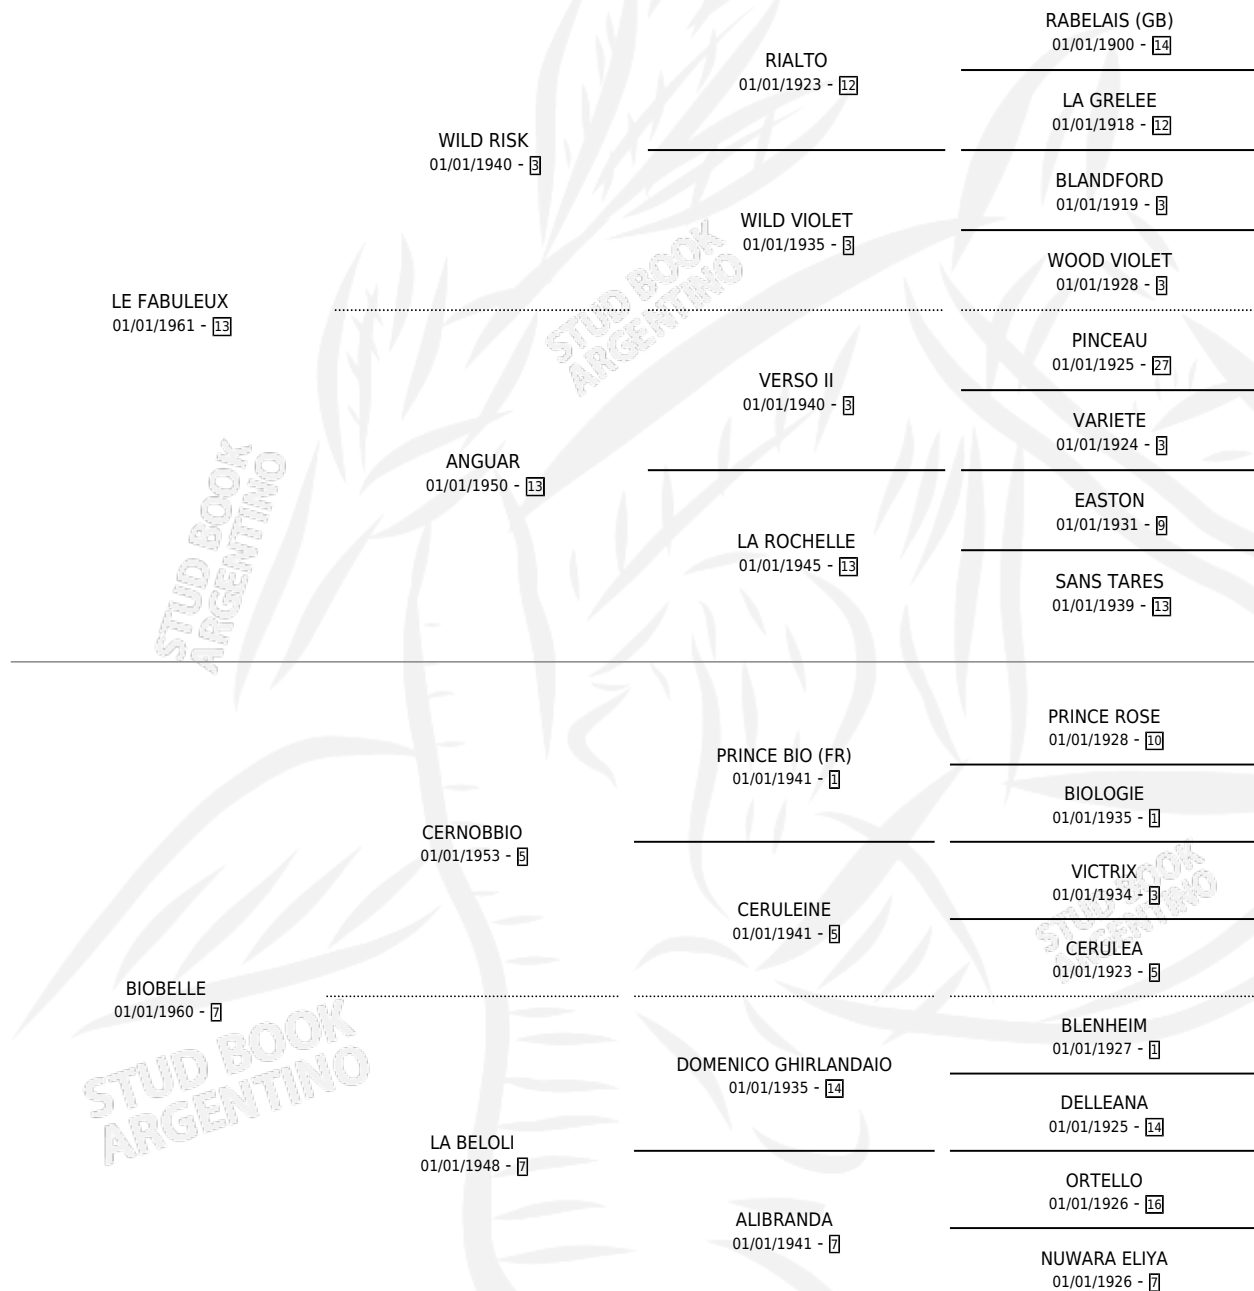

BARBRA

por LE FABULEUX y BIOBELLE por CERNOBBIO

Argentina · Hembra · Zaino · SP · 01/01/1969
Familia 7-f · Volumen 27

ESTADO

TIPIFICACIÓN SANGUÍNEA	X
TIPIFICACIÓN POR ADN	X
PASAPORTE	X
IDENTIFICACIÓN POR MICROCHIP	X
REPRODUCTOR	X

Lugar de nacimiento: Campo particular

Criador: Sin dato

~

HIJOS

	MACHOS	HEMBRAS
1 NACIERON	0	1
SIN ACTUACIONES		

PEDIGREE

BARBRA

Datos oficiales del Stud Book Argentino