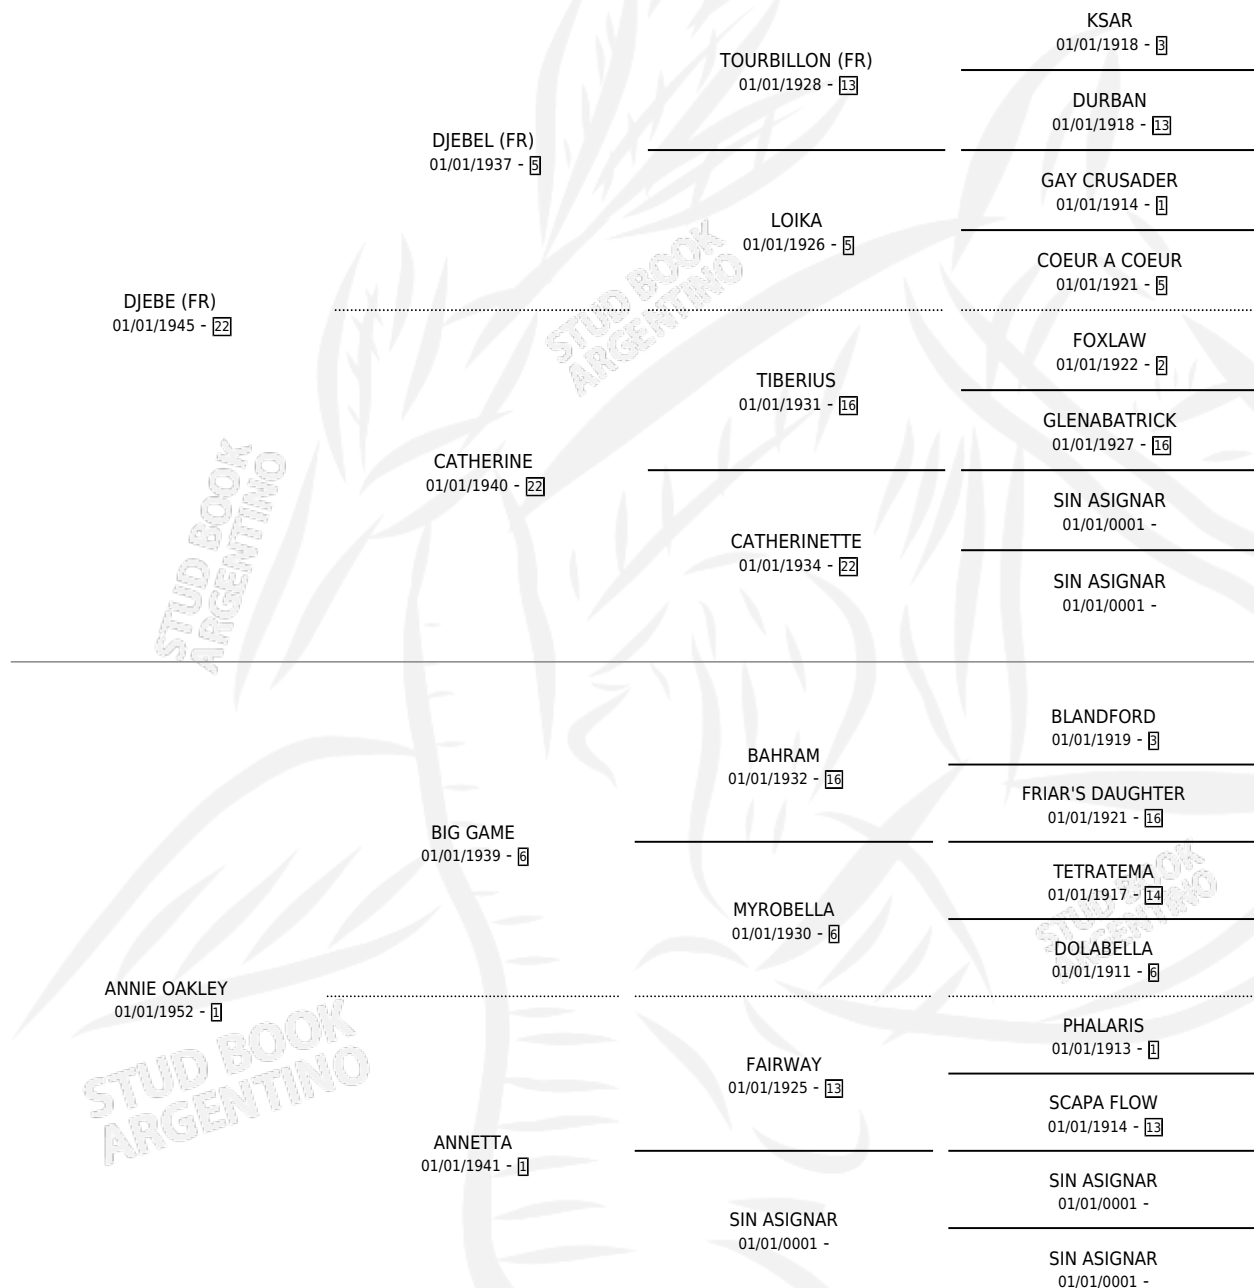

AIMING HIGH II

por DJEBE (FR) y ANNIE OAKLEY por BIG GAME

Argentina · Hembra · Tordillo · SP · 01/01/1958
Familia 1 · Volumen 23

ESTADO

TIPIFICACIÓN SANGUÍNEA	X
TIPIFICACIÓN POR ADN	X
PASAPORTE	X
IDENTIFICACIÓN POR MICROCHIP	X
REPRODUCTOR	X

Lugar de nacimiento: Campo particular

Criador: Sin dato

~

HIJOS

	MACHOS	HEMBRAS
2 NACIERON	2	0
SIN ACTUACIONES		

PEDIGREE

AIMING HIGH II

Datos oficiales del Stud Book Argentino