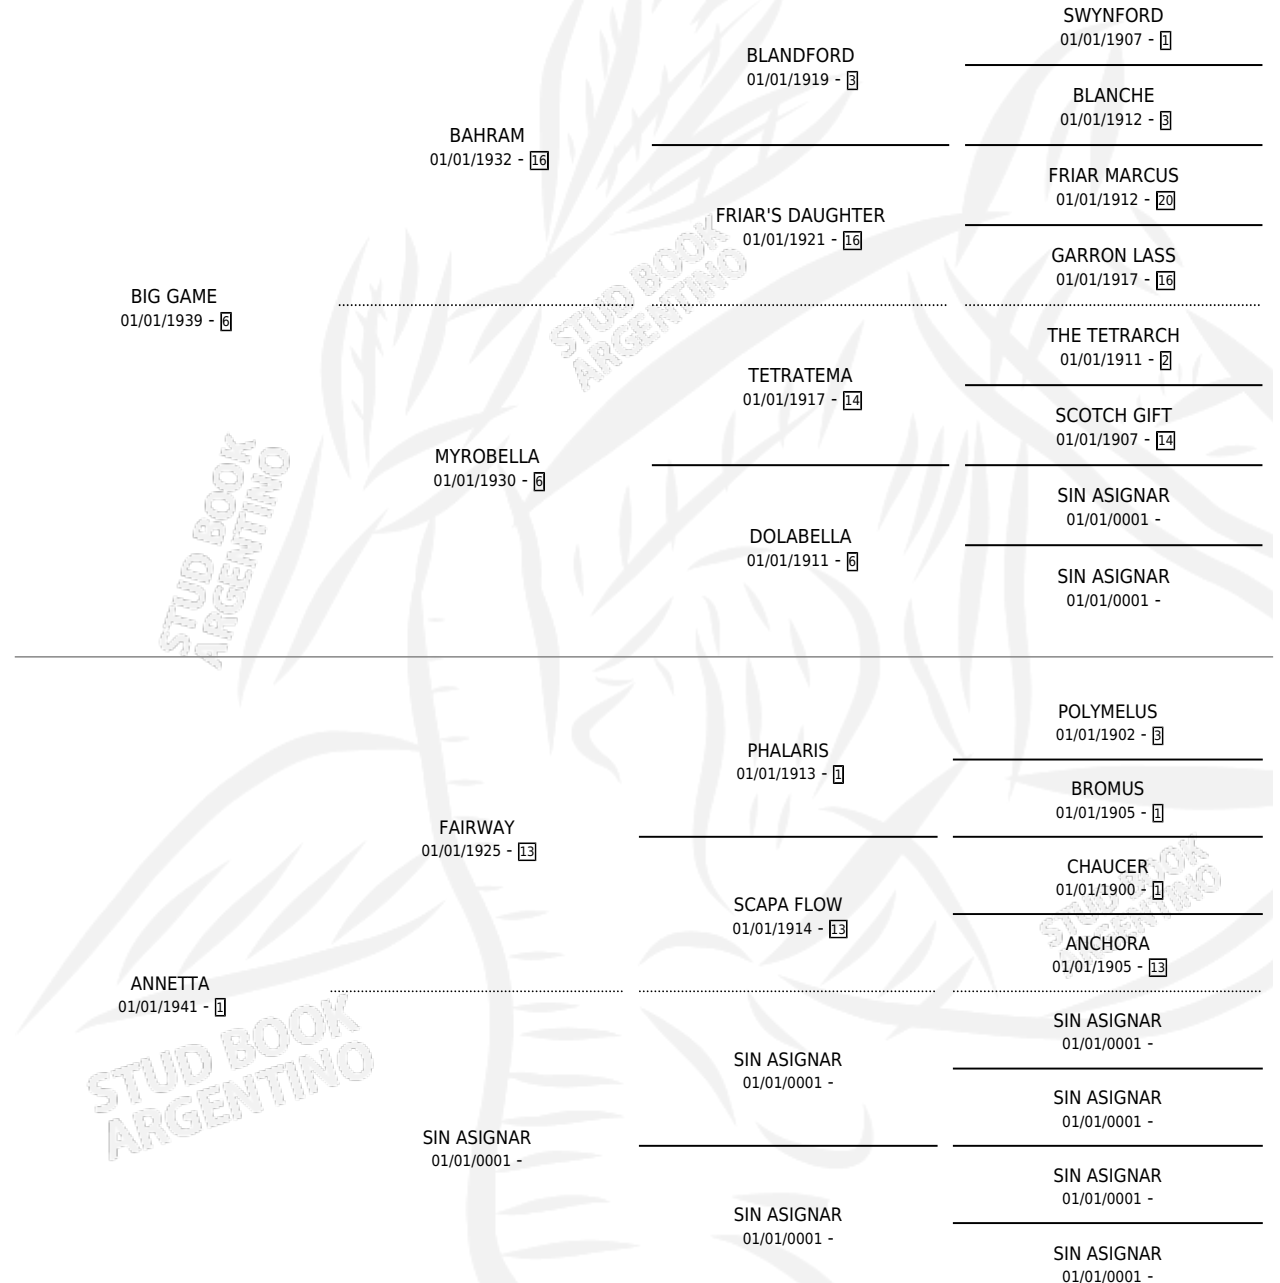

ANNIE OAKLEY

por **BIG GAME** y **ANNETTA** por **FAIRWAY**

Argentina · Hembra · Zaino · SP · 01/01/1952
Familia 1 · Volumen 21

ESTADO

TIPIFICACIÓN SANGUÍNEA	X
TIPIFICACIÓN POR ADN	X
PASAPORTE	X
IDENTIFICACIÓN POR MICROCHIP	X
REPRODUCTOR	X

Lugar de nacimiento: Campo particular

Criador: Sin dato

~

HIJOS

	MACHOS	HEMBRAS
2 NACIERON	0	2
SIN ACTUACIONES		

PEDIGREE

ANNIE OAKLEY

Datos oficiales del Stud Book Argentino