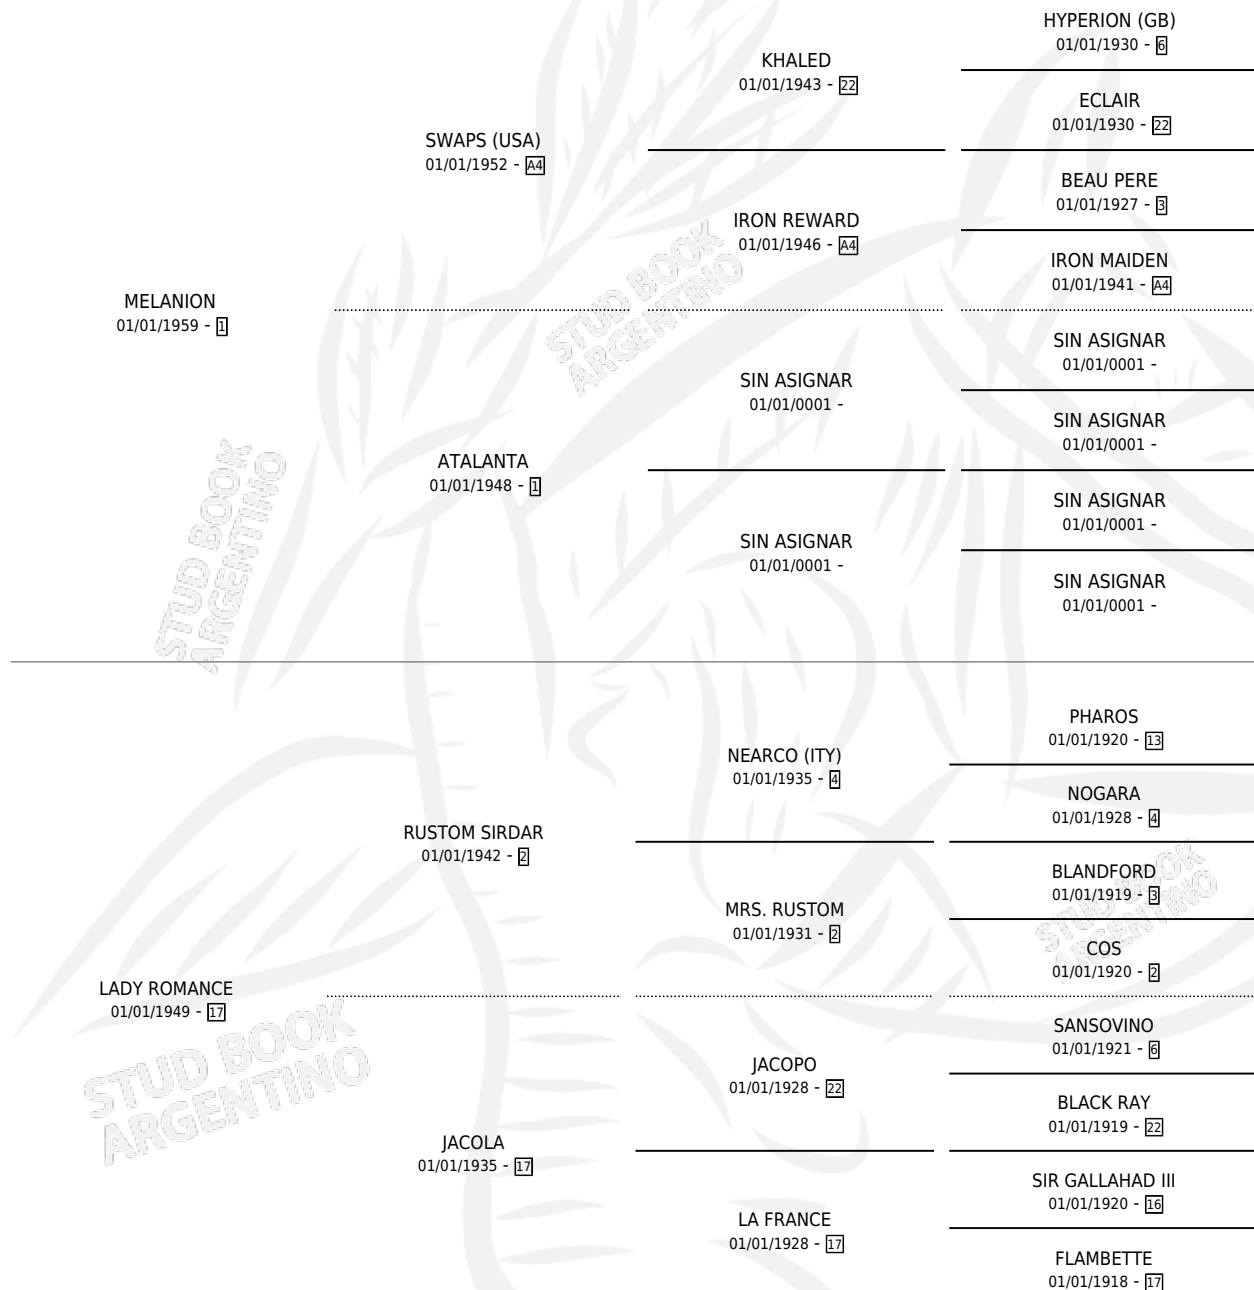

MEL RUS

por MELANION y LADY ROMANCE por RUSTOM SIRDAR

Argentina · Hembra · Zaino Doradillo · SP · 01/01/1967
Familia 17-b · Volumen 26

ESTADO

TIPIFICACIÓN SANGUÍNEA	X
TIPIFICACIÓN POR ADN	X
PASAPORTE	X
IDENTIFICACIÓN POR MICROCHIP	X
REPRODUCTOR	X

Lugar de nacimiento: Campo particular

Criador: Sin dato

~

HIJOS

	MACHOS	HEMBRAS
1 NACIERON	0	1
SIN ACTUACIONES		

PEDIGREE

MEL RUS

Datos oficiales del Stud Book Argentino