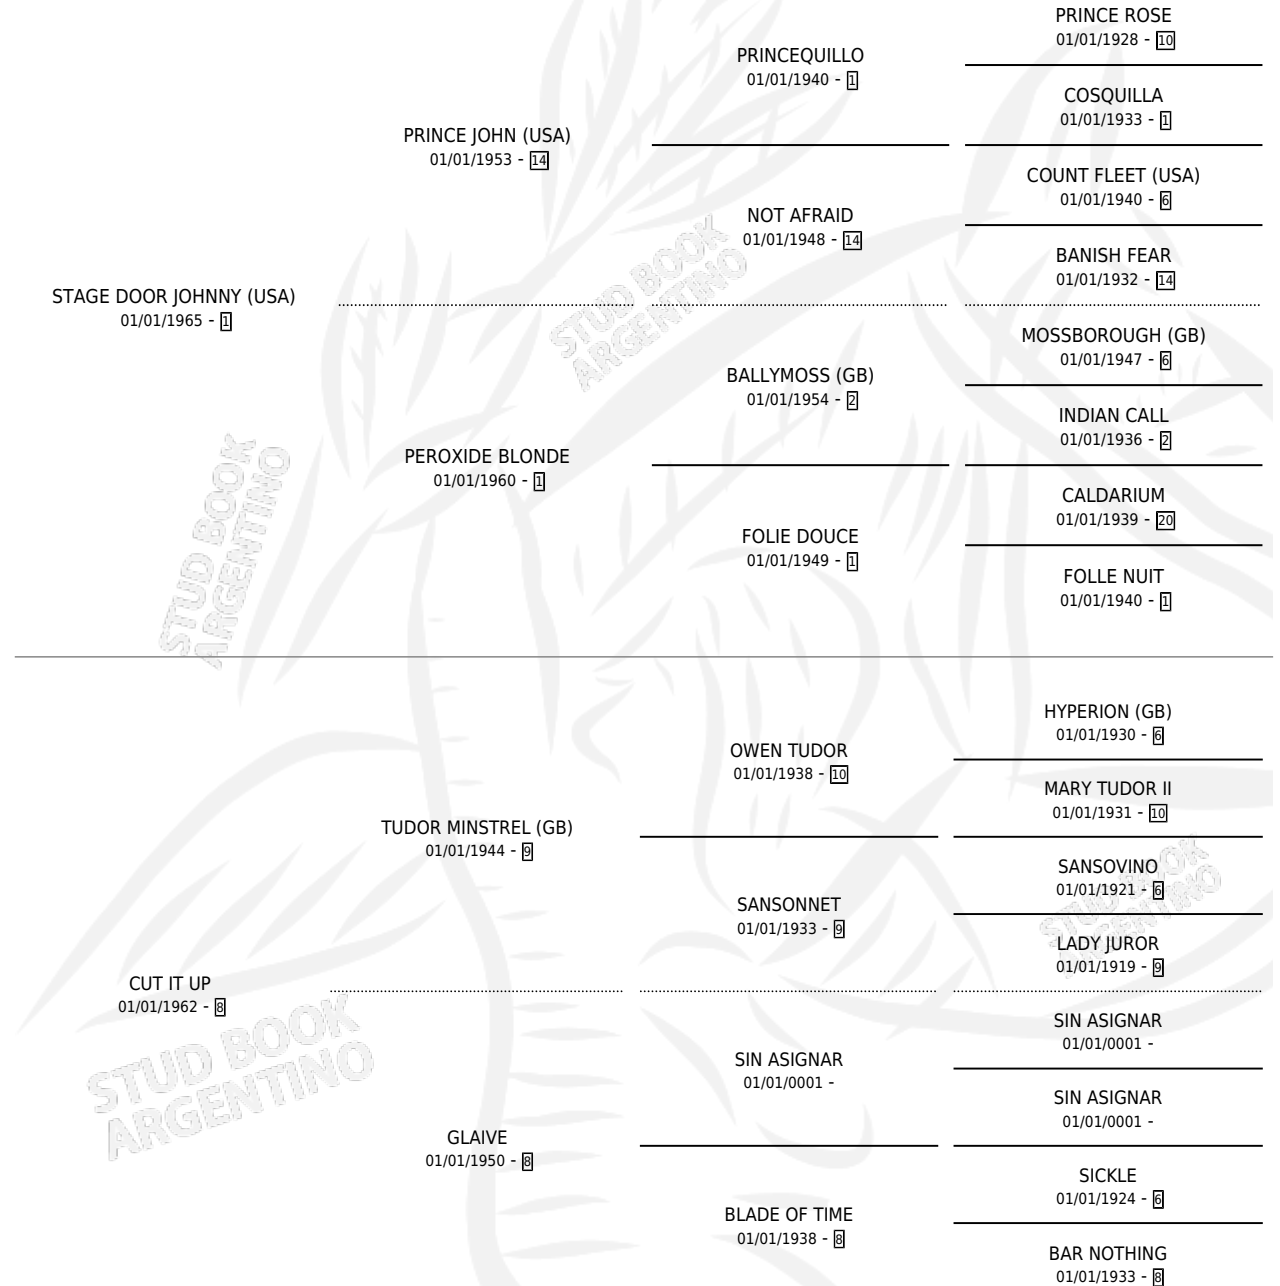

SHREDDER

por **STAGE DOOR JOHNNY (USA)** y **CUT IT UP** por **TUDOR MINSTREL (GB)**

Argentina · Macho · Alazan · SP · 01/01/1972
Familia 8-h · Volumen 28

ESTADO

| | |
|------------------------------|---|
| TIPIFICACIÓN SANGUÍNEA | X |
| TIPIFICACIÓN POR ADN | X |
| PASAPORTE | X |
| IDENTIFICACIÓN POR MICROCHIP | X |
| REPRODUCTOR | X |

Lugar de nacimiento: Campo particular
Criador: Sin dato

~

HIJOS

| | MACHOS | HEMBRAS |
|-----------------|--------|---------|
| 1 NACIERON | 0 | 1 |
| SIN ACTUACIONES | | |

PEDIGREE

SHREDDER

Datos oficiales del Stud Book Argentino