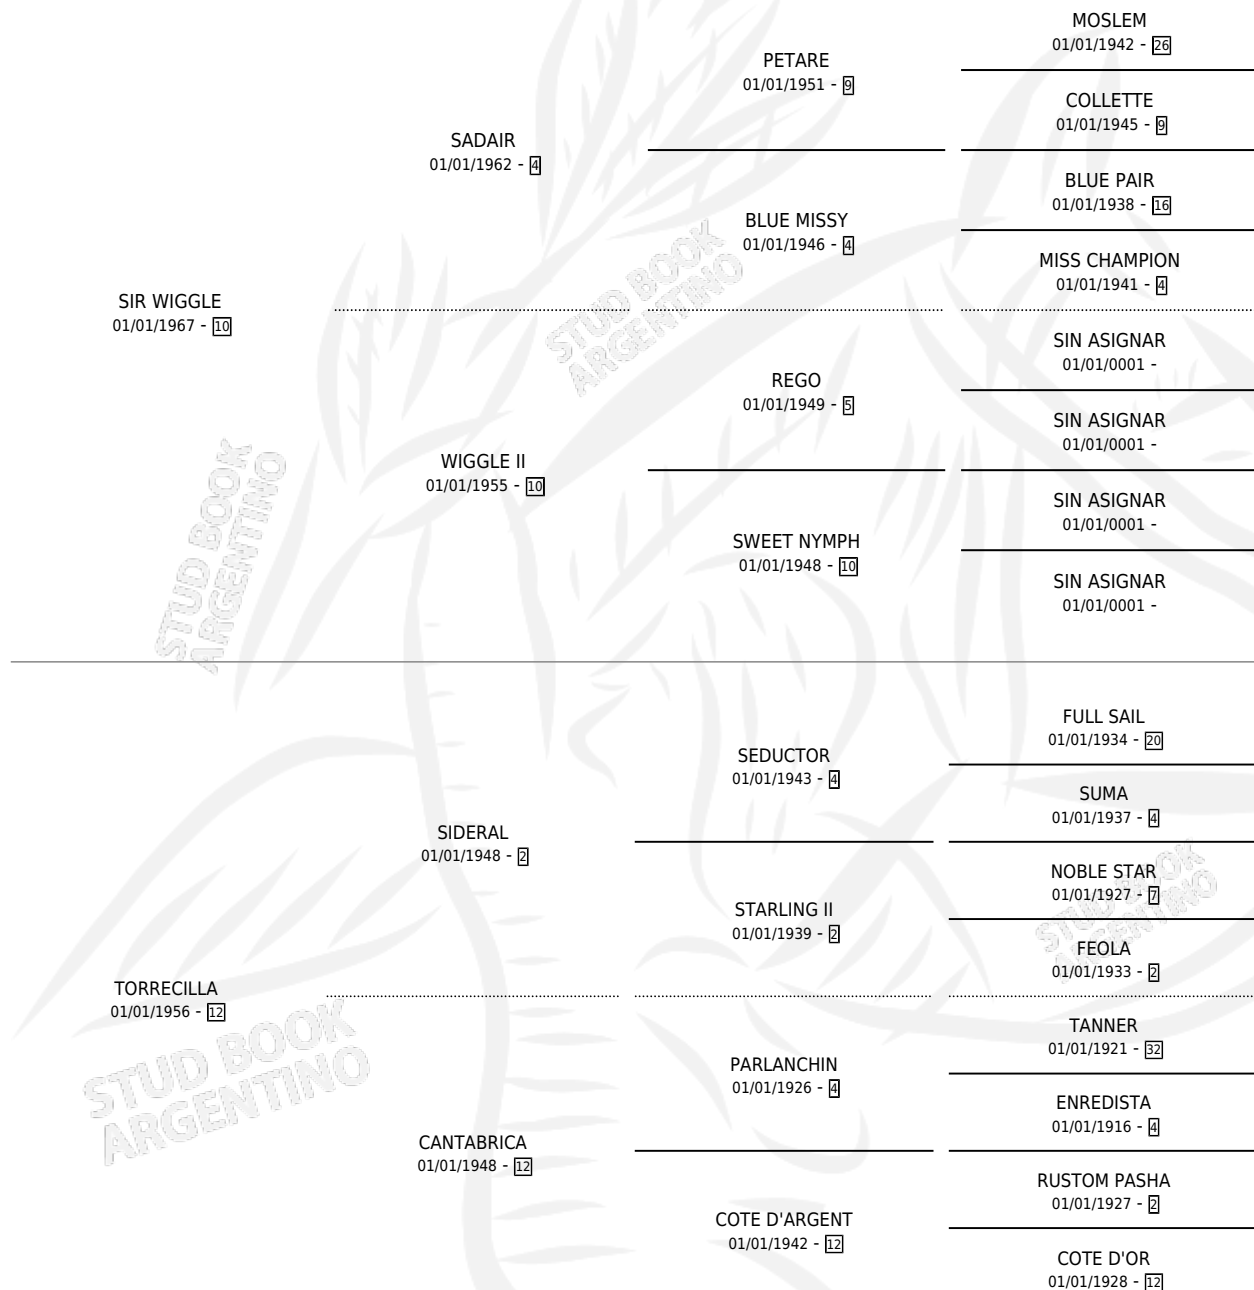

MADEMOISELLE JENNY

por SIR WIGGLE y TORRECILLA por SIDERAL

Argentina · Hembra · Zaino Doradillo · SP · 01/01/1974
Familia 12-d · Volumen 28

ESTADO

TIPIFICACIÓN SANGUÍNEA	X
TIPIFICACIÓN POR ADN	X
PASAPORTE	X
IDENTIFICACIÓN POR MICROCHIP	X
REPRODUCTOR	X

Lugar de nacimiento: Campo particular

Criador: Sin dato

~

HIJOS

	MACHOS	HEMBRAS
1 NACIERON	0	1
SIN ACTUACIONES		

PEDIGREE

MADemoiselle JENNY

Datos oficiales del Stud Book Argentino