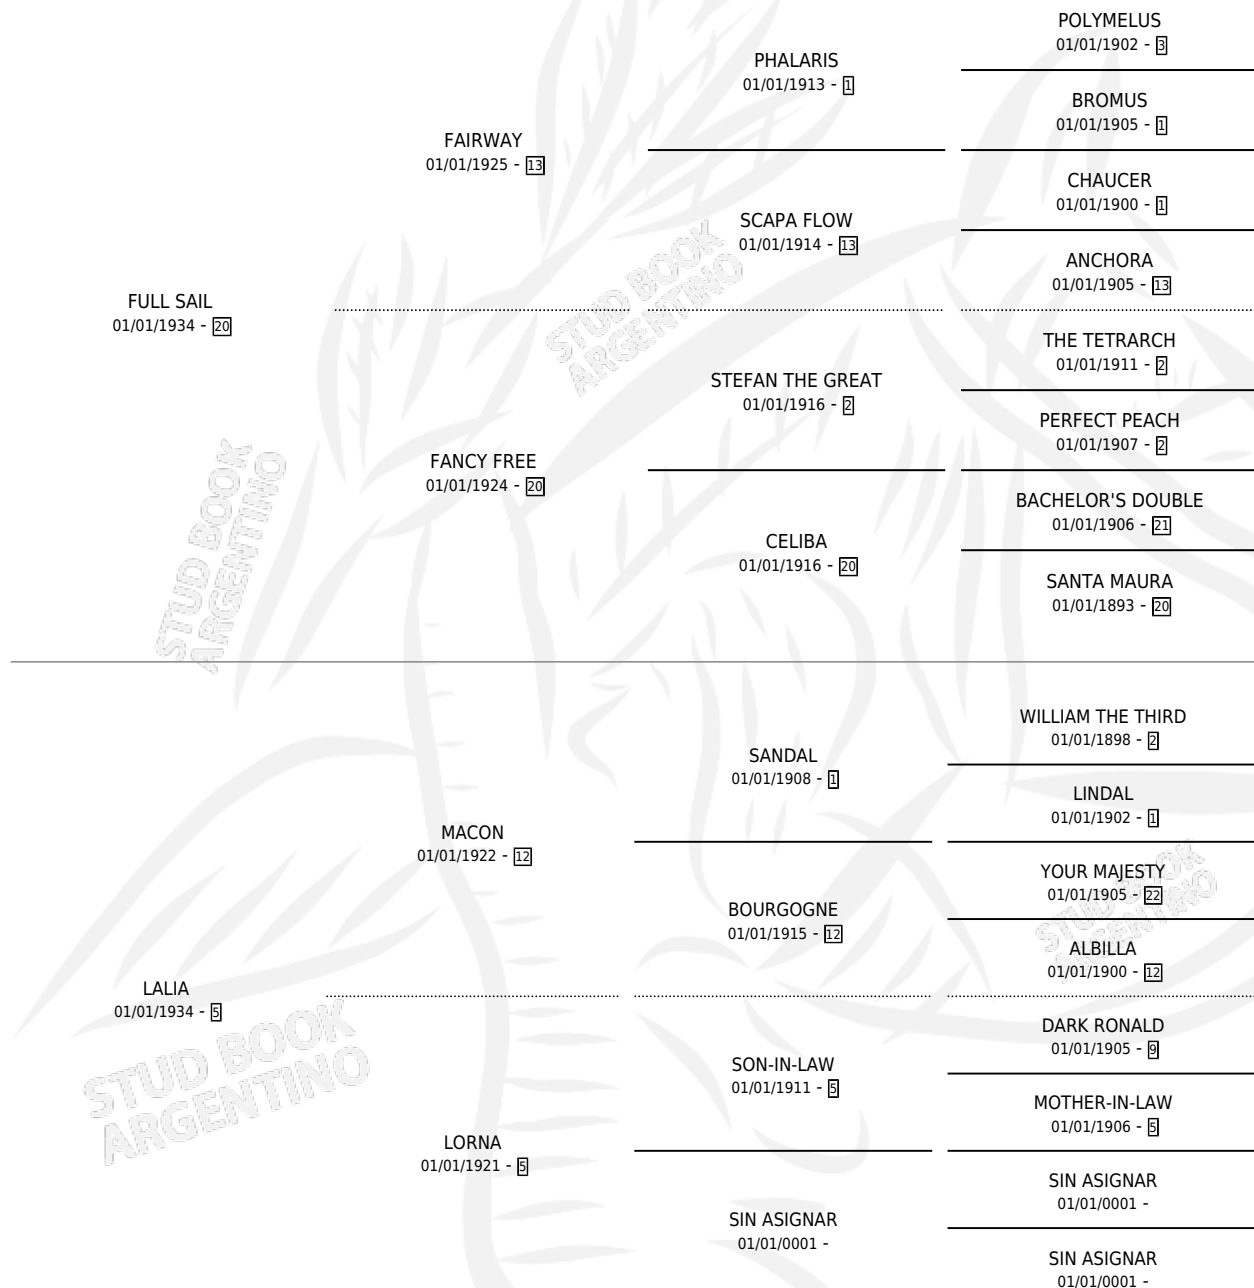

LIRICA

por FULL SAIL y LALIA por MACON

Argentina · Hembra · Zaino · SP · 01/01/1942
Familia 5-c · Volumen 18

ESTADO

| | |
|------------------------------|---|
| TIPIFICACIÓN SANGUÍNEA | X |
| TIPIFICACIÓN POR ADN | X |
| PASAPORTE | X |
| IDENTIFICACIÓN POR MICROCHIP | X |
| REPRODUCTOR | X |

Lugar de nacimiento: Campo particular

Criador: Sin dato

~

HIJOS

| | MACHOS | HEMBRAS |
|-----------------|--------|---------|
| 2 NACIERON | 0 | 2 |
| SIN ACTUACIONES | | |

PEDIGREE

LIRICA

Datos oficiales del Stud Book Argentino