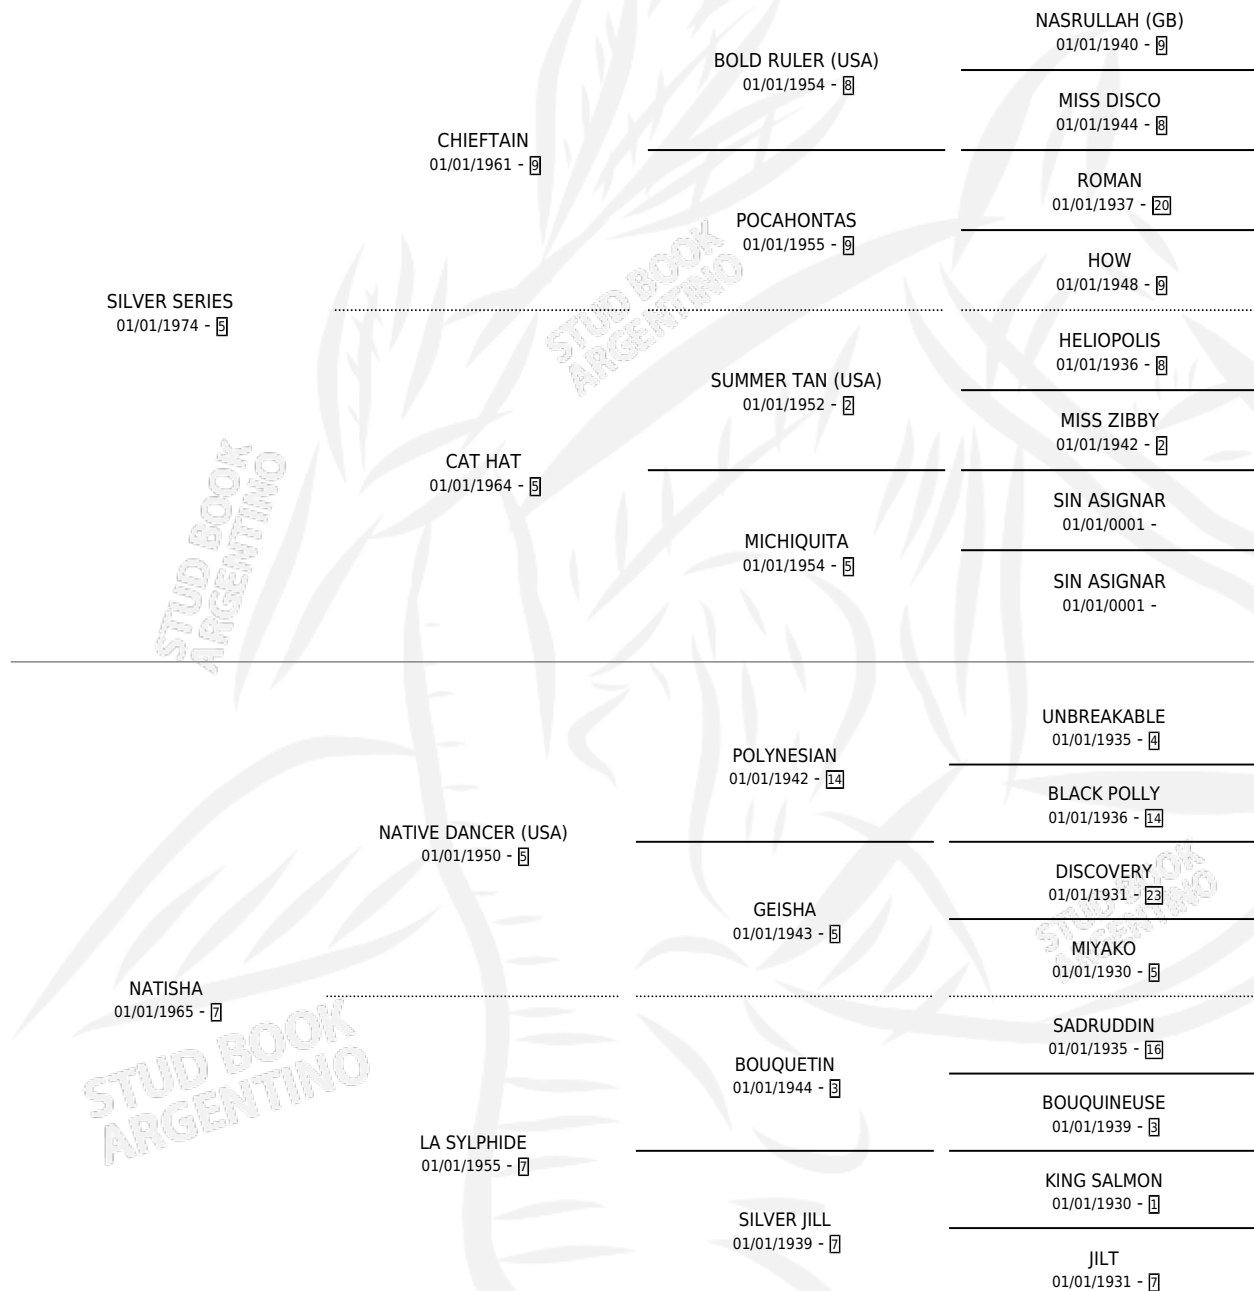

SILVER JUDY

por SILVER SERIES y NATISHA por NATIVE DANCER (USA)

Argentina · Hembra · Tordillo · SP · 01/01/1980
Familia 7 · Volumen 30

ESTADO

TIPIFICACIÓN SANGUÍNEA	X
TIPIFICACIÓN POR ADN	X
PASAPORTE	X
IDENTIFICACIÓN POR MICROCHIP	X
REPRODUCTOR	X

Lugar de nacimiento: Campo particular

Criador: Sin dato

~

HIJOS

	MACHOS	HEMBRAS
1 NACIERON	0	1
SIN ACTUACIONES		

PEDIGREE

SILVER JUDY

Datos oficiales del Stud Book Argentino