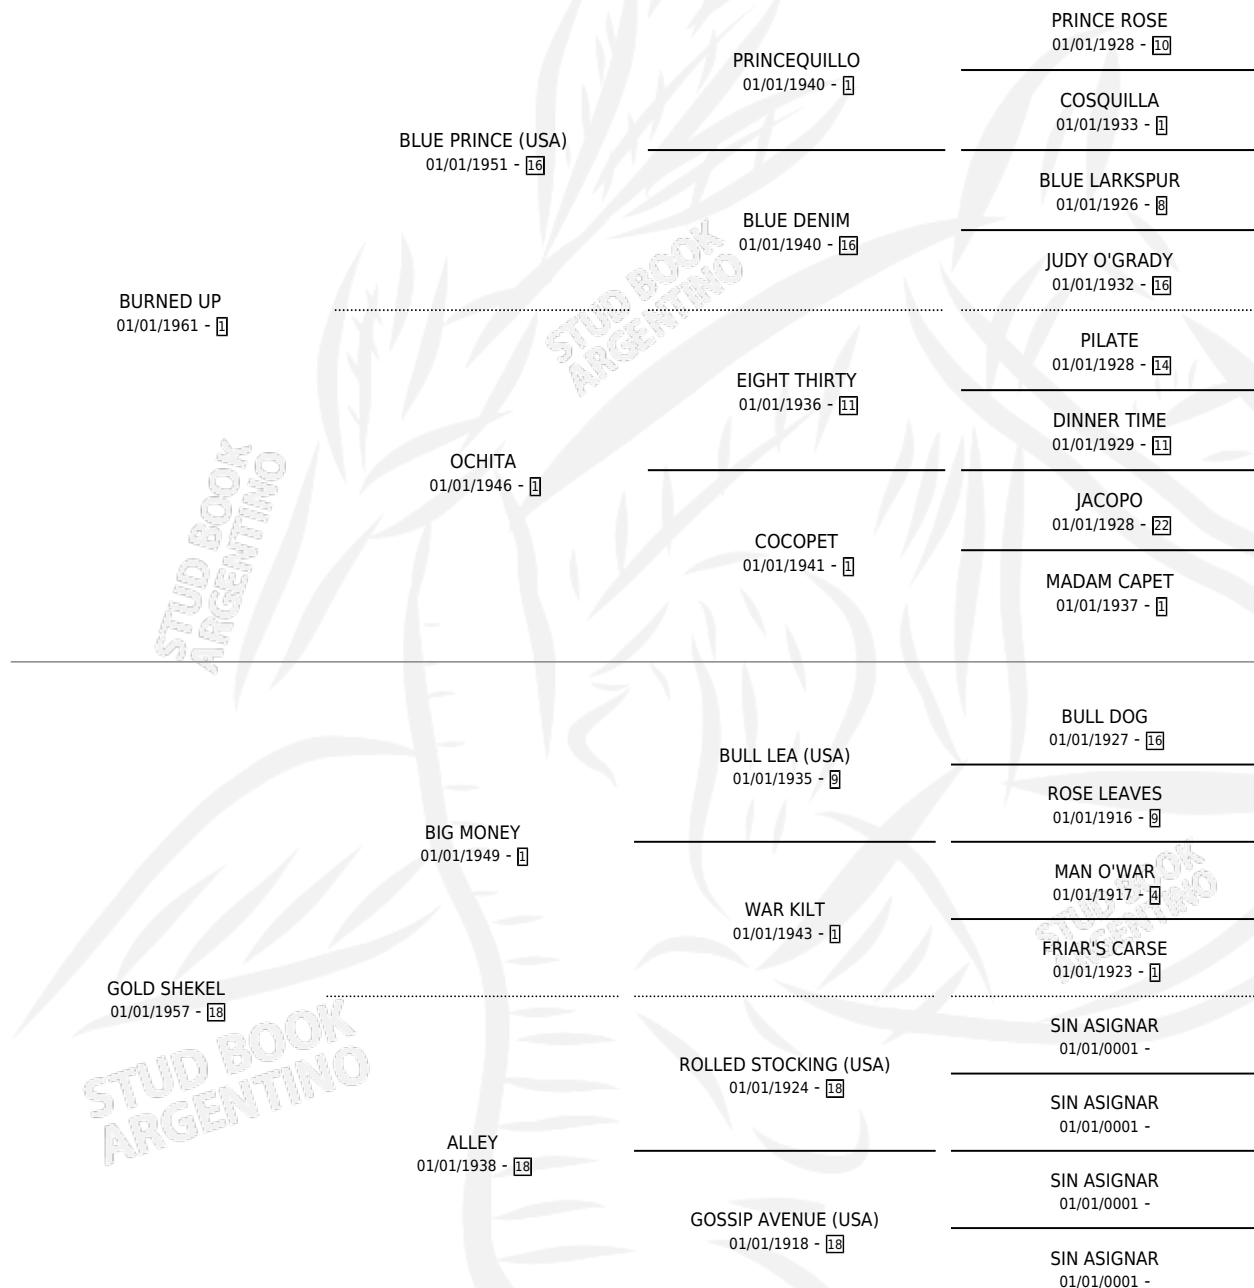

AUBURN CORNERS

por **BURNED UP** y **GOLD SHEKEL** por **BIG MONEY**

Argentina · Hembra · Tordillo · SP · 01/01/1972
Familia 18-a · Volumen 28

ESTADO

TIPIFICACIÓN SANGUÍNEA	X
TIPIFICACIÓN POR ADN	X
PASAPORTE	X
IDENTIFICACIÓN POR MICROCHIP	X
REPRODUCTOR	X

Lugar de nacimiento: Campo particular

Criador: Sin dato

~

HIJOS

	MACHOS	HEMBRAS
1 NACIERON	0	1

SIN ACTUACIONES

PEDIGREE

AUBURN CORNERS