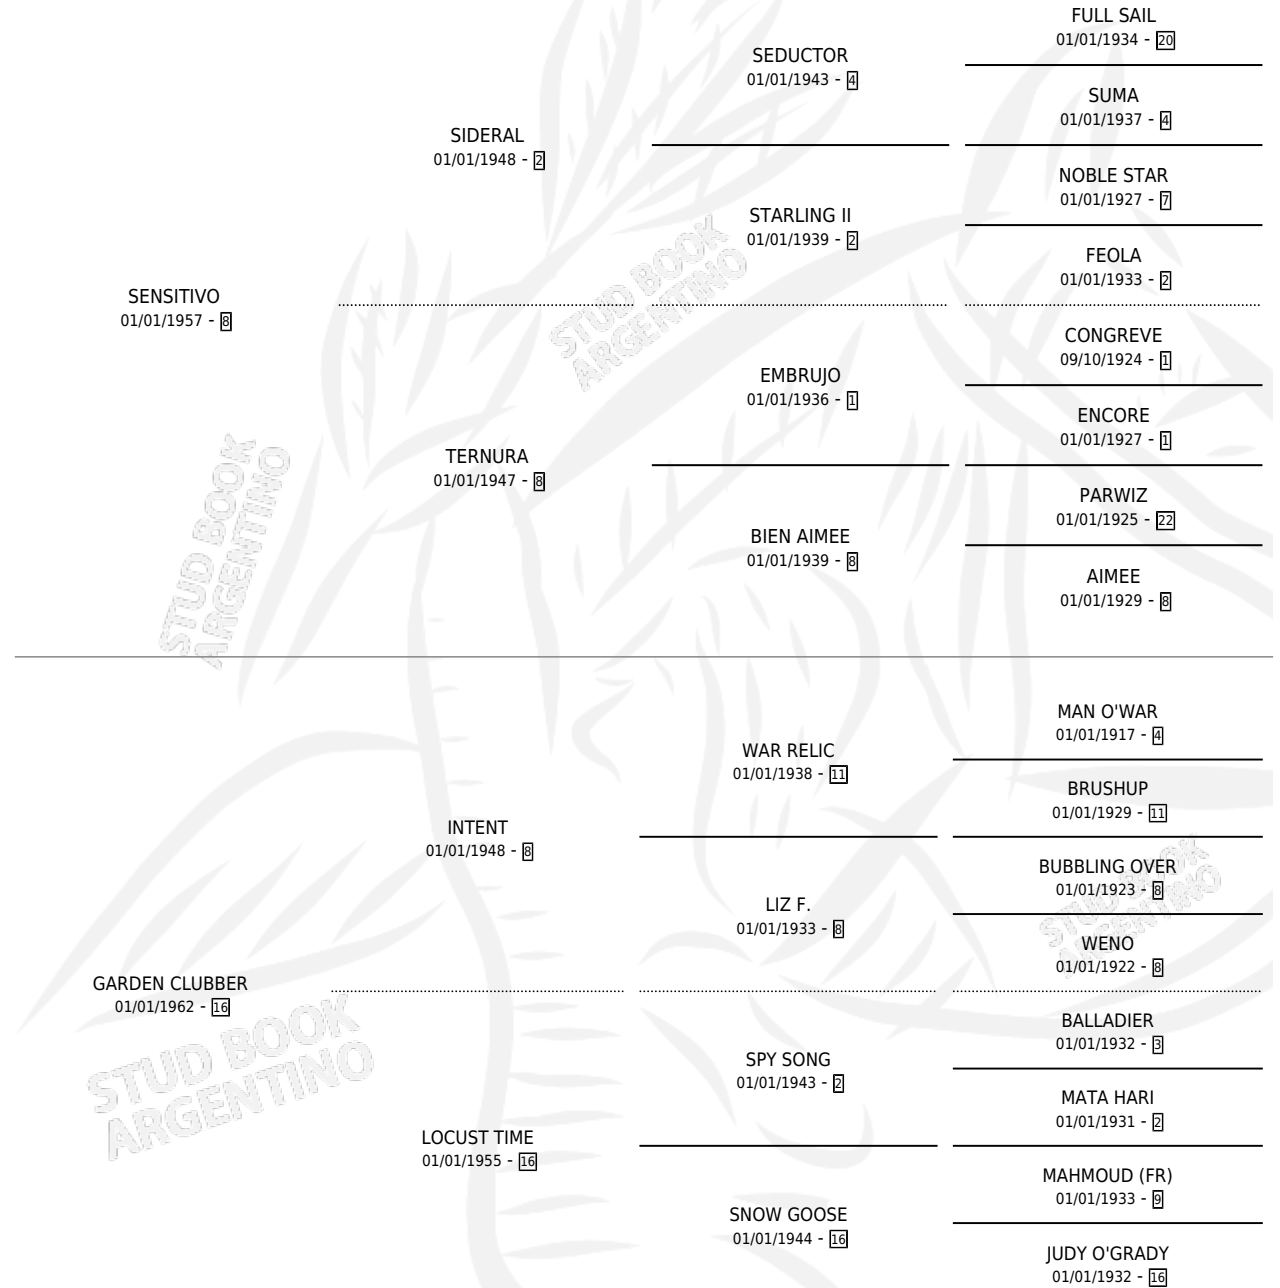

SALLY'S WISH

por SENSITIVO y GARDEN CLUBBER por INTENT

Argentina · Hembra · Zaino · SP · 01/01/1969
Familia 16-c · Volumen 27

ESTADO

TIPIFICACIÓN SANGUÍNEA	X
TIPIFICACIÓN POR ADN	X
PASAPORTE	X
IDENTIFICACIÓN POR MICROCHIP	X
REPRODUCTOR	X

Lugar de nacimiento: Campo particular

Criador: Sin dato

~

HIJOS

	MACHOS	HEMBRAS
2 NACIERON	1	1
SIN ACTUACIONES		

PEDIGREE