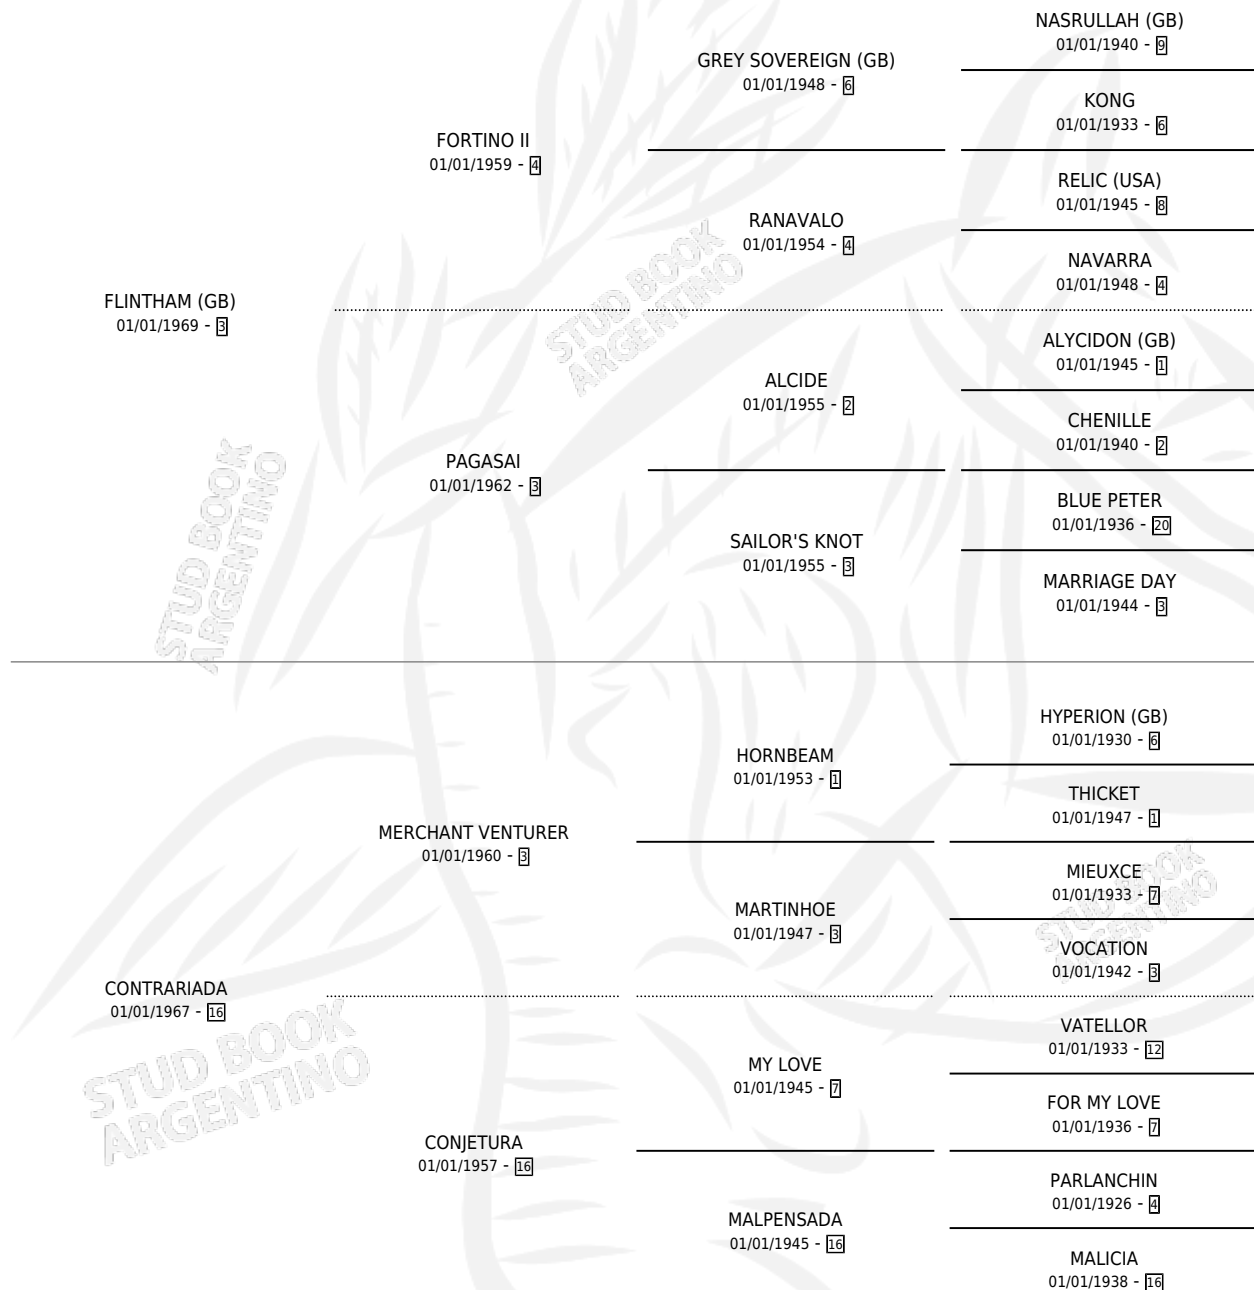

CONTRAFUGA

por **FLINTHAM (GB)** y **CONTRARIADA** por **MERCHANT VENTURER**

Argentina · Hembra · Zaino Colorado · SP · 01/01/1977
Familia 16-e · Volumen 29

ESTADO

TIPIFICACIÓN SANGUÍNEA	X
TIPIFICACIÓN POR ADN	X
PASAPORTE	X
IDENTIFICACIÓN POR MICROCHIP	X
REPRODUCTOR	✓

Lugar de nacimiento: Campo particular

Criador: Sin dato

~

HIJOS

	MACHOS	HEMBRAS
7 NACIERON	3	4
3 CORRIERON	1	2
1 GANARON	1	0

0	0	0
GANADORES CL	GANADORES GR	GANADORES G1

PEDIGREE

S

cimientos 6 / Efectividad 54.55%

PADRILLO	PRODUCTO	CRIADOR	1ER SERVICIO	ÚLTIMO SERVICIO	
SOY TURISTA	∅		23/08/1993	19/11/1993	
CONTRAFUGA	∅		14/10/1992	07/12/1992	
Documentos del Stud Book Argentino Documento generado el 26/04/2026	PINGO PINGO	FUGADA PING (H Z, 04/10/1992)	SIN DATO	13/09/1991	27/10/1991
CASTOR	LA CASTORA (H Z, 05/09/1991)	SIN DATO	12/09/1990	27/09/1990	
studbook.org.ar	CASTOR	∅	16/11/1989	21/12/1989	
PINGO PINGO	PINGO MARPLA (M Z, 09/11/1989)	SIN DATO	28/11/1988	02/12/1988	
SNOW OLIGARCH	CONTRATIEMPO (M ZD, 19/11/1988) •MURIÓ EL 20/05/1997•	SIN DATO	05/09/1987	11/12/1987	
SNOW OLIGARCH	SNOW FUGADA (H A, 24/08/1987)	SIN DATO	13/08/1986	08/09/1986	
RONALCO (IRE)	∅		02/12/1985	02/12/1985	
RED RUFUS (IRE)	∅				
PALACE DANCER (GB)	CADUCHO (M A, 30/10/1984)	SIN DATO			