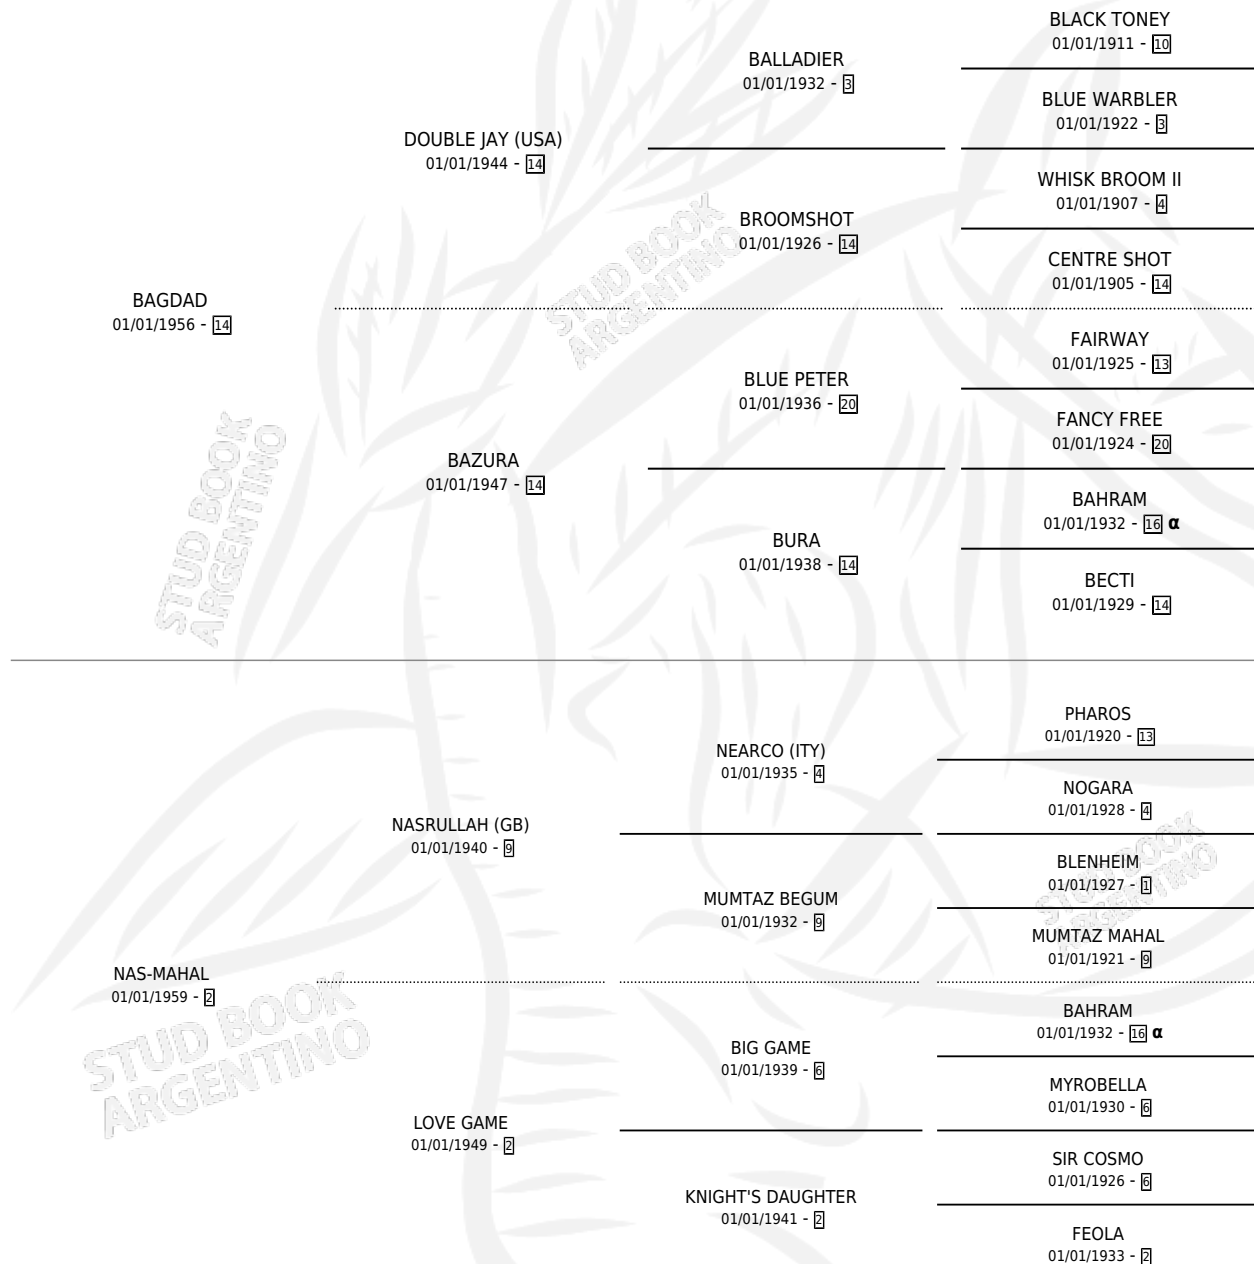

TURKISH TROUSERS

por BAGDAD y NAS-MAHAL por NASRULLAH (GB)

PEDIGREE

Argentina · Hembra · Zaino · SP · 01/01/1968
Familia 2-f · Volumen 26

ESTADO

TIPIFICACIÓN SANGUÍNEA	X
TIPIFICACIÓN POR ADN	X
PASAPORTE	X
IDENTIFICACIÓN POR MICROCHIP	X
REPRODUCTOR	X

Lugar de nacimiento: Campo particular

Criador: Sin dato

~

HIJOS

	MACHOS	HEMBRAS
1 NACIERON	0	1
SIN ACTUACIONES		

INBREEDING : α

TURKISH TROUSERS

Datos oficiales del Stud Book Argentino