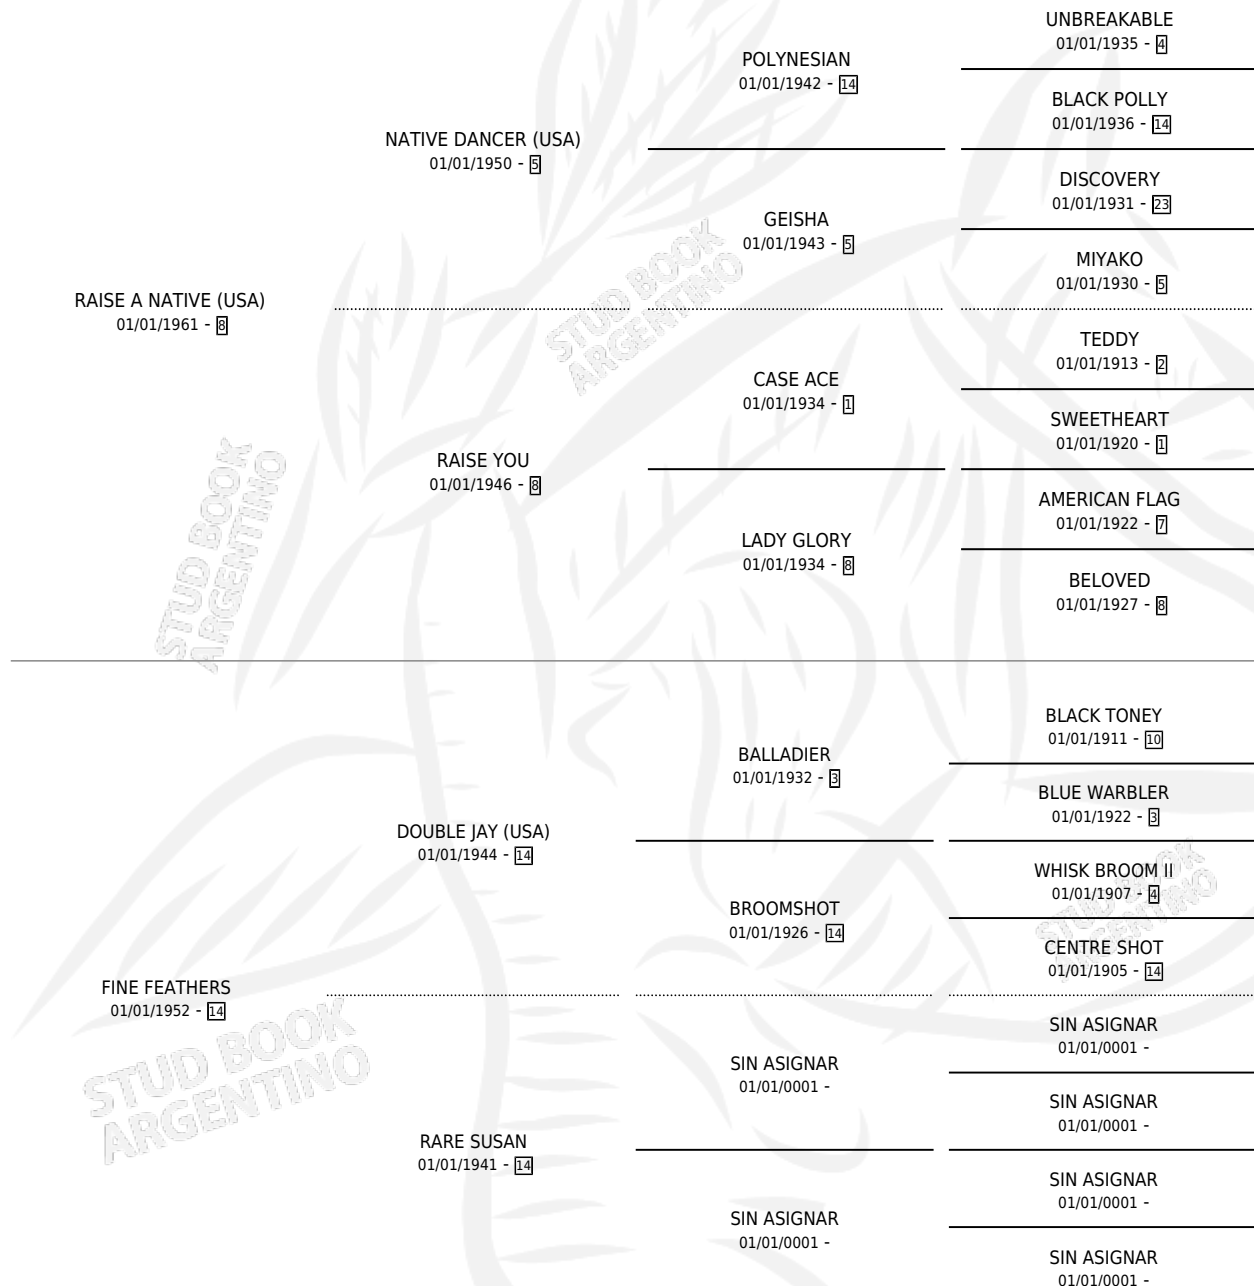

RAISE A RUCKUS

por RAISE A NATIVE (USA) y FINE FEATHERS por DOUBLE JAY (USA)

Argentina · Hembra · Zaino · SP · 01/01/1965
Familia 14 · Volumen 25

ESTADO

TIPIFICACIÓN SANGUÍNEA	X
TIPIFICACIÓN POR ADN	X
PASAPORTE	X
IDENTIFICACIÓN POR MICROCHIP	X
REPRODUCTOR	X

Lugar de nacimiento: Campo particular
Criador: Sin dato

~

HIJOS

	MACHOS	HEMBRAS
1 NACIERON	1	0
SIN ACTUACIONES		

PEDIGREE

RAISE A RUCKUS

Datos oficiales del Stud Book Argentino

Documento generado el 12/05/2026