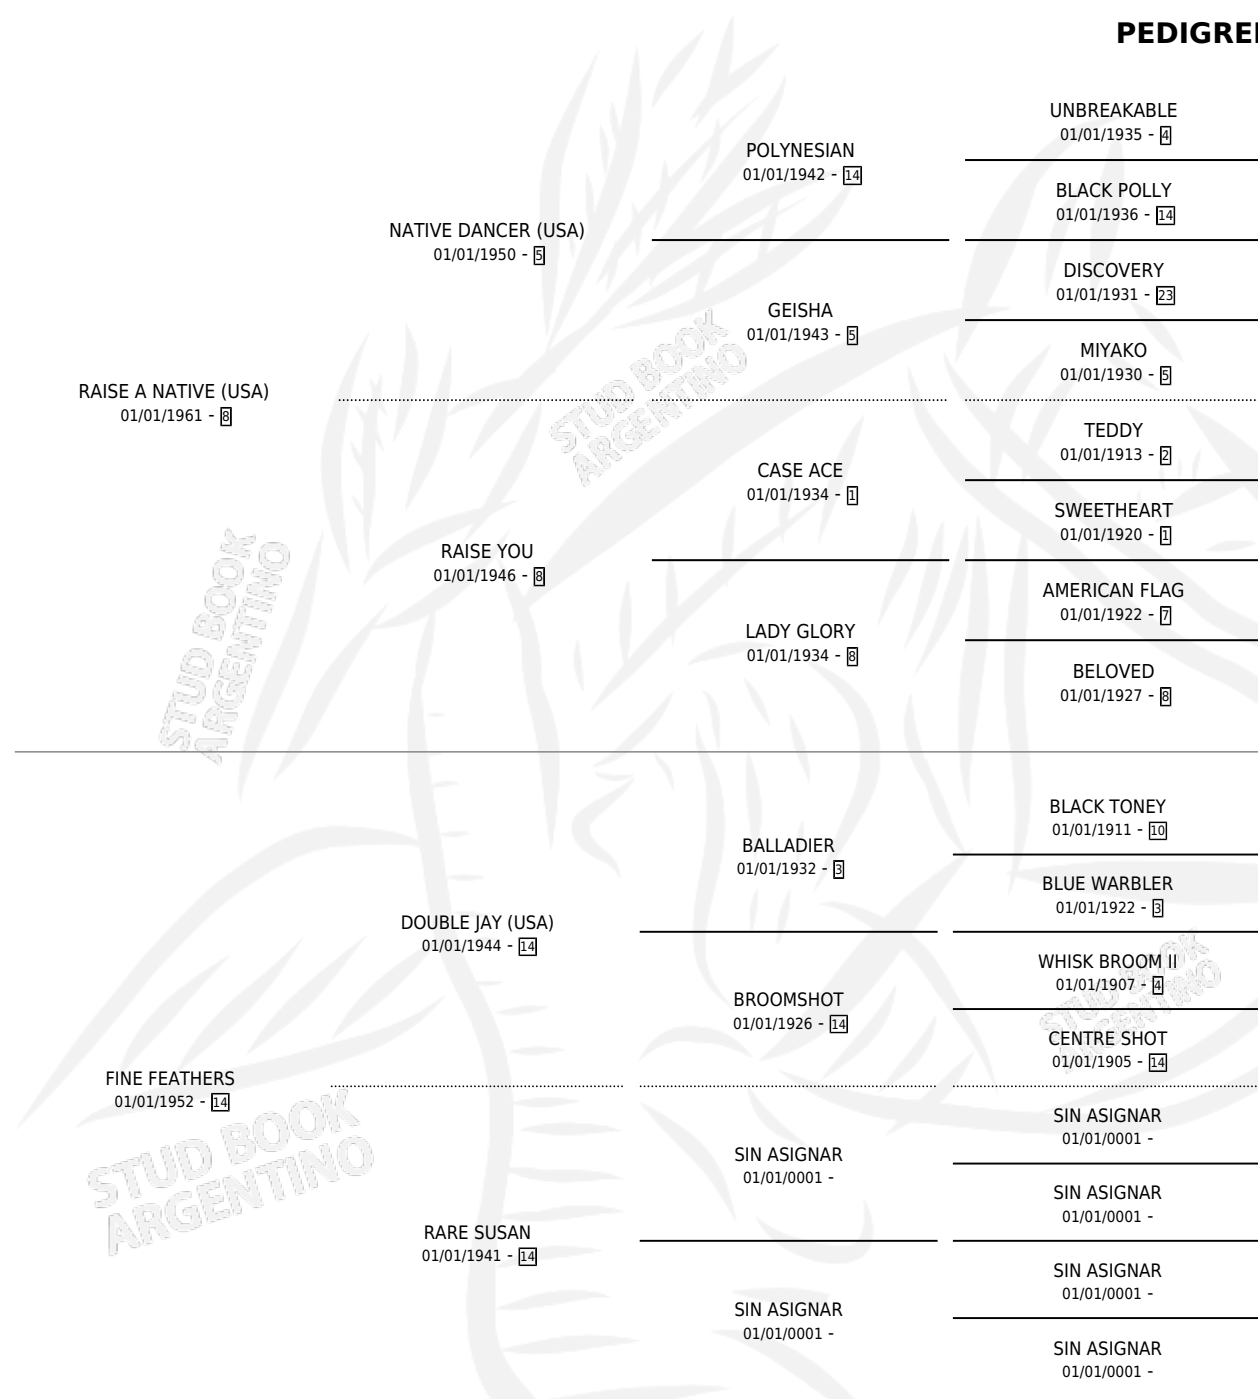

RAISE A RUCKUS

PEDIGREE

por RAISE A NATIVE (USA) y FINE FEATHERS por DOUBLE JAY (USA)

Argentina · Hembra · Zaino · SP · 01/01/1965
Familia 14 · Volumen 25

ESTADO

TIPIFICACIÓN SANGUÍNEA	X
TIPIFICACIÓN POR ADN	X
PASAPORTE	X
IDENTIFICACIÓN POR MICROCHIP	X
REPRODUCTOR	X

Lugar de nacimiento: Campo particular
Criador: Sin dato

~

HIJOS

	MACHOS	HEMBRAS
1 NACIERON	1	0
SIN ACTUACIONES		

RAISE A RUCKUS

Datos oficiales del Stud Book Argentino

Documento generado el 11/05/2026

studbook.org.ar