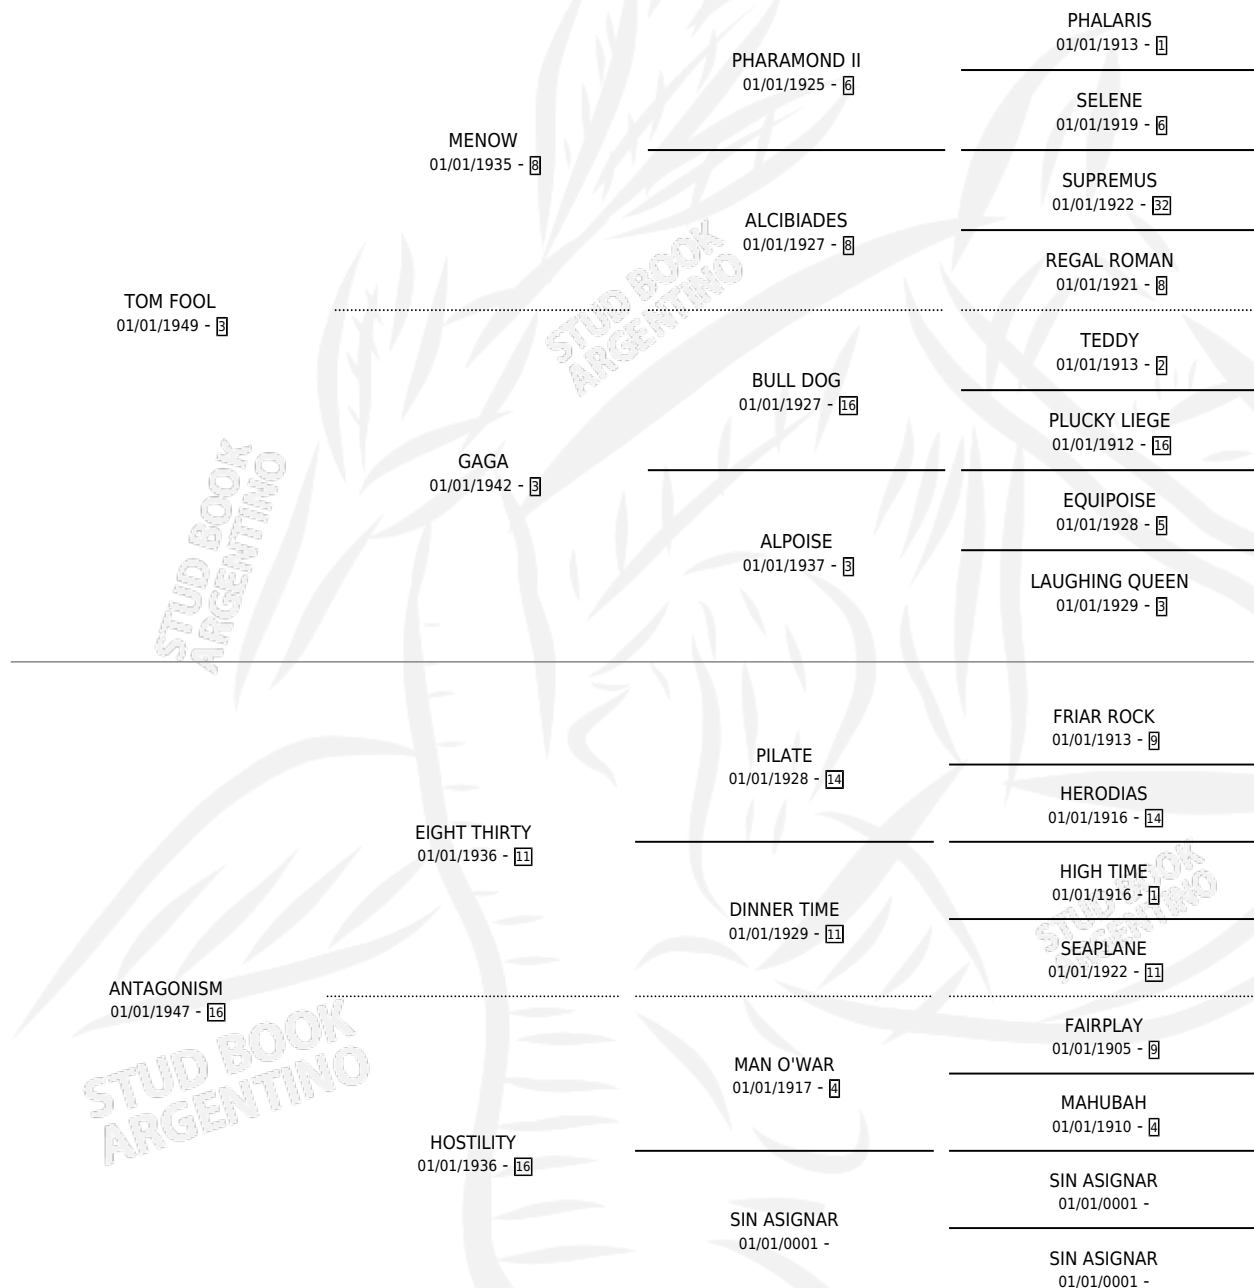

FOOL'S PLAY

por TOM FOOL y ANTAGONISM por EIGHT THIRTY

Argentina · Hembra · Zaino · SP · 01/01/1960
Familia 16-a · Volumen 24

ESTADO

TIPIFICACIÓN SANGUÍNEA	X
TIPIFICACIÓN POR ADN	X
PASAPORTE	X
IDENTIFICACIÓN POR MICROCHIP	X
REPRODUCTOR	X

Lugar de nacimiento: Campo particular

Criador: Sin dato

~

HIJOS

	MACHOS	HEMBRAS
2 NACIERON	1	1
SIN ACTUACIONES		

PEDIGREE

FOOL'S PLAY

Datos oficiales del Stud Book Argentino