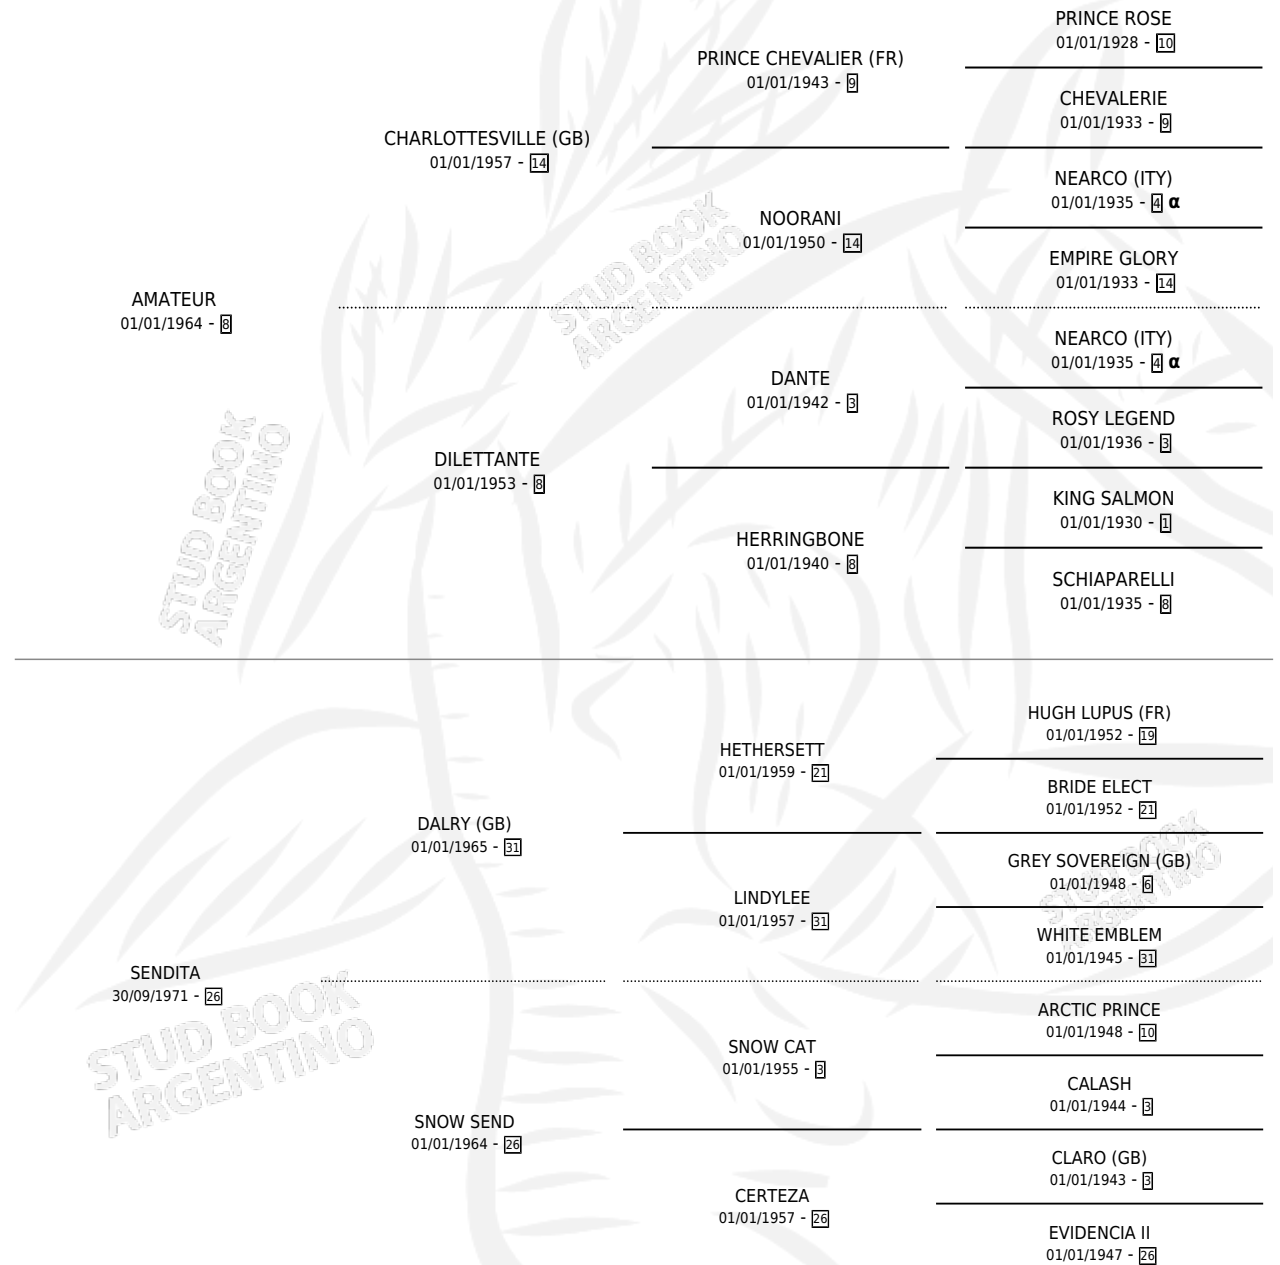

SENDER

por **AMATEUR** y **SENDITA** por **DALRY (GB)**

Argentina · Macho · Alazan Tostado · SP · 29/07/1977
Familia 26 · Volumen 29

ESTADO

TIPIFICACIÓN SANGUÍNEA	X
TIPIFICACIÓN POR ADN	X
PASAPORTE	X
IDENTIFICACIÓN POR MICROCHIP	X
REPRODUCTOR	X

Lugar de nacimiento: Campo particular

Criador: Ayosa Horacio Antonio

PEDIGREE

INBREEDING : α

CAMPAÑA

Solo carreras oficiales de Argentina

POR EDAD

EDAD	CC	1°	2°	3°	4°	5°	NP	CLC	CLG	CLCG1	CLGG1	IMPORTE	GANANCIA / CC
2 AÑOS	1	1	0	0	0	0	0	0	0	0	0	\$0	\$0
3 AÑOS	1	1	0	0	0	0	0	0	0	0	0	\$0	\$0
5 AÑOS	1	1	0	0	0	0	0	0	0	0	0	\$0	\$0
TOTALES	3	3	0	0	0	0	0	0	0	0	0	\$0	\$0
%		100%	0.0%	0.0%	0.0%	0.0%	0.0%	0.0%	0.0%	0.0%	0.0%		