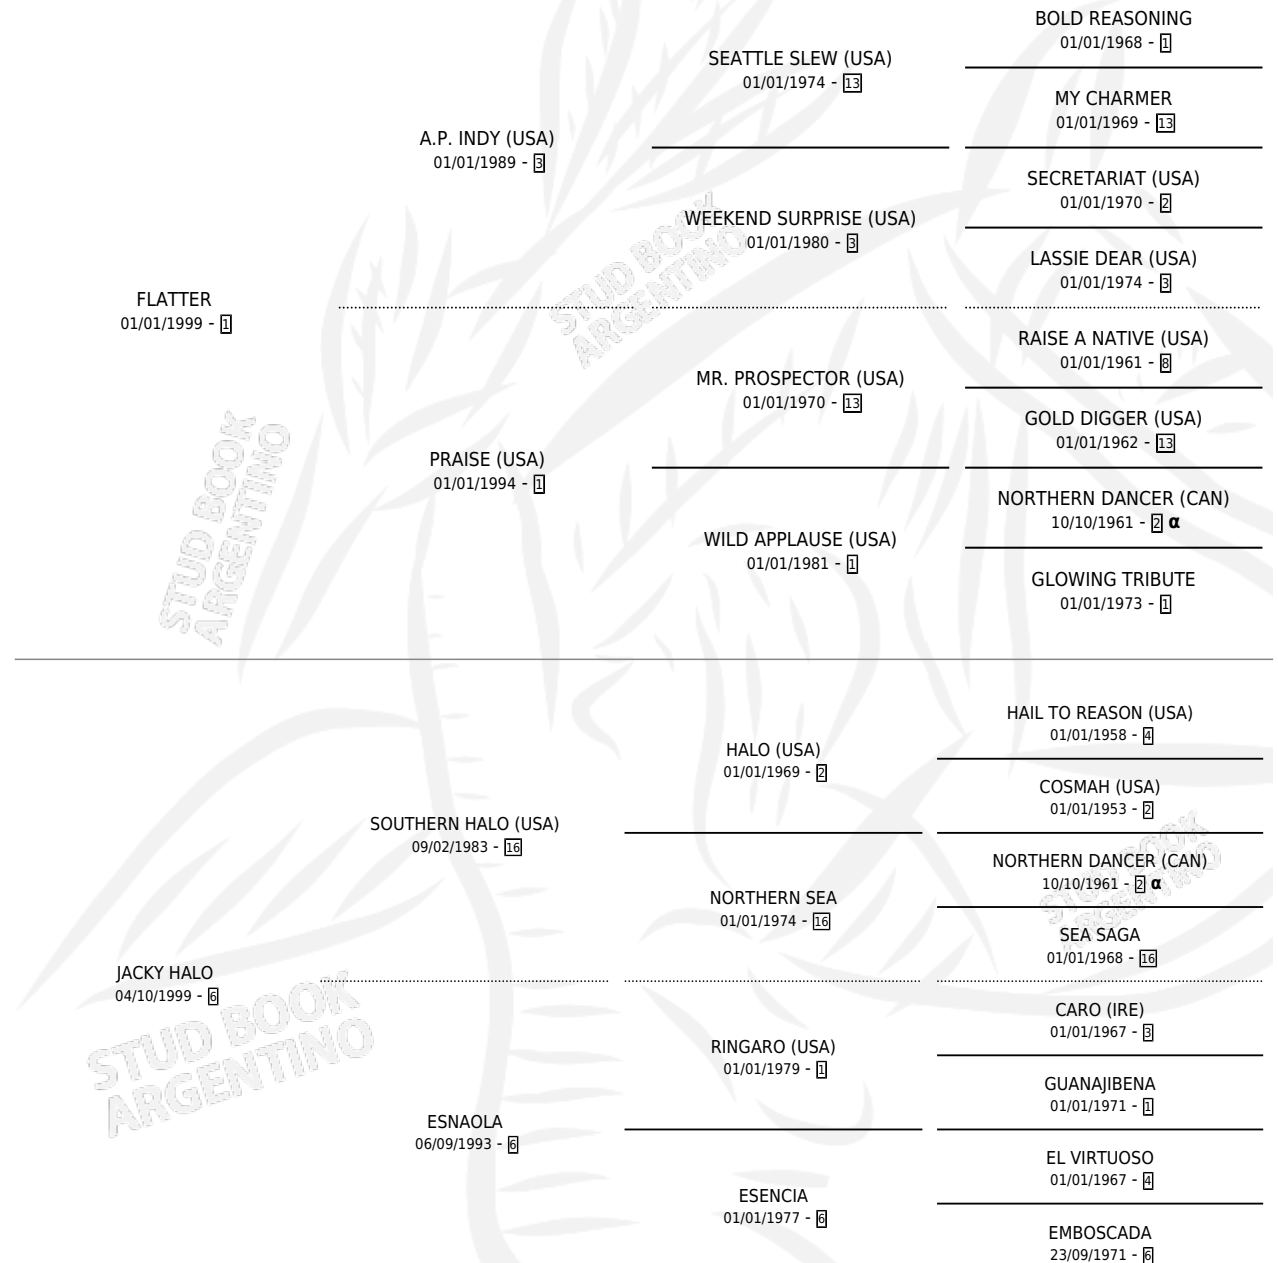

SCARY MOON (USA)

por FLATTER y JACKY HALO por SOUTHERN HALO (USA)

Estados Unidos · Hembra · Zaino · SP · 07/03/2015
Familia 6-f · Volumen web

ESTADO

TIPIFICACIÓN SANGUÍNEA	X
TIPIFICACIÓN POR ADN	✓
PASAPORTE	✓
IDENTIFICACIÓN POR MICROCHIP	✓
REPRODUCTOR	✓

Lugar de nacimiento: Estados Unidos

Criador: Extranjero

~

HIJOS

	MACHOS	HEMBRAS
3 NACIERON	0	3
2 CORRIERON	0	2

SIN ACTUACIONES

PEDIGREE

INBREEDING : α