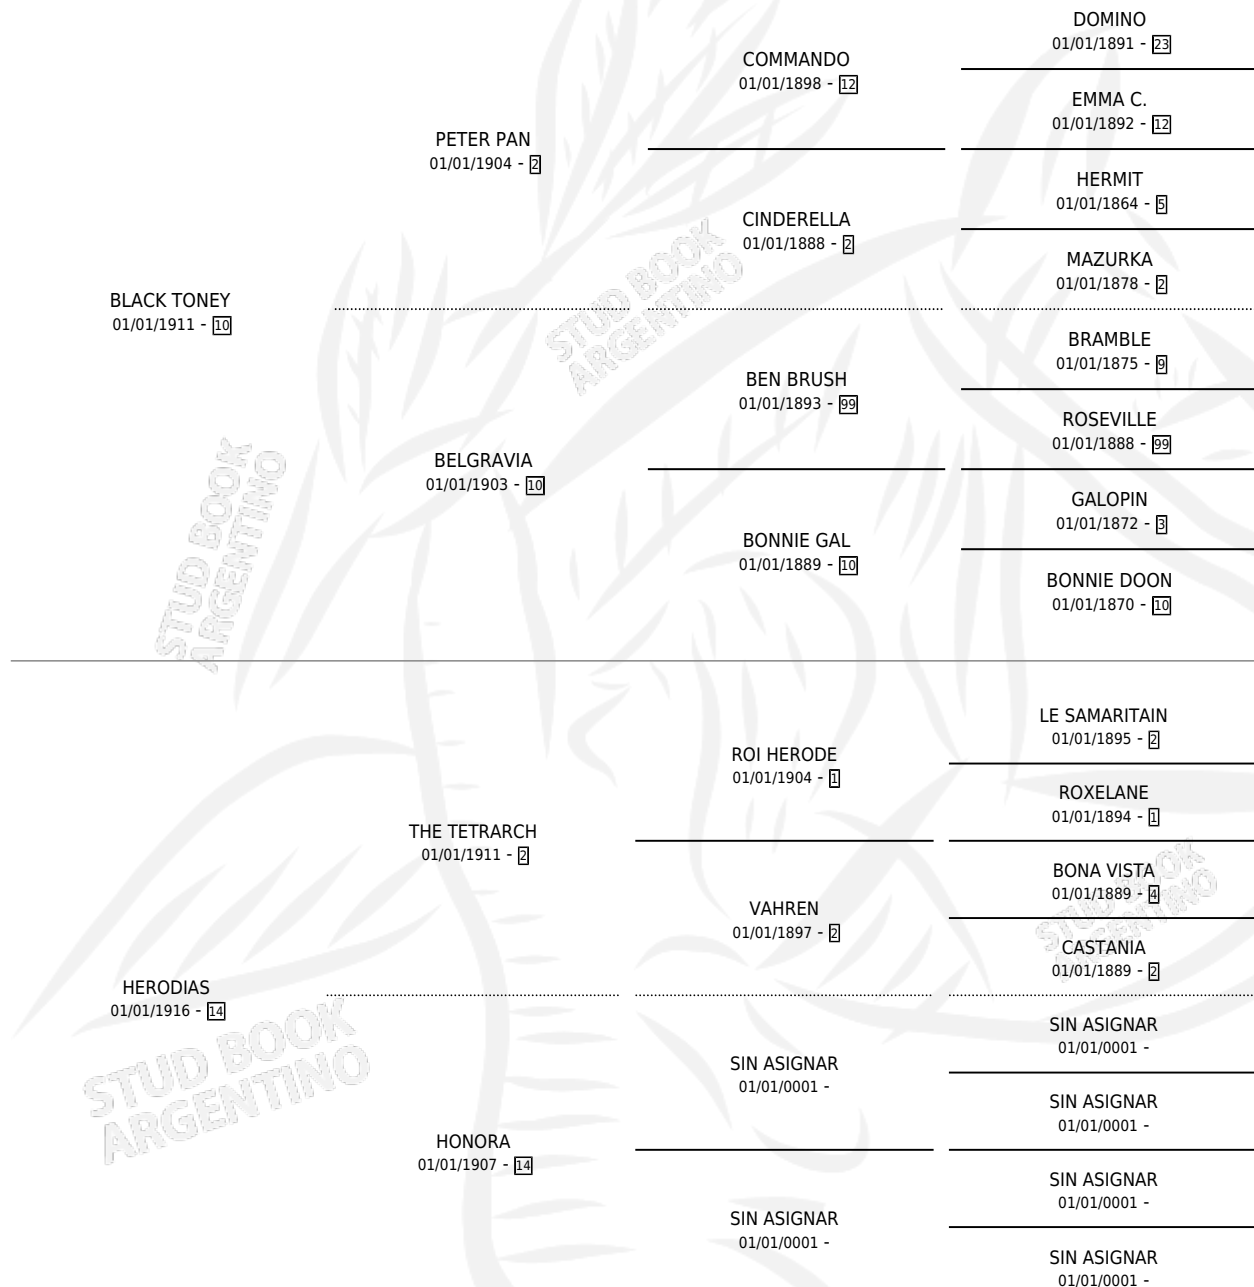

CROTALA

por **BLACK TONEY** y **HERODIAS** por **THE TETRARCH**

Argentina · Hembra · Tordillo · SP · 01/01/1931
Familia 14-f · Volumen 14

ESTADO

TIPIFICACIÓN SANGUÍNEA	X
TIPIFICACIÓN POR ADN	X
PASAPORTE	X
IDENTIFICACIÓN POR MICROCHIP	X
REPRODUCTOR	X

Lugar de nacimiento: Campo particular

Criador: Sin dato

~

HIJOS

	MACHOS	HEMBRAS
2 NACIERON	0	2
SIN ACTUACIONES		

PEDIGREE

CROTALA

Datos oficiales del Stud Book Argentino